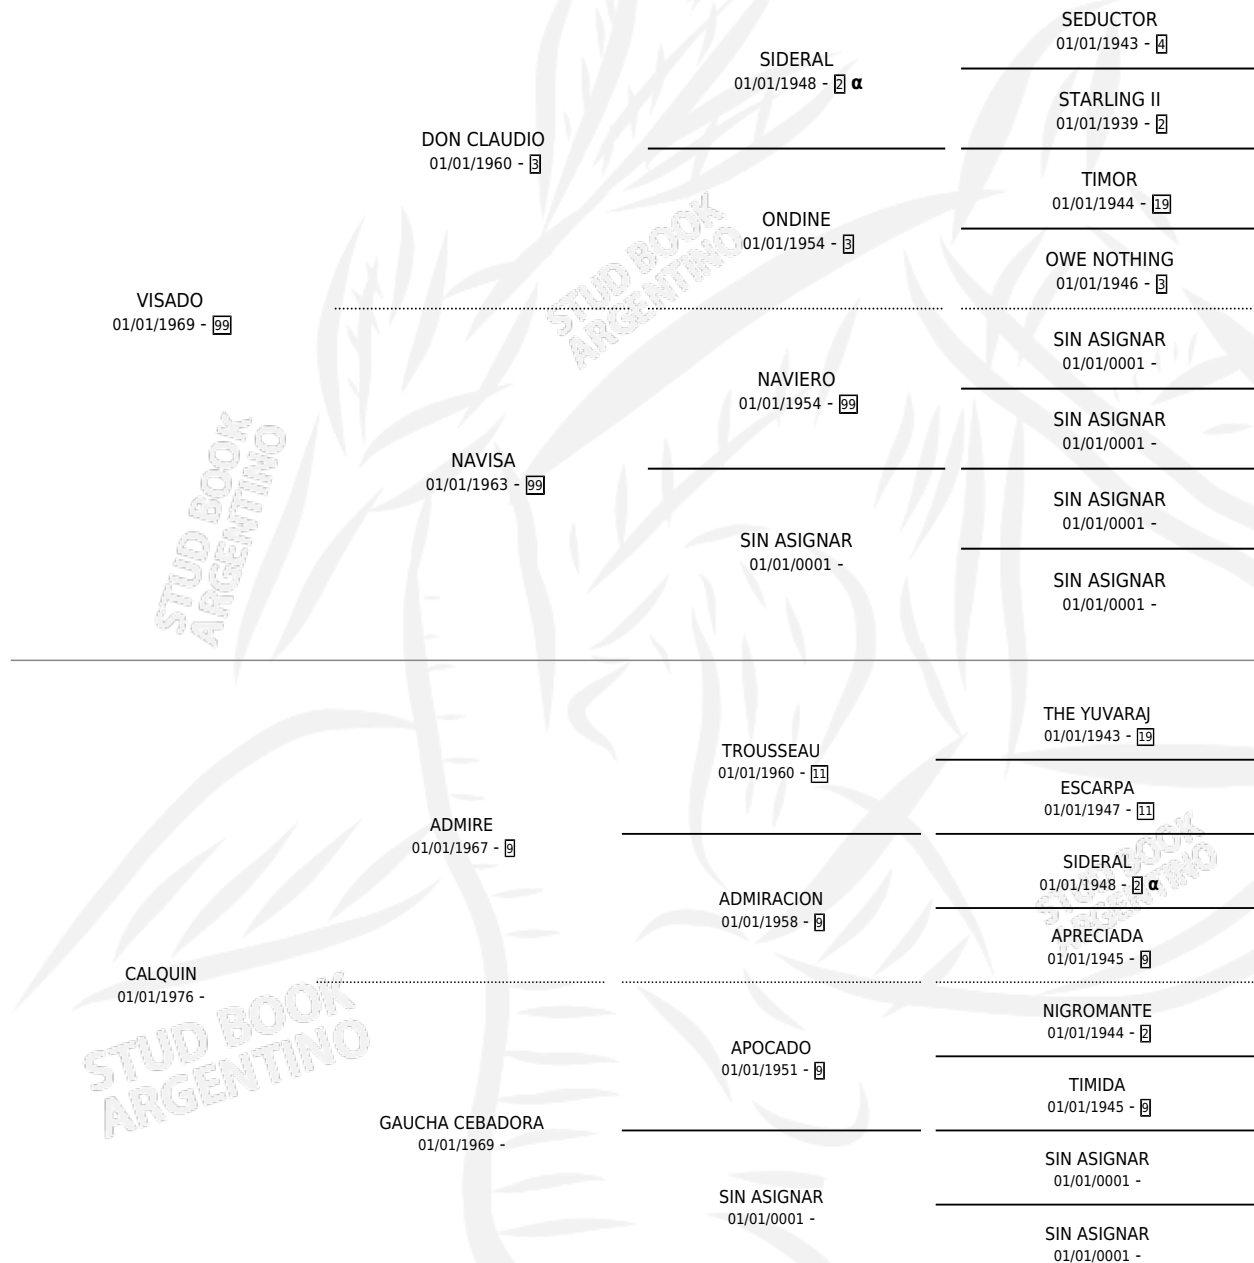

POMPEA

por VISADO y CALQUIN por ADMIRE

Argentina · Hembra · Alazan · SP · 24/11/1982
Familia · Volumen 31

ESTADO

TIPIFICACIÓN SANGUÍNEA	X
TIPIFICACIÓN POR ADN	X
PASAPORTE	X
IDENTIFICACIÓN POR MICROCHIP	X
REPRODUCTOR	✓

Lugar de nacimiento: Campo particular

Criador: Sin dato

PEDIGREE

INBREEDING : α

S

mientos 0 / Efectividad 0.00%

PADRILLO	PRODUCTO	CRIADOR	1ER SERVICIO	ÚLTIMO SERVICIO
MACHO TUMBAO	∅		28/12/1990	30/12/1990
POMPEA MACHO TUMBAO	∅		28/12/1989	30/12/1989