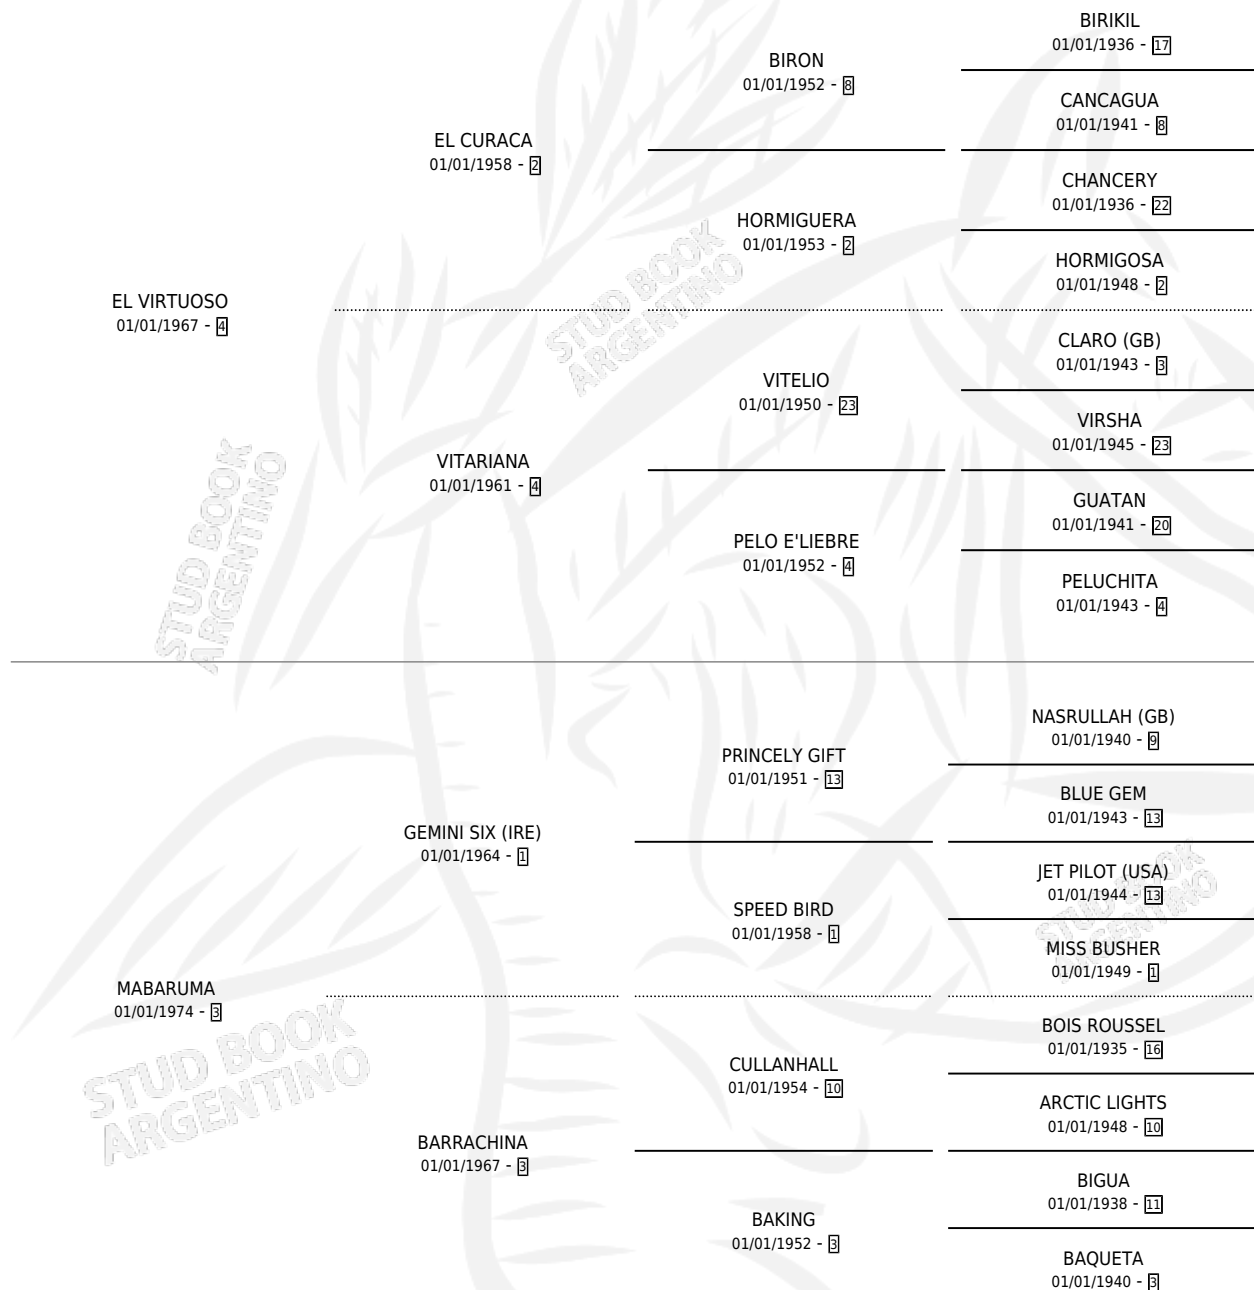

EL PAMPERO

por EL VIRTUOSO y MABARUMA por GEMINI SIX (IRE)

Argentina · Macho · No Consigna · SP · 01/01/1982
Familia 3-a · Volumen 31

ESTADO

TIPIFICACIÓN SANGUÍNEA	X
TIPIFICACIÓN POR ADN	X
PASAPORTE	X
IDENTIFICACIÓN POR MICROCHIP	X
REPRODUCTOR	X

Lugar de nacimiento: Campo particular

Criador: Sin dato

PEDIGREE

CAMPAÑA

Solo carreras oficiales de Argentina

POR EDAD

EDAD	CC	1°	2°	3°	4°	5°	NP	CLC	CLG	CLCG1	CLGG1	IMPORTE	GANANCIA / CC
4 AÑOS	1	1	0	0	0	0	0	0	0	0	0	\$0	\$0
5 AÑOS	1	1	0	0	0	0	0	0	0	0	0	\$0	\$0
6 AÑOS	2	2	0	0	0	0	0	0	0	0	0	\$0	\$0
TOTALES	4	4	0	0	0	0	0	0	0	0	0	\$0	\$0
%		100%	0.0%	0.0%	0.0%	0.0%	0.0%	0.0%	0.0%	0.0%	0.0%		

Invicto Ganador de 4 carreras en San Isidro, Palermo y La Plata, a los 4,5 y 6 años.

POR DISTANCIA

HIPODROMO	CC	1°	2°	3°	4°	5°	NP	CLC	CLG	CLCG1	CLGG1	IMPORTE
LA PLATA	1	1	0	0	0	0	0	0	0	0	0	\$0
0 MTS	1	1	0	0	0	0	0	0	0	0	0	\$0
PALERMO	1	1	0	0	0	0	0	0	0	0	0	\$0
0 MTS	1	1	0	0	0	0	0	0	0	0	0	\$0
SAN ISIDRO	2	2	0	0	0	0	0	0	0	0	0	\$0
0 MTS	2	2	0	0	0	0	0	0	0	0	0	\$0