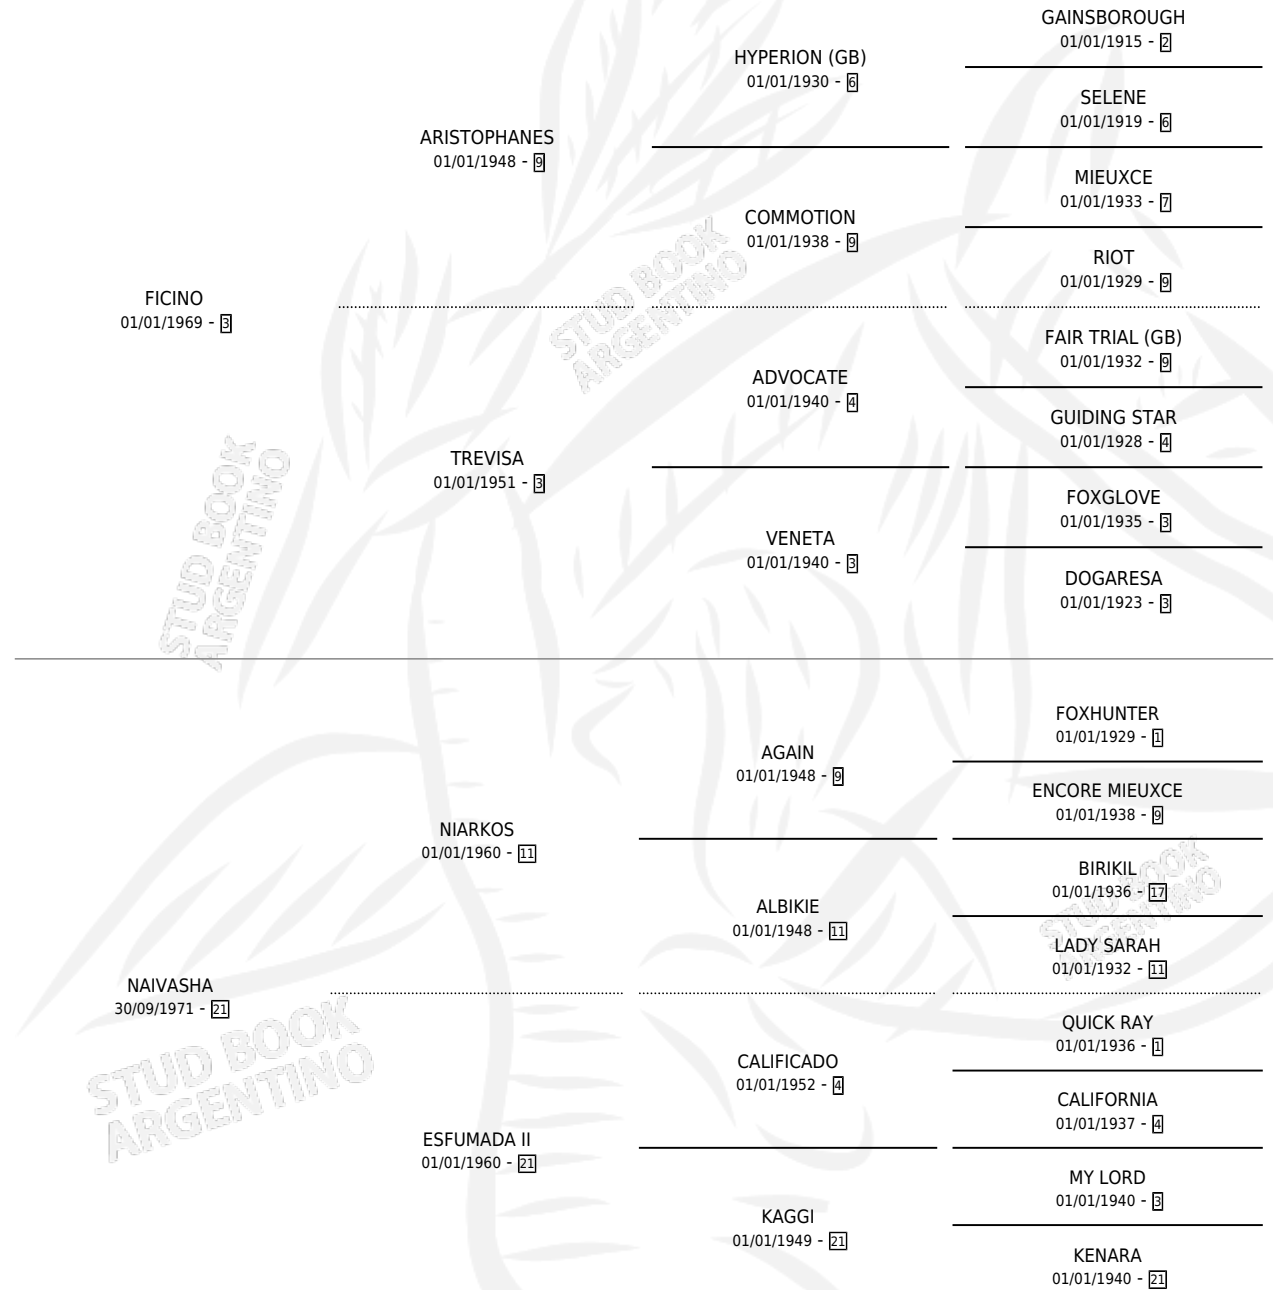

MICENAS

por FICINO y NAIVASHA por NIARKOS

Argentina · Hembra · Alazan Tostado · SP · 24/10/1982
Familia 21-a · Volumen 31

ESTADO

TIPIFICACIÓN SANGUÍNEA	X
TIPIFICACIÓN POR ADN	X
PASAPORTE	X
IDENTIFICACIÓN POR MICROCHIP	X
REPRODUCTOR	X

Lugar de nacimiento: Campo particular

Criador: Sin dato

PEDIGREE

CAMPAÑA

Solo carreras oficiales de Argentina

POR EDAD

EDAD	CC	1°	2°	3°	4°	5°	NP	CLC	CLG	CLCG1	CLGG1	IMPORTE	GANANCIA / CC
2 AÑOS	1	1	0	0	0	0	0	0	0	0	0	\$0	\$0
3 AÑOS	6	1	3	2	0	0	0	5	0	1	0	\$3,240	\$540
4 AÑOS	7	3	0	2	1	1	0	5	1	3	1	\$0	\$0
TOTALES	14	5	3	4	1	1	0	10	1	4	1	\$3,240	\$231
%		35.7%	21.4%	28.6%	7.1%	7.1%	0.0%	71.4%	10.0%	40.0%	25.0%		

Ganadora de 5 carreras en San Isidro y La Plata debutando - \$3,240, a los 2,3 y 4 años, incluso Dardo Rocha, 2da Federico de Alvear, Particula y Clasico The Japan Ra, 3ra Copa de Plata, La Mission, Polla de Potrancas y Los Haras, 4ta M.angel Y Tomas Juar.