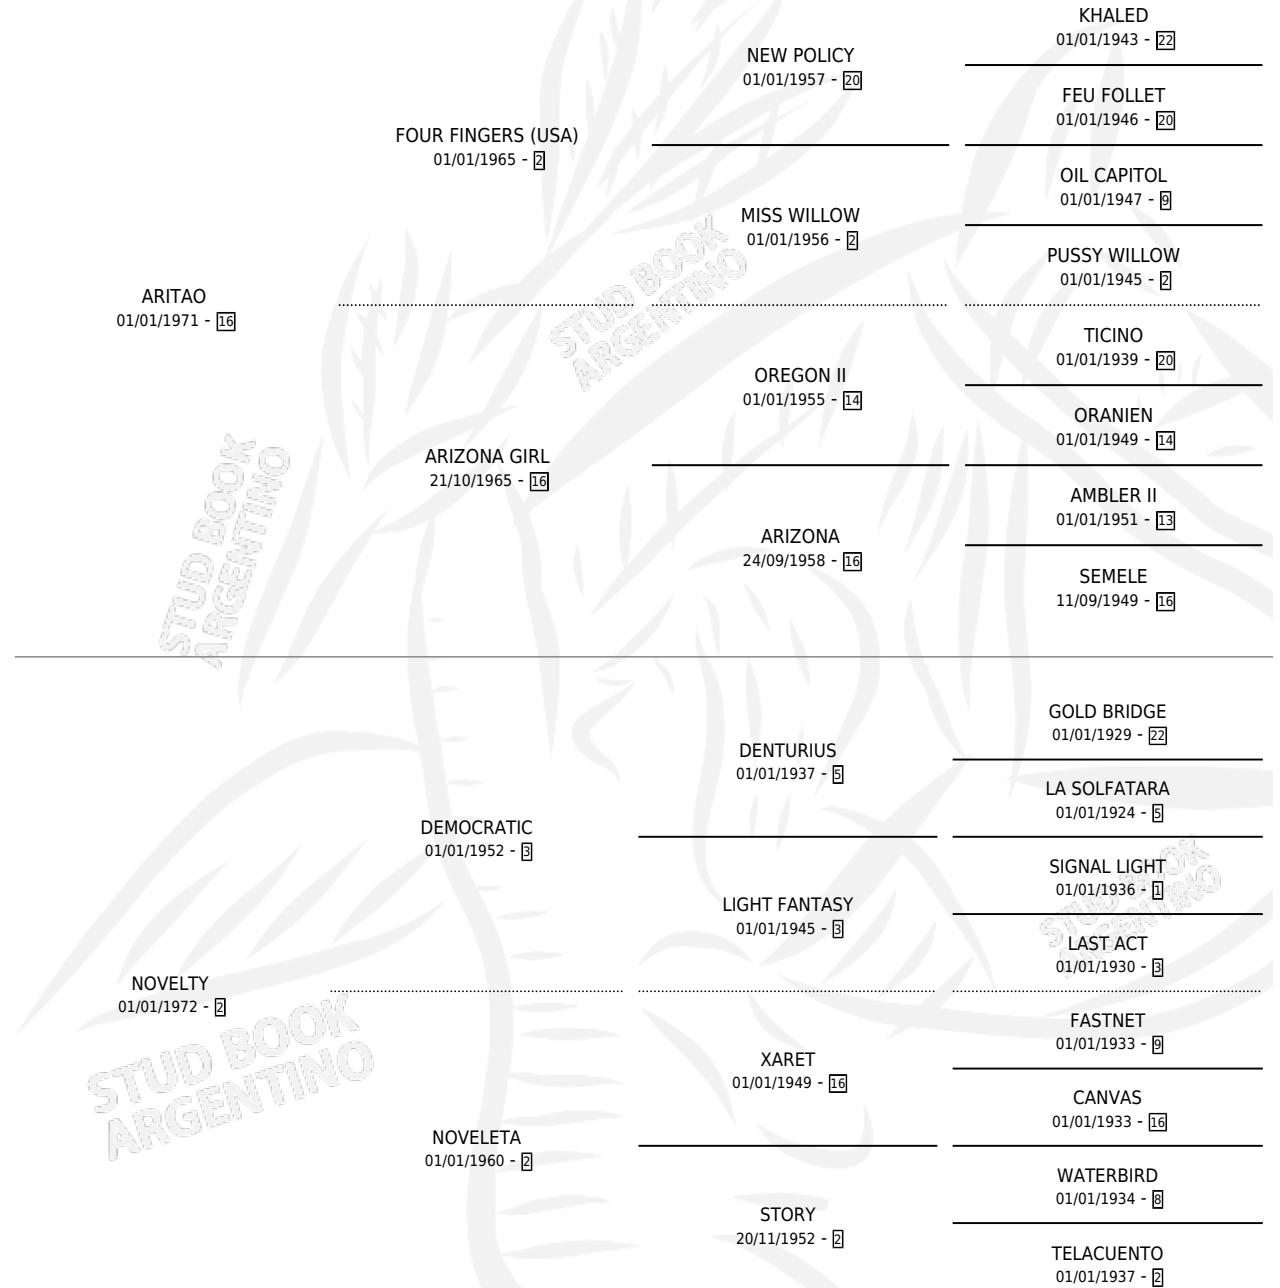

NOVELESCO

por ARITAO y NOVELTY por DEMOCRATIC

Argentina · Macho · No Consigna · SP · 01/01/1982
Familia 2-n · Volumen 31

ESTADO

TIPIFICACIÓN SANGUÍNEA	X
TIPIFICACIÓN POR ADN	X
PASAPORTE	X
IDENTIFICACIÓN POR MICROCHIP	X
REPRODUCTOR	X

Lugar de nacimiento: Campo particular

Criador: Sivero Mario Raul

PEDIGREE

CAMPAÑA

Solo carreras oficiales de Argentina

POR EDAD

EDAD	CC	1°	2°	3°	4°	5°	NP	CLC	CLG	CLCG1	CLGG1	IMPORTE	GANANCIA / CC
6 AÑOS	1	1	0	0	0	0	0	0	0	0	0	\$0	\$0
TOTALES	1	1	0	0	0	0	0	0	0	0	0	\$0	\$0
%		100%	0.0%	0.0%	0.0%	0.0%	0.0%	0.0%	0.0%	0.0%	0.0%		