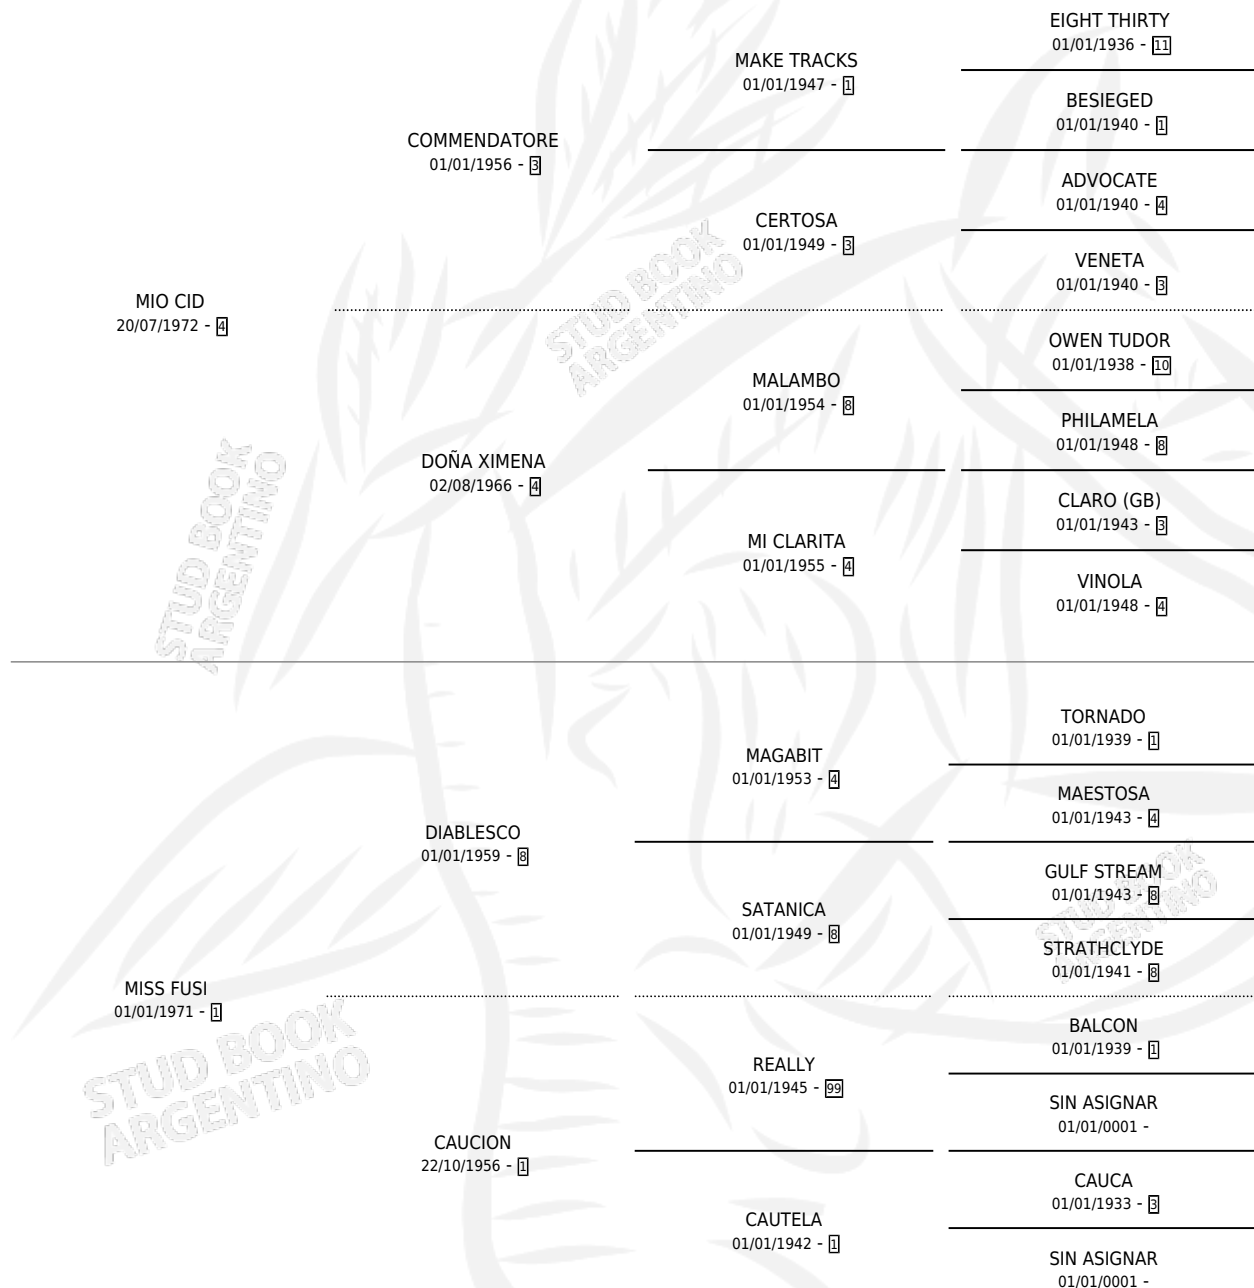

EL FACUNDO

por MIO CID y MISS FUSI por DIABLESCO

Argentina · Macho · No Consigna · SP · 01/01/1982
Familia 1 · Volumen 31

ESTADO

TIPIFICACIÓN SANGUÍNEA	X
TIPIFICACIÓN POR ADN	X
PASAPORTE	X
IDENTIFICACIÓN POR MICROCHIP	X
REPRODUCTOR	X

Lugar de nacimiento: Campo particular

Criador: Don Piola

PEDIGREE

CAMPAÑA

Solo carreras oficiales de Argentina

POR EDAD

EDAD	CC	1°	2°	3°	4°	5°	NP	CLC	CLG	CLCG1	CLGG1	IMPORTE	GANANCIA / CC
4 AÑOS	2	2	0	0	0	0	0	0	0	0	0	\$0	\$0
5 AÑOS	4	2	0	0	1	1	0	1	0	0	0	\$0	\$0
TOTALES	6	4	0	0	1	1	0	1	0	0	0	\$0	\$0
%		66.7%	0.0%	0.0%	16.7%	16.7%	0.0%	16.7%	0.0%	0.0%	0.0%		