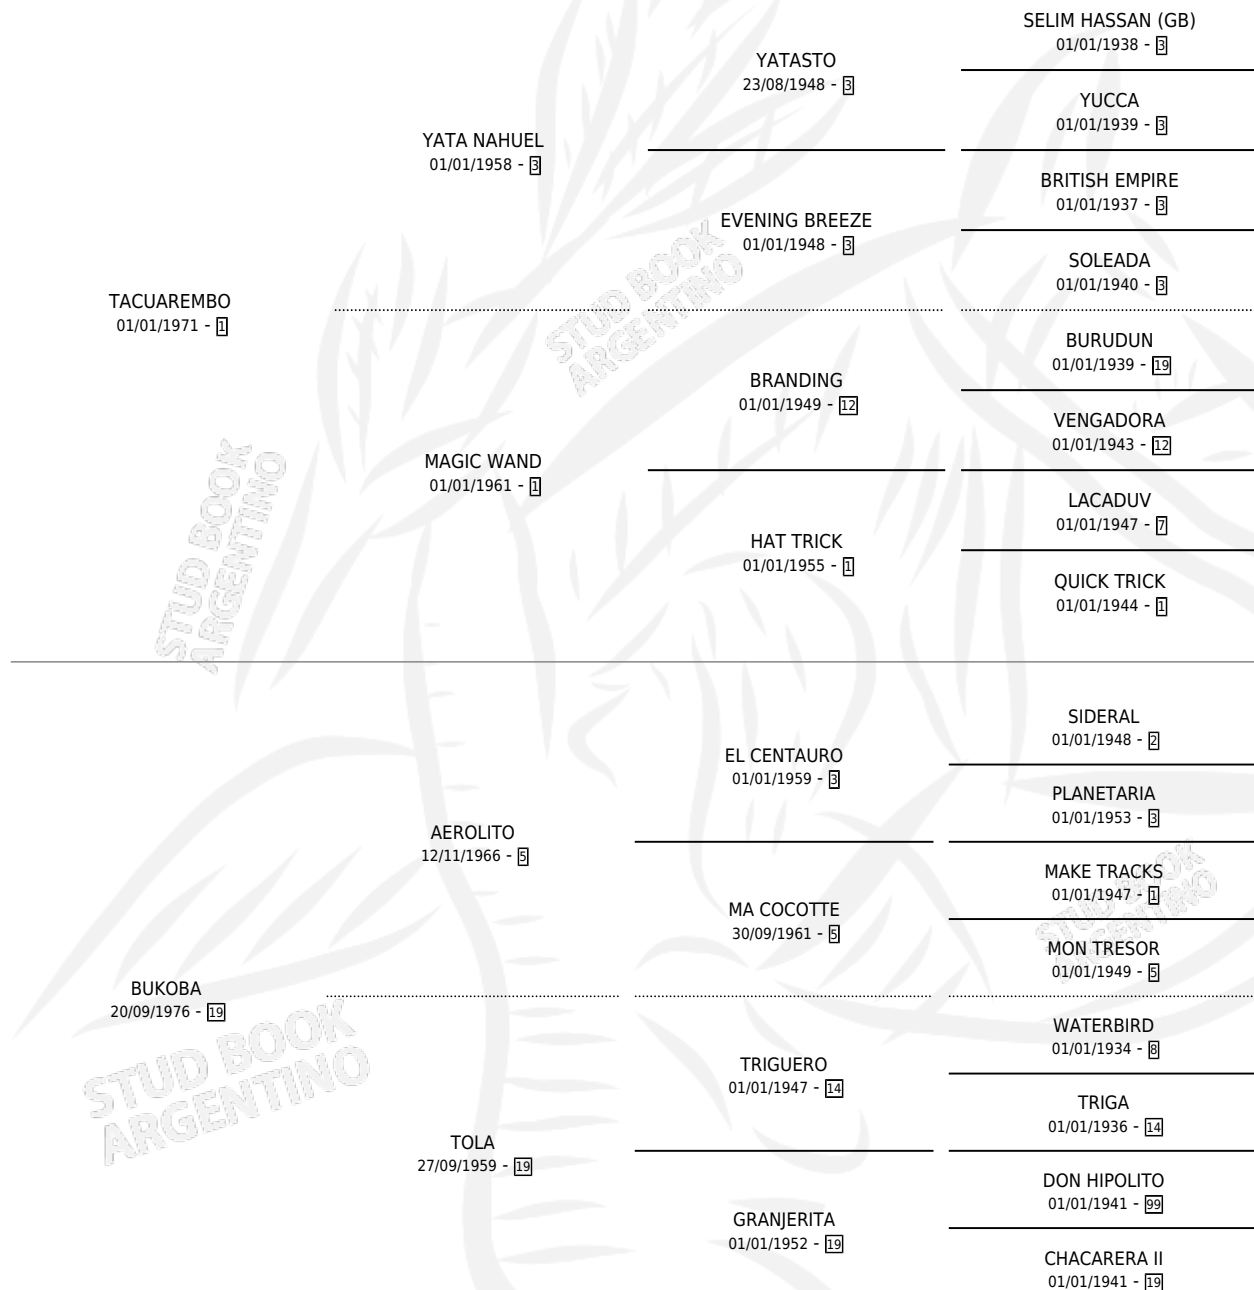

TONTA PORA

por TACUAREMBO y BUKOBA por AEROLITO

Argentina · Hembra · Zaino Negro · SP · 08/09/1982
Familia 19 · Volumen 31

ESTADO

TIPIFICACIÓN SANGUÍNEA	✓
TIPIFICACIÓN POR ADN	X
PASAPORTE	X
IDENTIFICACIÓN POR MICROCHIP	X
REPRODUCTOR	✓

Lugar de nacimiento: La Luisa

Criador: Felice Juan Angel

~

HIJOS

	MACHOS	HEMBRAS
2 NACIERON	0	2
2 CORRIERON	0	2
1 GANARON	0	1
0 GANADORES CL	0 GANADORES GR	0 GANADORES G1

PEDIGREE

CAMPAÑA

Solo carreras oficiales de Argentina