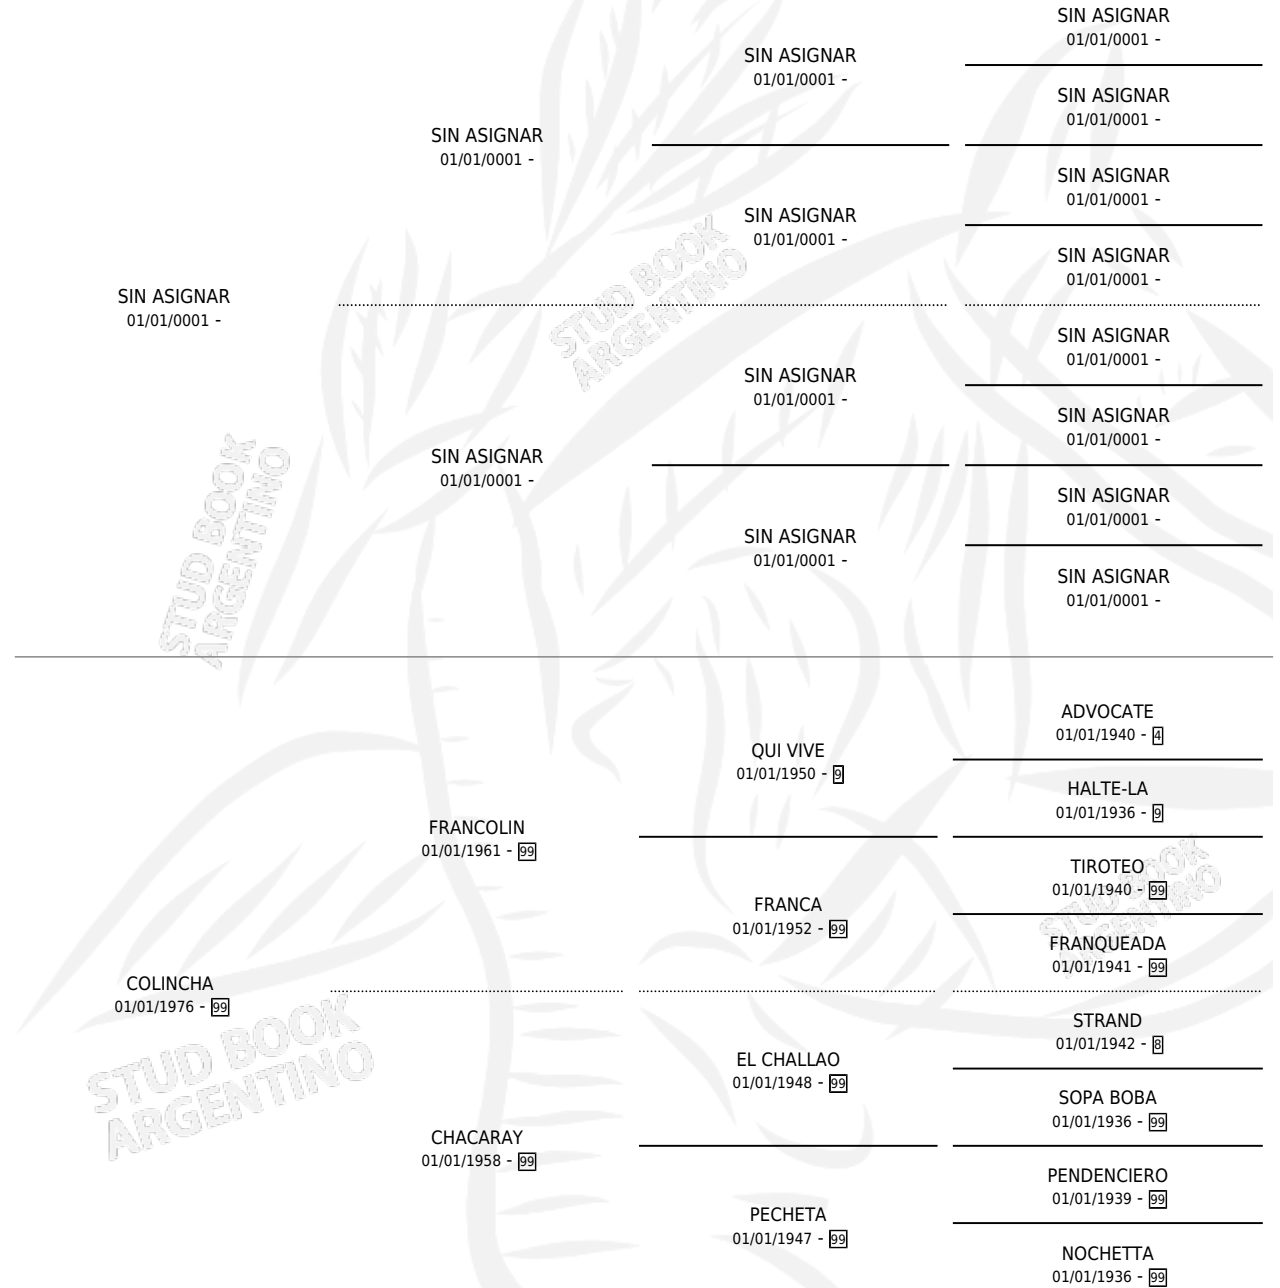

WAM LINCHA

por SIN ASIGNAR y COLINCHA por FRANCOLIN

Argentina · Hembra · Zaino Doradillo · SP · 03/11/1982
Familia 99 · Volumen 31

ESTADO

TIPIFICACIÓN SANGUÍNEA	X
TIPIFICACIÓN POR ADN	X
PASAPORTE	X
IDENTIFICACIÓN POR MICROCHIP	X
REPRODUCTOR	✓

Lugar de nacimiento: Campo particular

Criador: Sin dato

~

HIJOS

	MACHOS	HEMBRAS
1 NACIERON	1	0

SIN ACTUACIONES

PEDIGREE