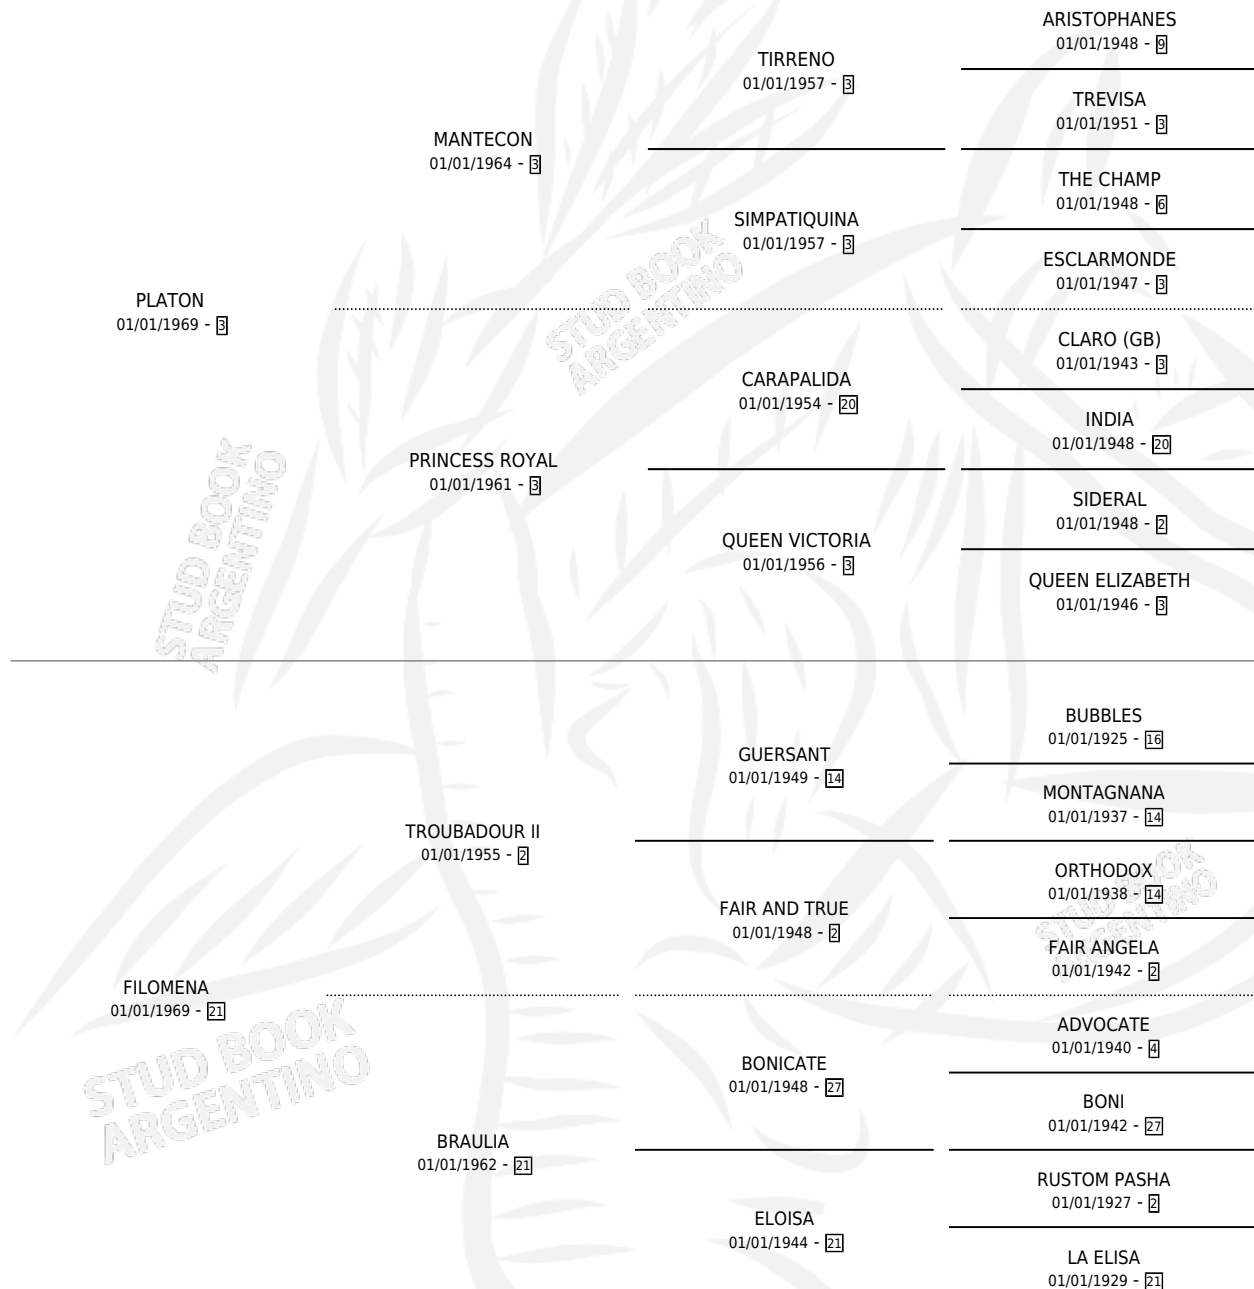

PLATONA BUENA

por **PLATON** y **FILOMENA** por **TROUBADOUR II**

Argentina · Hembra · Zaino · SP · 22/11/1982
Familia 21 · Volumen 31

ESTADO

TIPIFICACIÓN SANGUÍNEA	✓
TIPIFICACIÓN POR ADN	X
PASAPORTE	X
IDENTIFICACIÓN POR MICROCHIP	X
REPRODUCTOR	✓

Lugar de nacimiento: Campo particular

Criador: Sin dato

~

HIJOS

	MACHOS	HEMBRAS
1 NACIERON	1	0

SIN ACTUACIONES

PEDIGREE