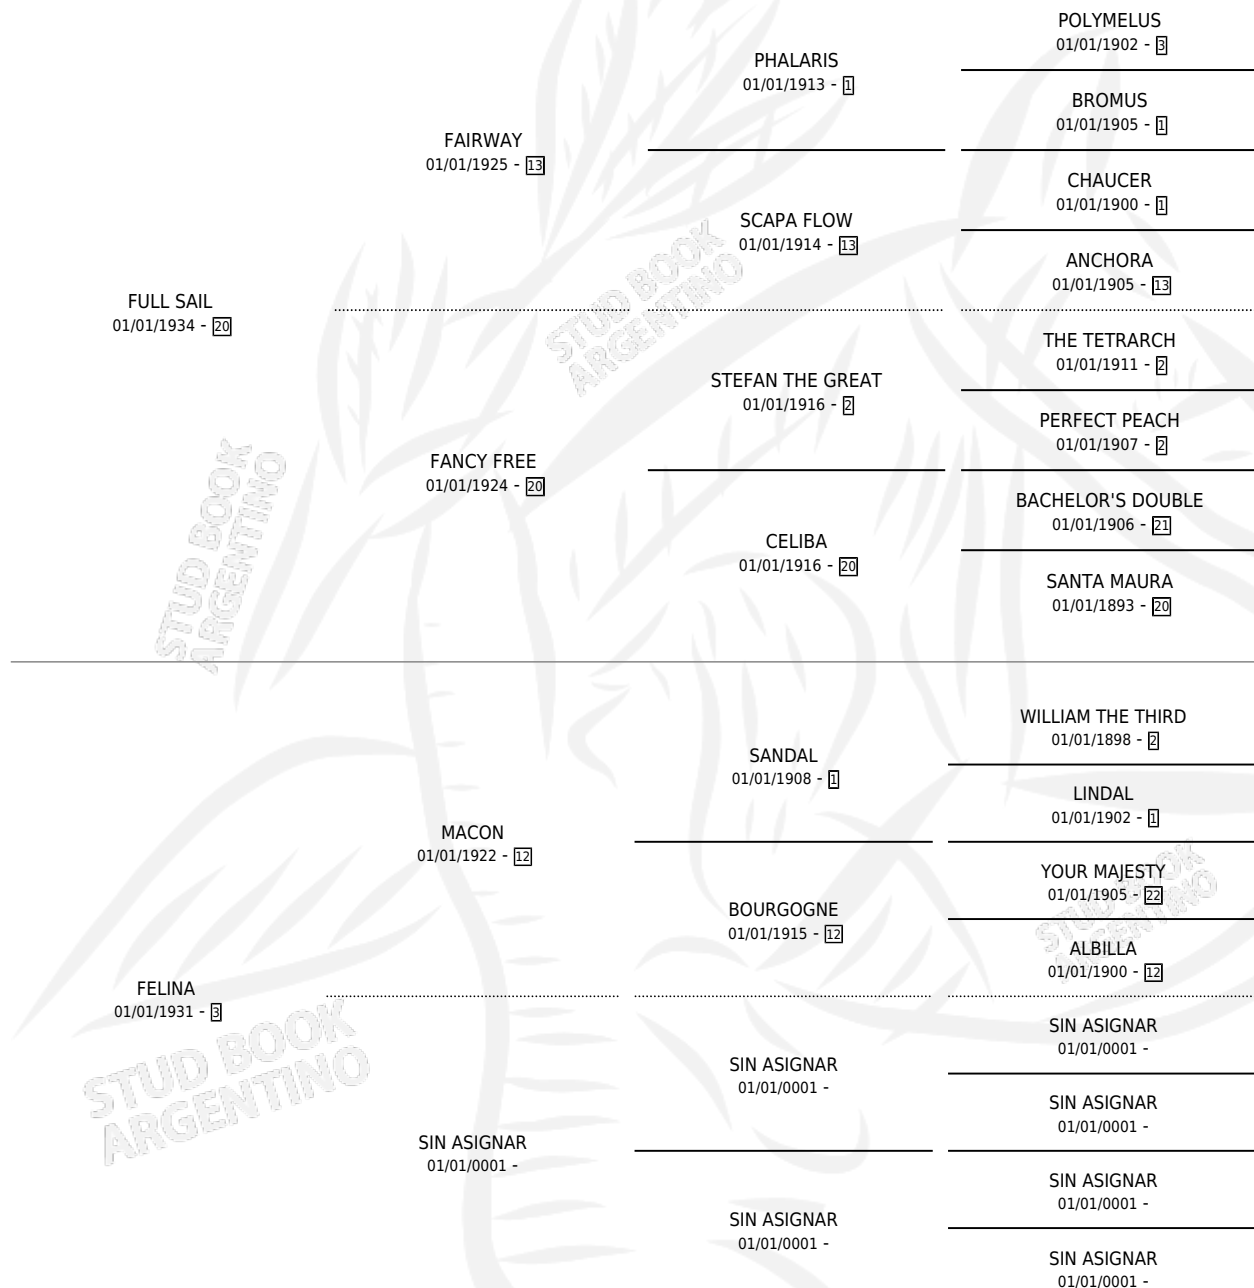

FILON

por FULL SAIL y FELINA por MACON

Argentina · Macho · Alazan · SP · 01/01/1940
Familia 3-o · Volumen 17

ESTADO

TIPIFICACIÓN SANGUÍNEA	X
TIPIFICACIÓN POR ADN	X
PASAPORTE	X
IDENTIFICACIÓN POR MICROCHIP	X
REPRODUCTOR	X

Lugar de nacimiento: Campo particular

Criador: Sin dato

~

HIJOS

	MACHOS	HEMBRAS
52 NACIERON	13	39
SIN ACTUACIONES		

PEDIGREE