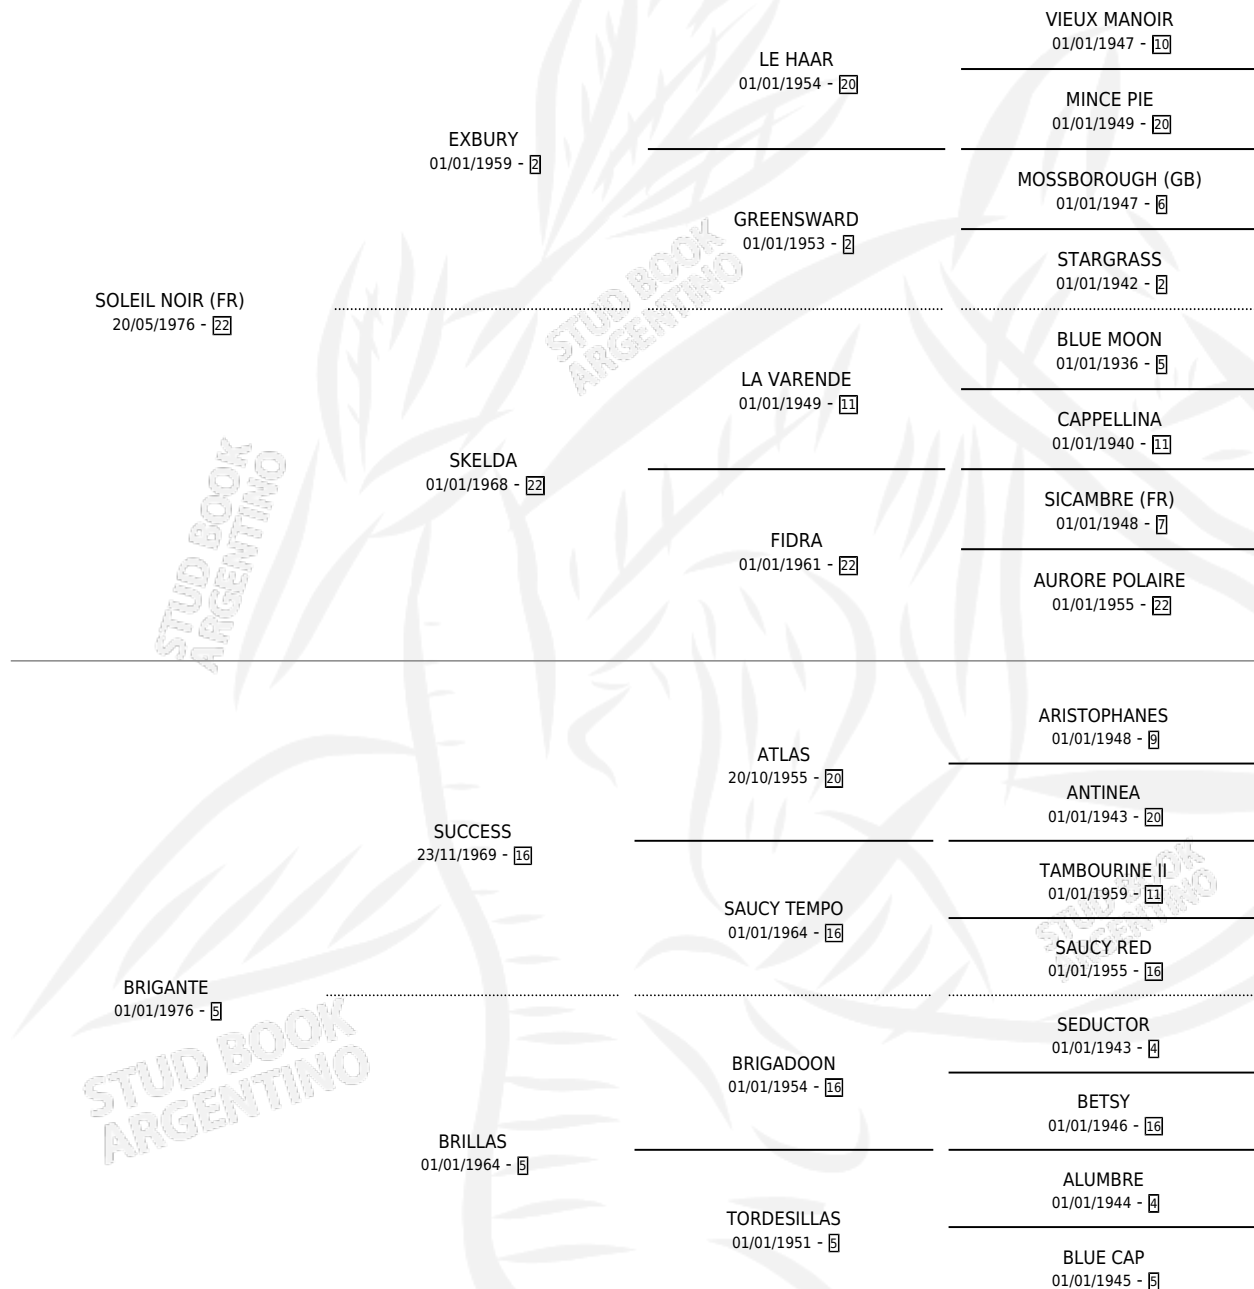

LA BRIGUI

por **SOLEIL NOIR (FR)** y **BRIGANTE** por **SUCCESS**

Argentina · Hembra · Zaino Doradillo · SP · 23/11/1982
Familia 5-c · Volumen 31

ESTADO

TIPIFICACIÓN SANGUÍNEA	✓
TIPIFICACIÓN POR ADN	X
PASAPORTE	X
IDENTIFICACIÓN POR MICROCHIP	X
REPRODUCTOR	✓

Lugar de nacimiento: Campo particular

Criador: Sin dato

~

HIJOS

	MACHOS	HEMBRAS
1 NACIERON	0	1
SIN ACTUACIONES		

PEDIGREE

CAMPAÑA

Solo carreras oficiales de Argentina