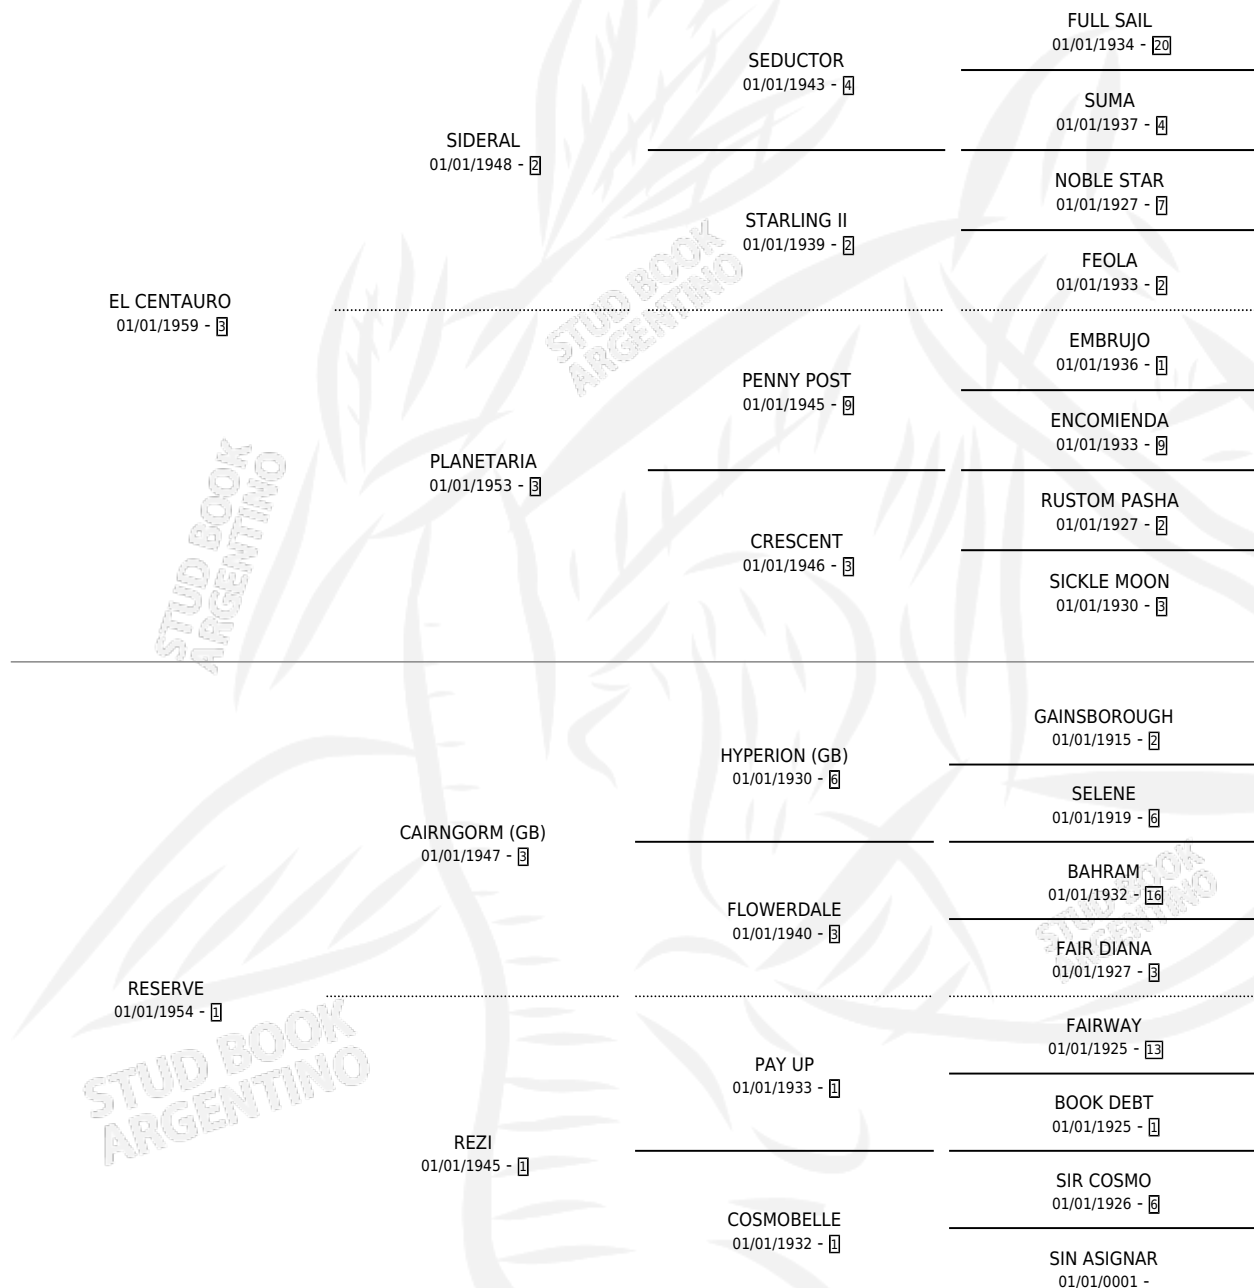

RICHARDE

por **EL CENTAURO** y **RESERVE** por **CAIRNGORM (GB)**

Argentina · Hembra · Zaino · SP · 01/01/1967
Familia 1-n · Volumen 26

ESTADO

TIPIFICACIÓN SANGUÍNEA	X
TIPIFICACIÓN POR ADN	X
PASAPORTE	X
IDENTIFICACIÓN POR MICROCHIP	X
REPRODUCTOR	✓

Lugar de nacimiento: Campo particular

Criador: Sin dato

~

HIJOS

	MACHOS	HEMBRAS
3 NACIERON	2	1
2 CORRIERON	2	0
2 GANARON	2	0
0 GANADORES CL	0 GANADORES GR	0 GANADORES G1

PEDIGREE

S

mientos 1 / Efectividad 50.00%

PADRILLO	PRODUCTO	CRIADOR	1ER SERVICIO	ÚLTIMO SERVICIO
IVANHOE	∅			
RICHARDE IVANHOE	RICHMOND (M Z, 26/10/1985) MURIÓ EL 14/11/2003	SIN DATO		

Datos oficiales del Stud Book Argentino

Documento generado el 11/06/2026