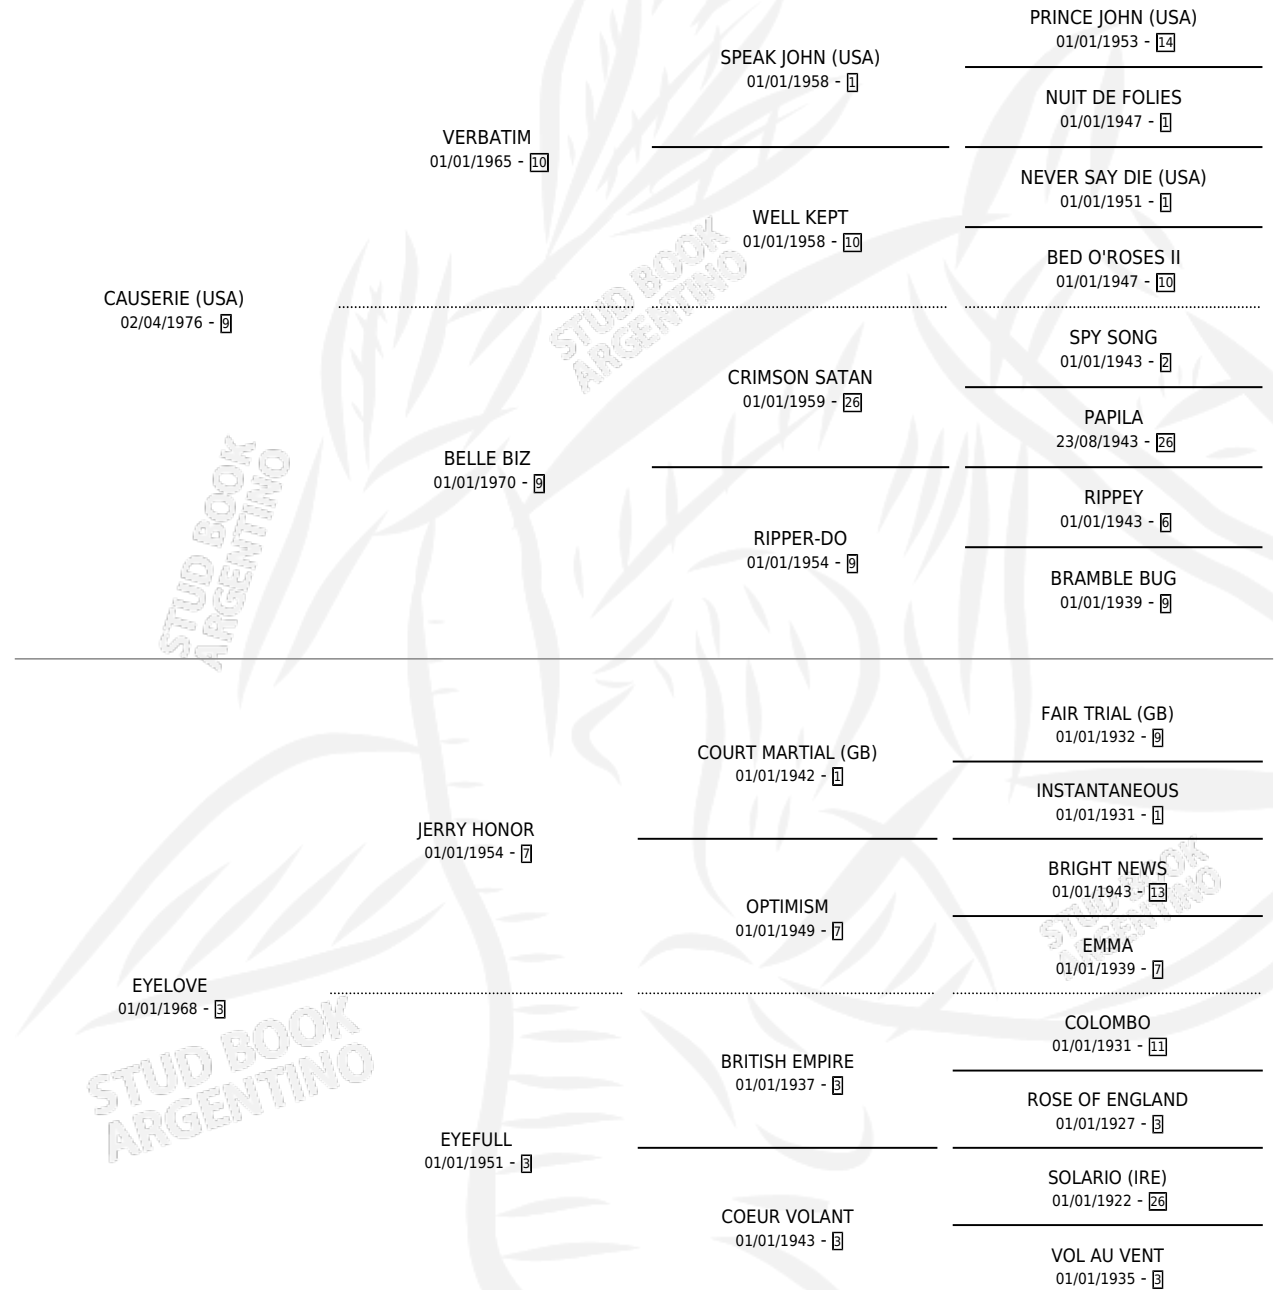

LOVE FIT

por CAUSERIE (USA) y EYELOVE por JERRY HONOR

Argentina · Macho · No Consigna · SP · 01/01/1982
Familia 3-i · Volumen 31

ESTADO

TIPIFICACIÓN SANGUÍNEA	X
TIPIFICACIÓN POR ADN	X
PASAPORTE	X
IDENTIFICACIÓN POR MICROCHIP	X
REPRODUCTOR	X

Lugar de nacimiento: Campo particular

Criador: Sin dato

PEDIGREE

CAMPAÑA

Solo carreras oficiales de Argentina

POR EDAD

EDAD	CC	1°	2°	3°	4°	5°	NP	CLC	CLG	CLCG1	CLGG1	IMPORTE	GANANCIA / CC
5 AÑOS	1	1	0	0	0	0	0	0	0	0	0	\$0	\$0
6 AÑOS	2	2	0	0	0	0	0	0	0	0	0	\$0	\$0
7 AÑOS	4	0	0	0	0	0	4	0	0	0	0	\$0	\$0
TOTALES	7	3	0	0	0	0	4	0	0	0	0	\$0	\$0
%		42.9%	0.0%	0.0%	0.0%	0.0%	57.1%	0.0%	0.0%	0.0%	0.0%		