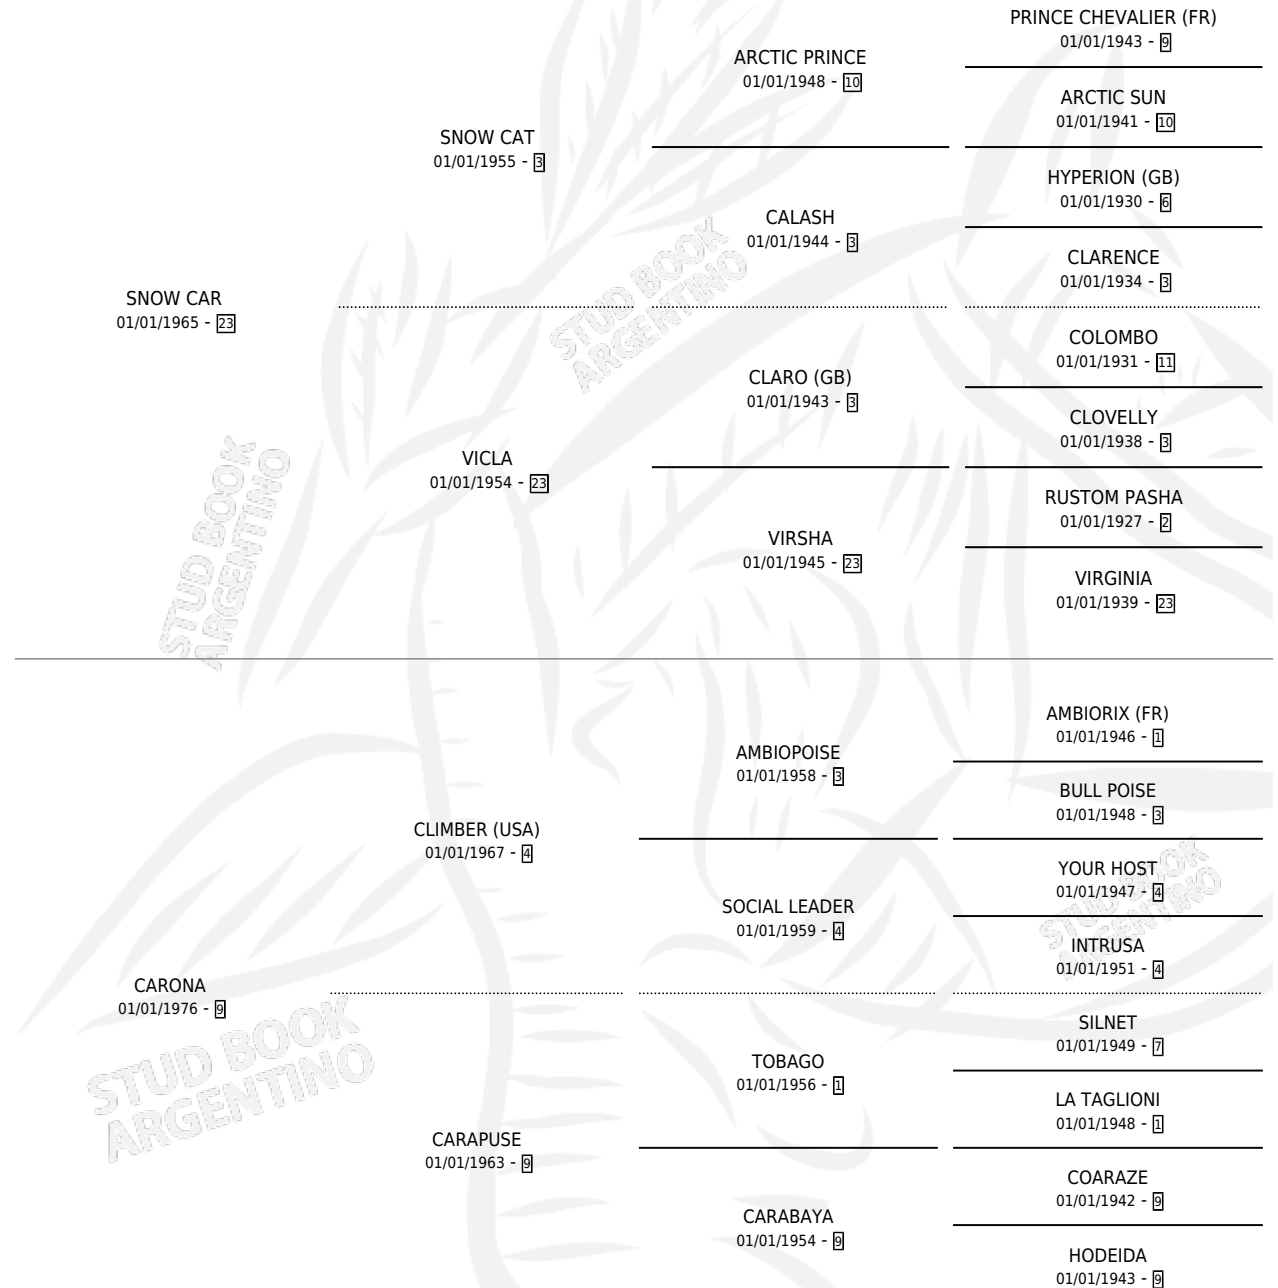

GRAN CARA

por SNOW CAR y CARONA por CLIMBER (USA)

Argentina · Hembra · Zaino Doradillo · SP · 02/11/1982
Familia 9-e · Volumen 31

ESTADO

TIPIFICACIÓN SANGUÍNEA	✓
TIPIFICACIÓN POR ADN	X
PASAPORTE	X
IDENTIFICACIÓN POR MICROCHIP	X
REPRODUCTOR	✓

Lugar de nacimiento: Campo particular

Criador: Sin dato

~

HIJOS

	MACHOS	HEMBRAS
7 NACIERON	4	3
2 CORRIERON	1	1

SIN ACTUACIONES

PEDIGREE

CAMPAÑA

Solo carreras oficiales de Argentina

POR EDAD

EDAD	CC	1°	2°	3°	4°	5°	NP	CLC	CLG	CLCG1	CLGG1	IMPORTE	GANANCIA / CC
4 AÑOS	4	4	0	0	0	0	0	0	0	0	0	\$0	\$0
5 AÑOS	9	1	0	2	3	3	0	0	0	0	0	\$0	\$0
TOTALES	13	5	0	2	3	3	0	0	0	0	0	\$0	\$0
%		38.5%	0.0%	15.4%	23.1%	23.1%	0.0%	0.0%	0.0%	0.0%	0.0%		