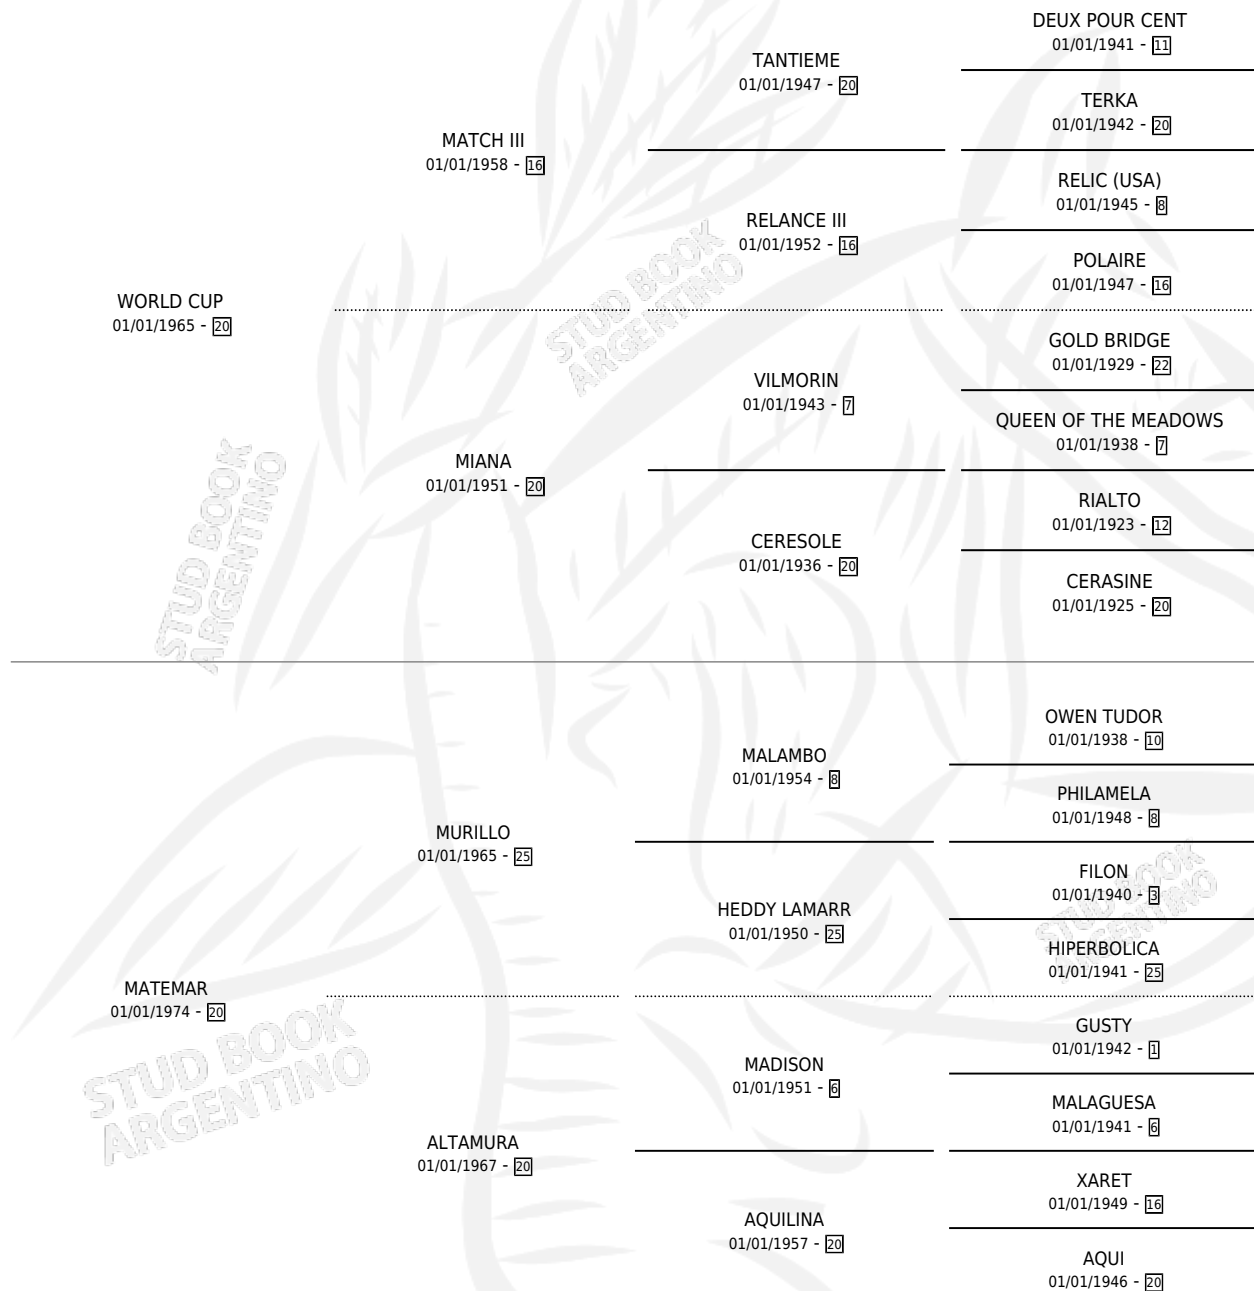

MARTILLAZO

por WORLD CUP y MATEMAR por MURILLO

Argentina · Macho · Zaino · SP · 26/11/1982
Familia 20 · Volumen 31

ESTADO

TIPIFICACIÓN SANGUÍNEA	X
TIPIFICACIÓN POR ADN	X
PASAPORTE	X
IDENTIFICACIÓN POR MICROCHIP	X
REPRODUCTOR	X

Lugar de nacimiento:

Criador: Sin dato

PEDIGREE

CAMPAÑA

Solo carreras oficiales de Argentina

POR EDAD

EDAD	CC	1°	2°	3°	4°	5°	NP	CLC	CLG	CLCG1	CLGG1	IMPORTE	GANANCIA / CC
3 AÑOS	1	1	0	0	0	0	0	0	0	0	0	\$0	\$0
5 AÑOS	1	1	0	0	0	0	0	0	0	0	0	\$0	\$0
6 AÑOS	1	0	0	0	0	0	1	0	0	0	0	\$0	\$0
TOTALES	3	2	0	0	0	0	1	0	0	0	0	\$0	\$0
%		66.7%	0.0%	0.0%	0.0%	0.0%	33.3%	0.0%	0.0%	0.0%	0.0%		