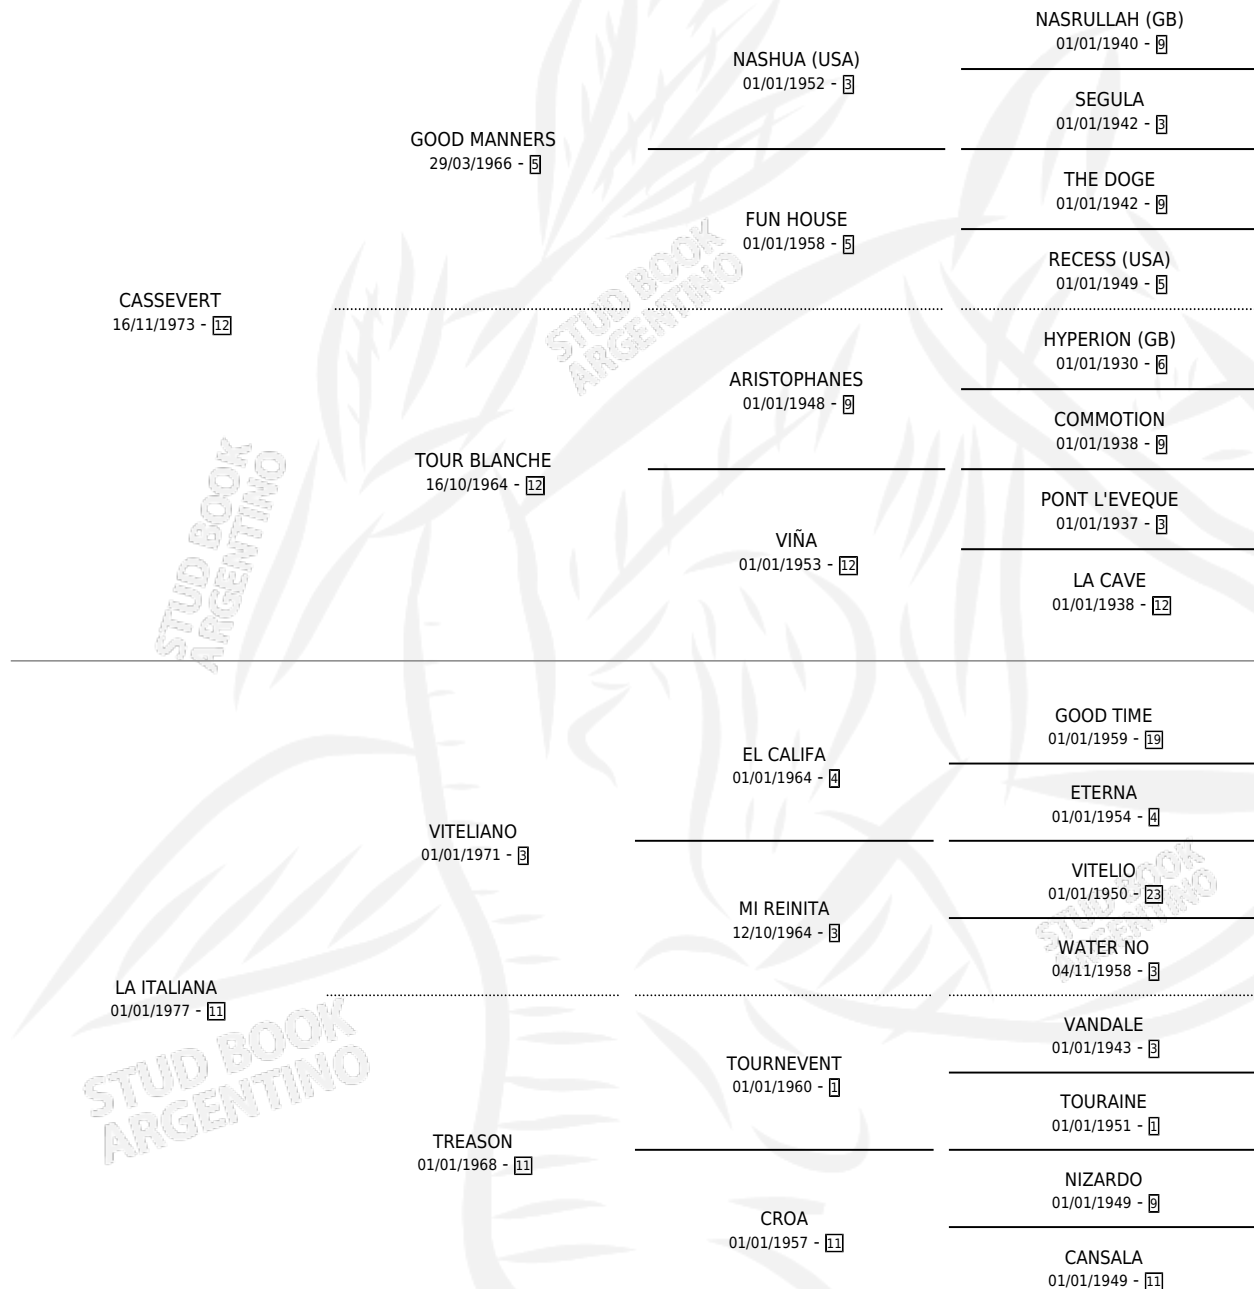

GRINGO AZULEÑO

por CASSEVERT y LA ITALIANA por VITELIANO

Argentina · Macho · Alazan Tostado · SP · 10/11/1982
Familia 11-f · Volumen 31

ESTADO

TIPIFICACIÓN SANGUÍNEA	X
TIPIFICACIÓN POR ADN	X
PASAPORTE	X
IDENTIFICACIÓN POR MICROCHIP	X
REPRODUCTOR	X

Lugar de nacimiento: Azul

Criador: Sin dato

PEDIGREE

CAMPAÑA

Solo carreras oficiales de Argentina

POR EDAD

EDAD	CC	1°	2°	3°	4°	5°	NP	CLC	CLG	CLCG1	CLGG1	IMPORTE	GANANCIA / CC
5 AÑOS	2	2	0	0	0	0	0	0	0	0	0	\$0	\$0
6 AÑOS	3	0	0	0	0	0	3	0	0	0	0	\$0	\$0
TOTALES	5	2	0	0	0	0	3	0	0	0	0	\$0	\$0
%		40.0%	0.0%	0.0%	0.0%	0.0%	60.0%	0.0%	0.0%	0.0%	0.0%		