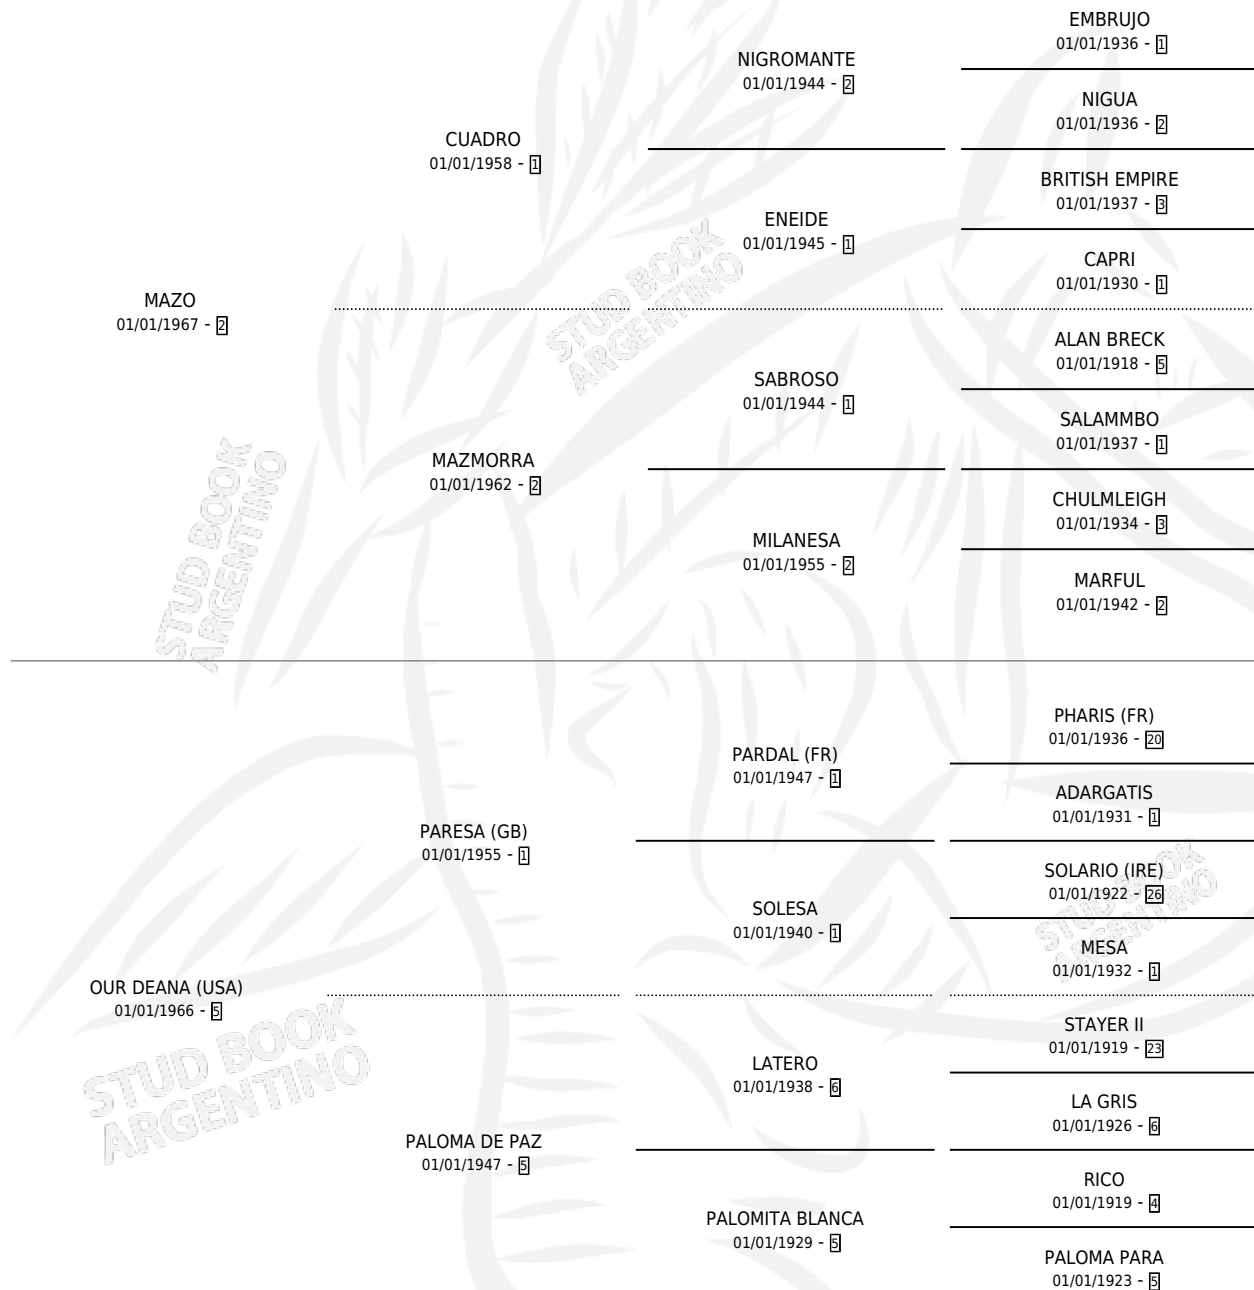

MAZA DULCE

por MAZO y OUR DEANA (USA) por PARESA (GB)

Argentina · Hembra · Zaino · SP · 08/11/1982
Familia 5 · Volumen 31

ESTADO

TIPIFICACIÓN SANGUÍNEA	✓
TIPIFICACIÓN POR ADN	X
PASAPORTE	X
IDENTIFICACIÓN POR MICROCHIP	X
REPRODUCTOR	✓

Lugar de nacimiento: Campo particular

Criador: Sin dato

~

HIJOS

	MACHOS	HEMBRAS
1 NACIERON	0	1

SIN ACTUACIONES

PEDIGREE

S

mientos 1 / Efectividad 25.00%

PADRILLO	PRODUCTO	CRIADOR	1ER SERVICIO	ÚLTIMO SERVICIO
GRAN ROY	∅		17/11/1994	19/11/1994
MAZA DULCE				
MISS EZZAHMAD	MISS MAZA (H Z, 08/11/1994)	SIN DATO	16/11/1993	18/11/1993
Datos oficiales del Stud Book Argentino				
DATO	∅		27/11/1990	03/12/1990
Documento generado el 10/05/2026				
ALEGRON	∅		21/11/1988	23/11/1988
studbook.org.ar				