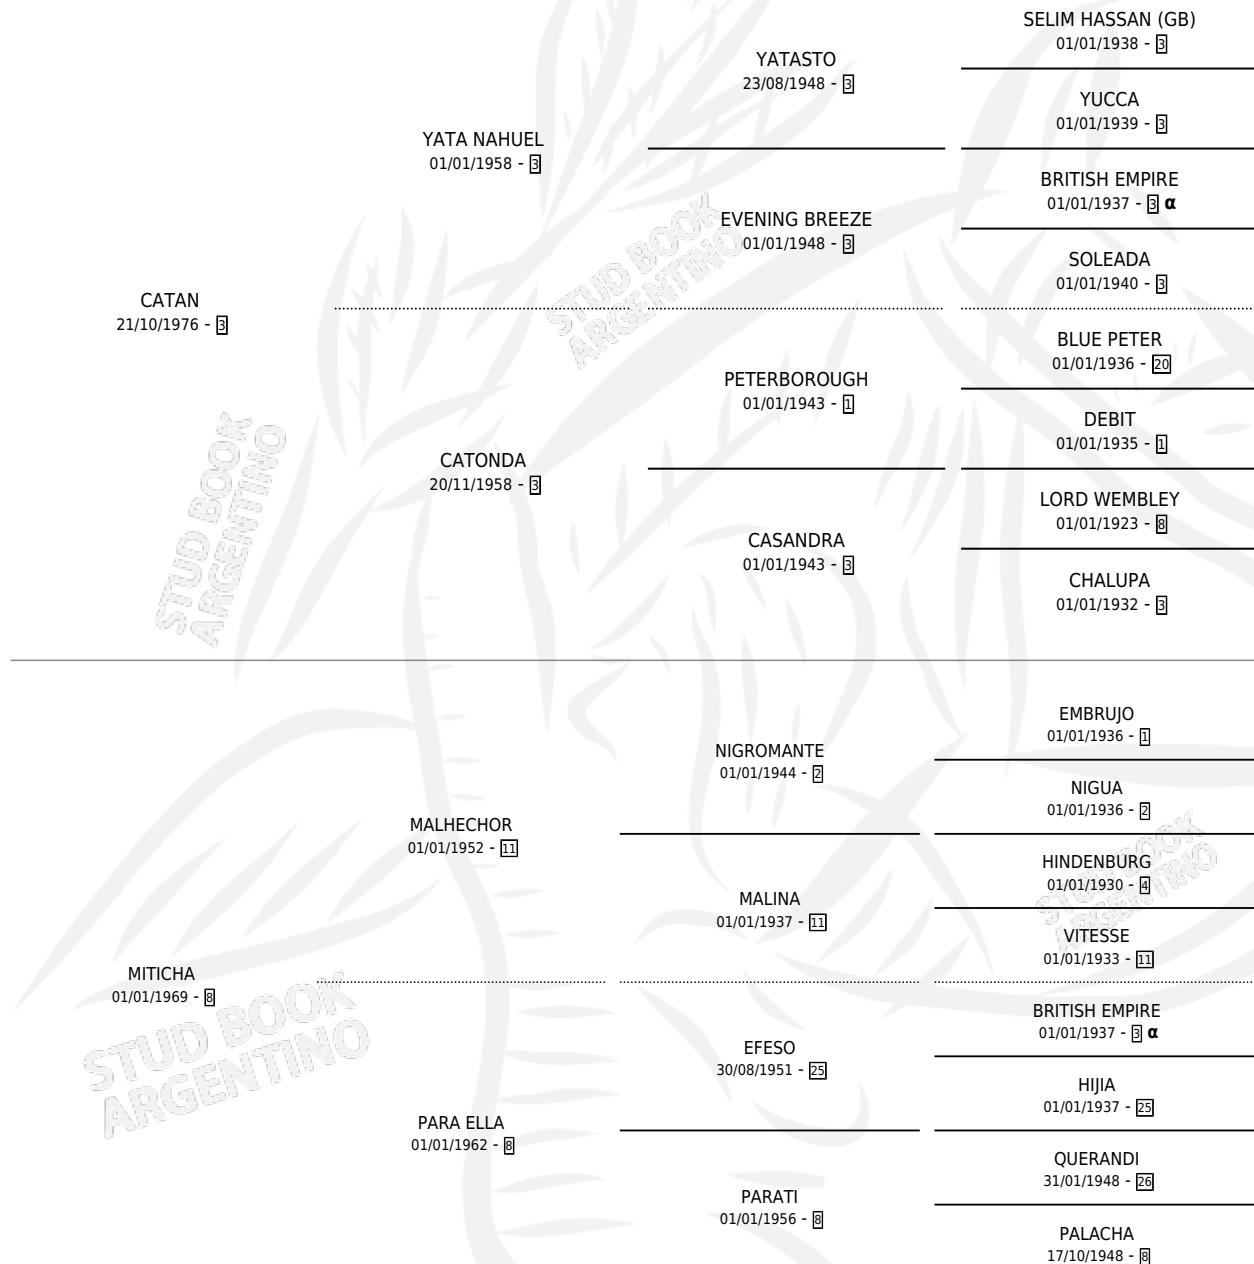

AMIGA TICHA

por CATAN y MITICHA por MALHECHOR

Argentina · Hembra · Zaino Doradillo · SP · 16/11/1982
Familia 8-a · Volumen 31

ESTADO

TIPIFICACIÓN SANGUÍNEA	✓
TIPIFICACIÓN POR ADN	X
PASAPORTE	X
IDENTIFICACIÓN POR MICROCHIP	X
REPRODUCTOR	✓

Lugar de nacimiento: Campo particular

Criador: Sin dato

~

HIJOS

	MACHOS	HEMBRAS
4 NACIERON	2	2
1 CORRIERON	1	0
1 GANARON	1	0
0 GANADORES CL	0 GANADORES GR	0 GANADORES G1

PEDIGREE

INBREEDING : α

CAMPAÑA

Solo carreras oficiales de Argentina

POR EDAD

EDAD	CC	1°	2°	3°	4°	5°	NP	CLC	CLG	CLCG1	CLGG1	IMPORTE	GANANCIA / CC
5 AÑOS	2	2	0	0	0	0	0	0	0	0	0	\$0	\$0
6 AÑOS	9	1	1	2	0	0	5	0	0	0	0	\$0	\$0
TOTALES	11	3	1	2	0	0	5	0	0	0	0	\$0	\$0
%		27.3%	9.1%	18.2%	0.0%	0.0%	45.5%	0.0%	0.0%	0.0%	0.0%		