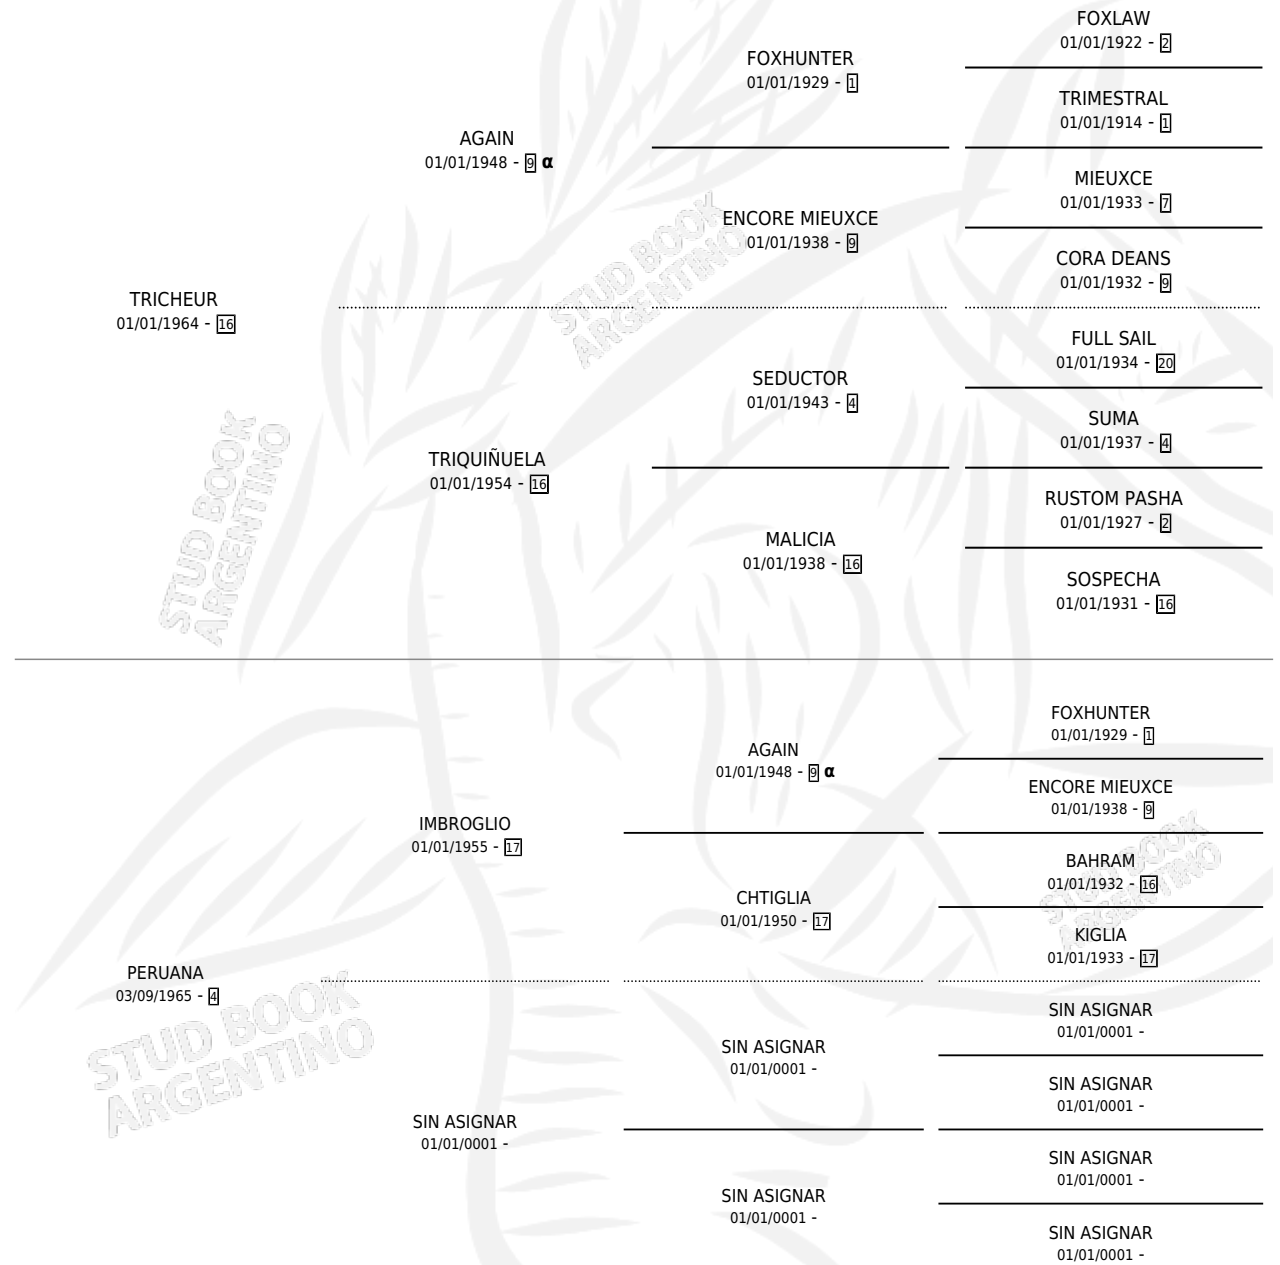

REPECHO

por TRICHEUR y PERUANA por IMBROGLIO

Argentina · Macho · Zaino · SP · 01/11/1982
Familia 4-e · Volumen 31

ESTADO

TIPIFICACIÓN SANGUÍNEA	X
TIPIFICACIÓN POR ADN	X
PASAPORTE	X
IDENTIFICACIÓN POR MICROCHIP	X
REPRODUCTOR	X

Lugar de nacimiento: Campo particular

Criador: Asociacion Cooperativa De Criadores De Caballos De Carrera

PEDIGREE

INBREEDING : α

REPECHO

Datos oficiales del Stud Book Argentino

Documento generado el 04/05/2026