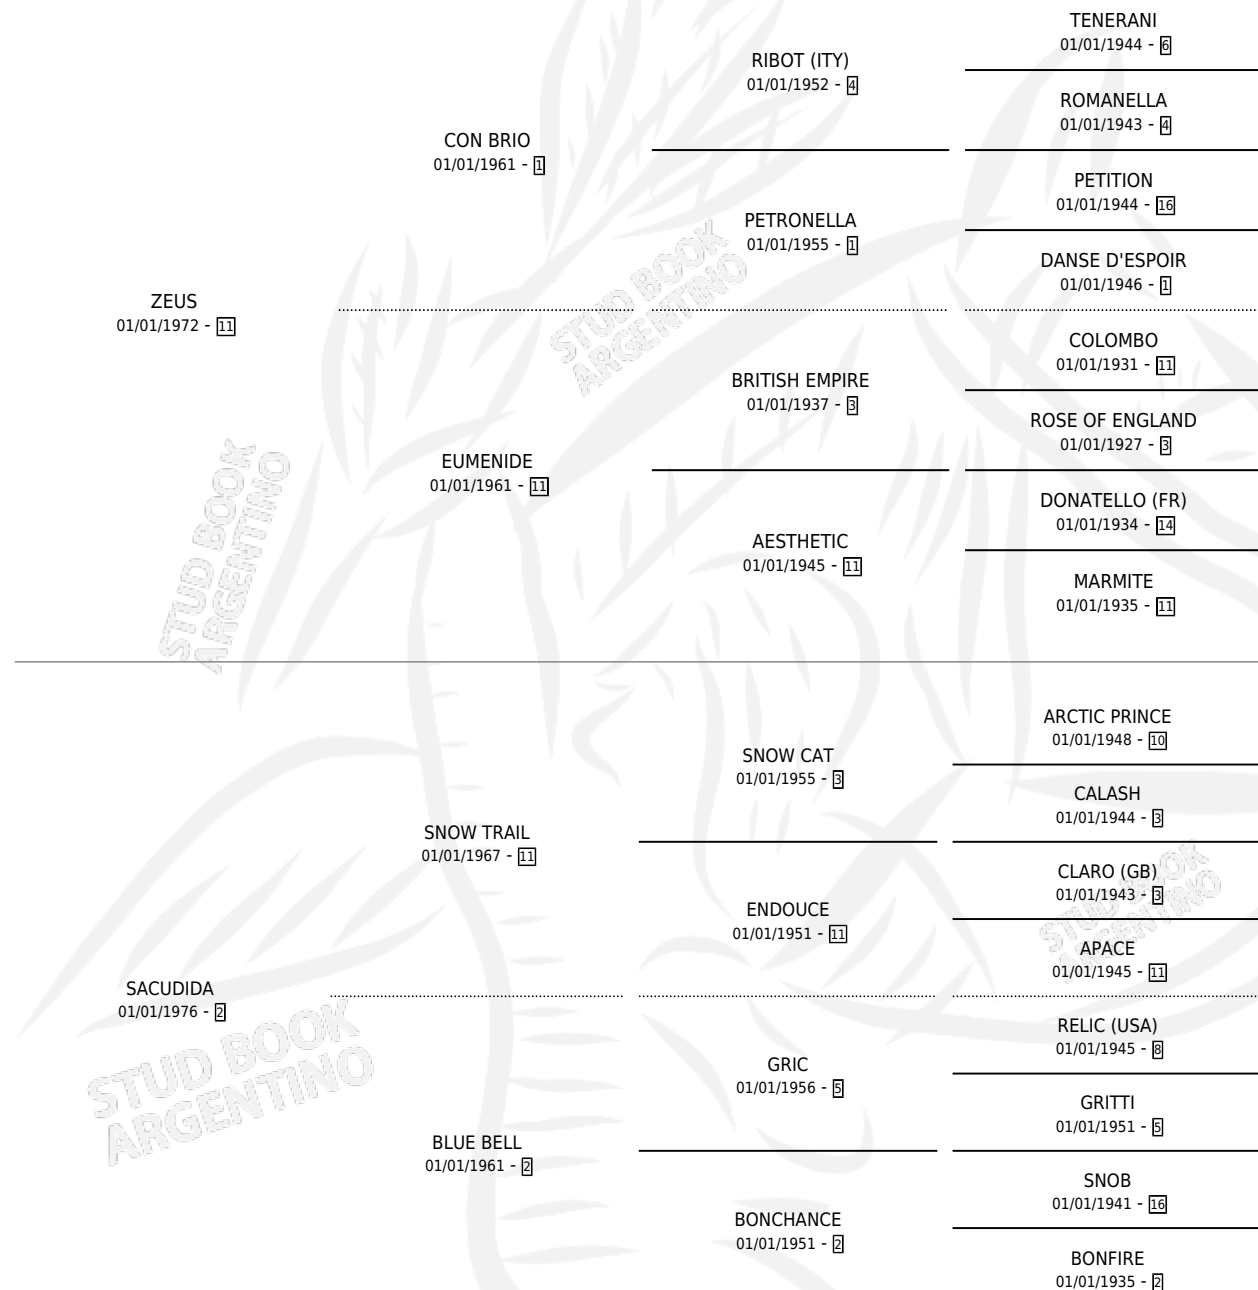

ZE TRACIONERA

por ZEUS y SACUDIDA por SNOW TRAIL

Argentina · Hembra · Zaino · SP · 23/11/1982
Familia 2-g · Volumen 31

ESTADO

TIPIFICACIÓN SANGUÍNEA	✓
TIPIFICACIÓN POR ADN	X
PASAPORTE	X
IDENTIFICACIÓN POR MICROCHIP	X
REPRODUCTOR	✓

Lugar de nacimiento: Eslabon

Criador: Sin dato

~

HIJOS

	MACHOS	HEMBRAS
4 NACIERON	2	2
1 CORRIERON	1	0

SIN ACTUACIONES

PEDIGREE

CAMPAÑA

Solo carreras oficiales de Argentina

POR EDAD

EDAD	CC	1°	2°	3°	4°	5°	NP	CLC	CLG	CLCG1	CLGG1	IMPORTE	GANANCIA / CC
3 AÑOS	1	1	0	0	0	0	0	0	0	0	0	\$0	\$0
4 AÑOS	2	2	0	0	0	0	0	0	0	0	0	\$0	\$0
TOTALES	3	3	0	0	0	0	0	0	0	0	0	\$0	\$0
%		100%	0.0%	0.0%	0.0%	0.0%	0.0%	0.0%	0.0%	0.0%	0.0%		