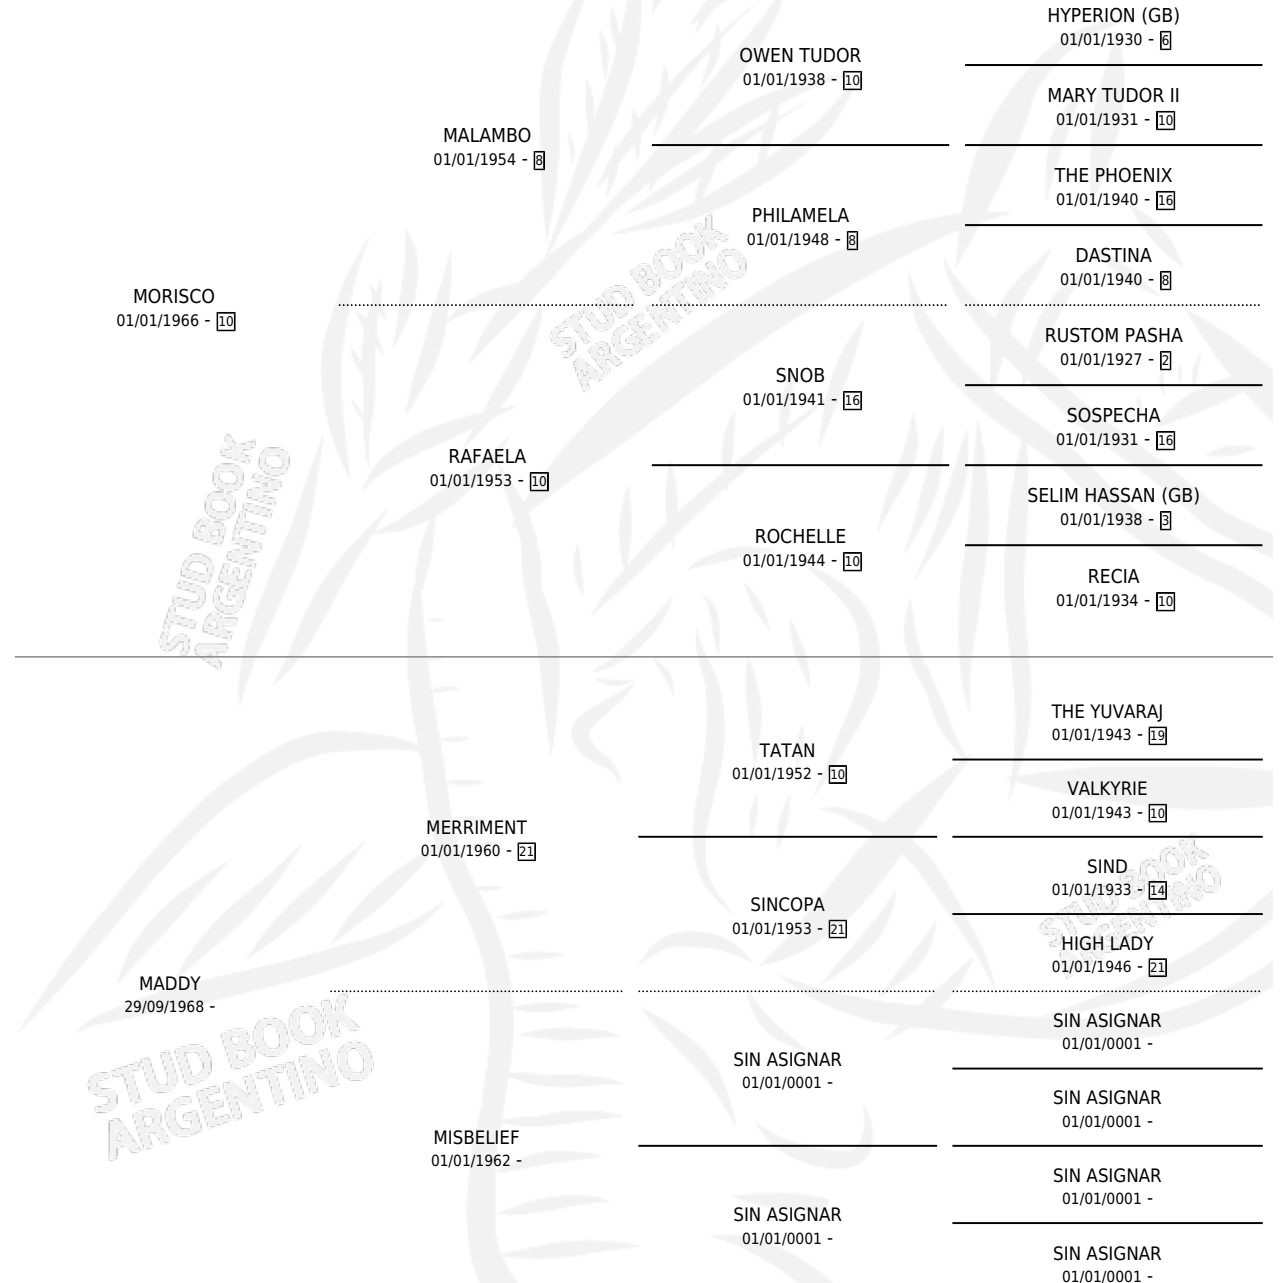

MORMADDY

por MORISCO y MADDY por MERRIMENT

Argentina · Hembra · Zaino Colorado · SP · 15/11/1982
Familia · Volumen 31

ESTADO

TIPIFICACIÓN SANGUÍNEA	X
TIPIFICACIÓN POR ADN	X
PASAPORTE	X
IDENTIFICACIÓN POR MICROCHIP	X
REPRODUCTOR	X

Lugar de nacimiento: Campo particular

Criador: Sin dato

PEDIGREE

MORMADDY

Datos oficiales del Stud Book Argentino

Documento generado el 28/04/2026

studbook.org.ar