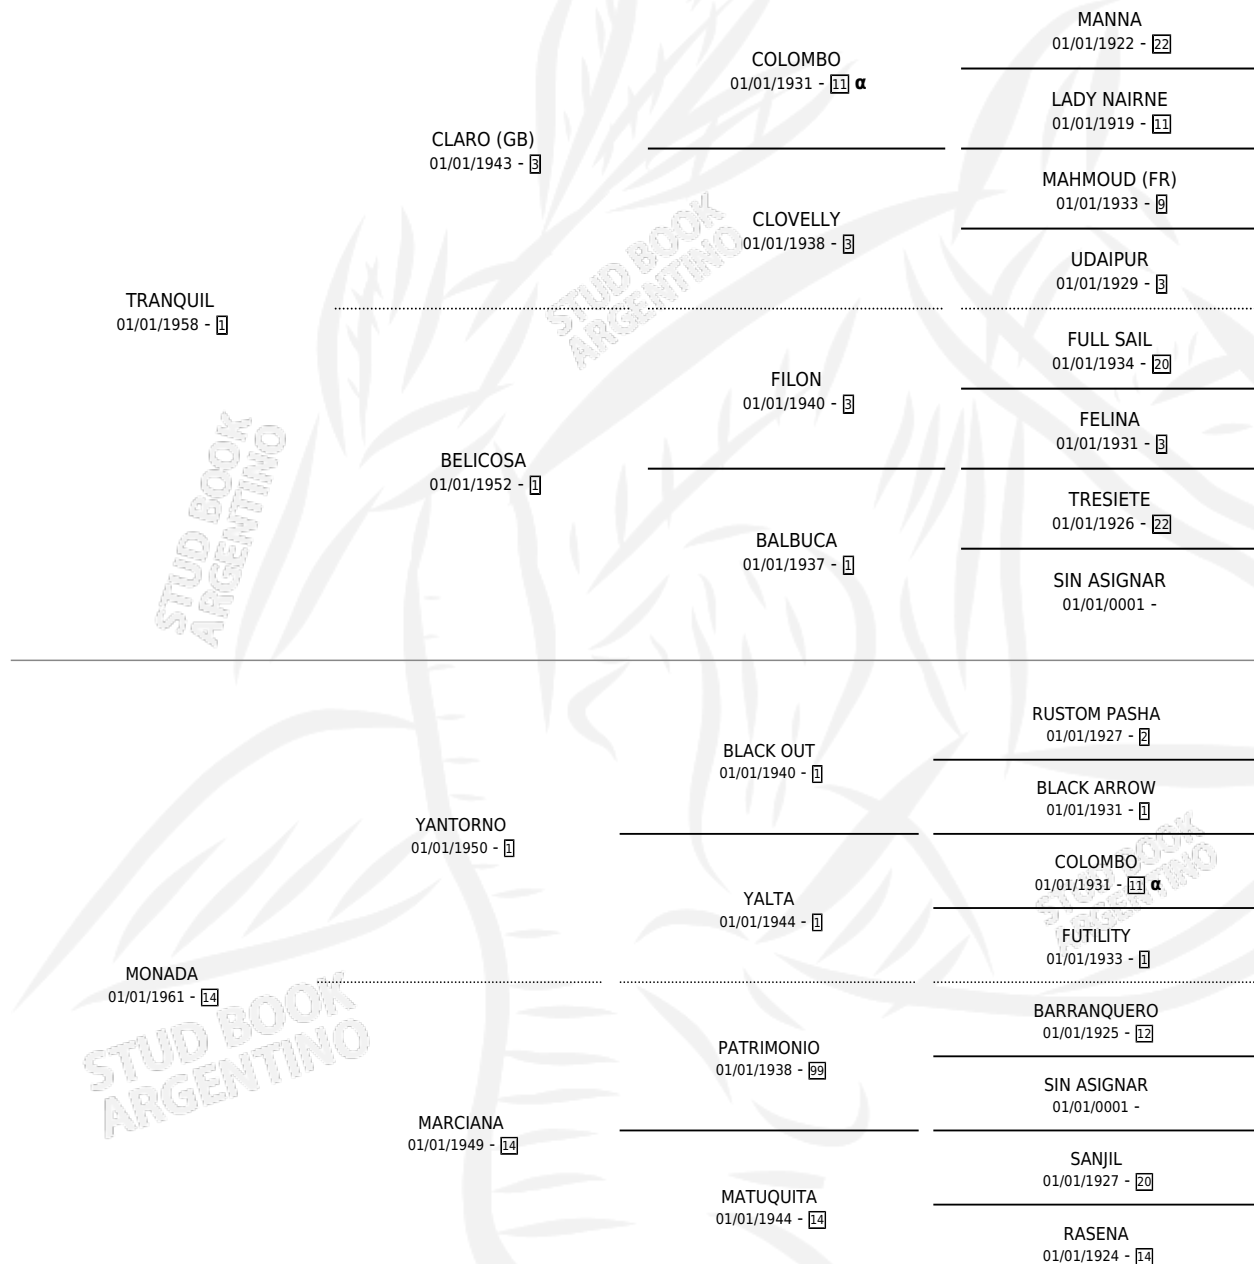

MONA JUS

por TRANQUIL y MONADA por YANTORNO

PEDIGREE

Argentina · Hembra · Zaino Colorado · SP · 01/01/1967
Familia 14-f · Volumen 26

ESTADO

TIPIFICACIÓN SANGUÍNEA	X
TIPIFICACIÓN POR ADN	X
PASAPORTE	X
IDENTIFICACIÓN POR MICROCHIP	X
REPRODUCTOR	✓

Lugar de nacimiento: Campo particular

Criador: Sin dato

~

HIJOS

	MACHOS	HEMBRAS
2 NACIERON	2	0
2 CORRIERON	2	0
2 GANARON	2	0
0 GANADORES CL	0 GANADORES GR	0 GANADORES G1

INBREEDING : α

S

mientos 0 / Efectividad 0.00%

PADRILLO

PRODUCTO

CRIADOR

1ER SERVICIO

ÚLTIMO SERVICIO

TRANQUIL

∅

MONA JUS