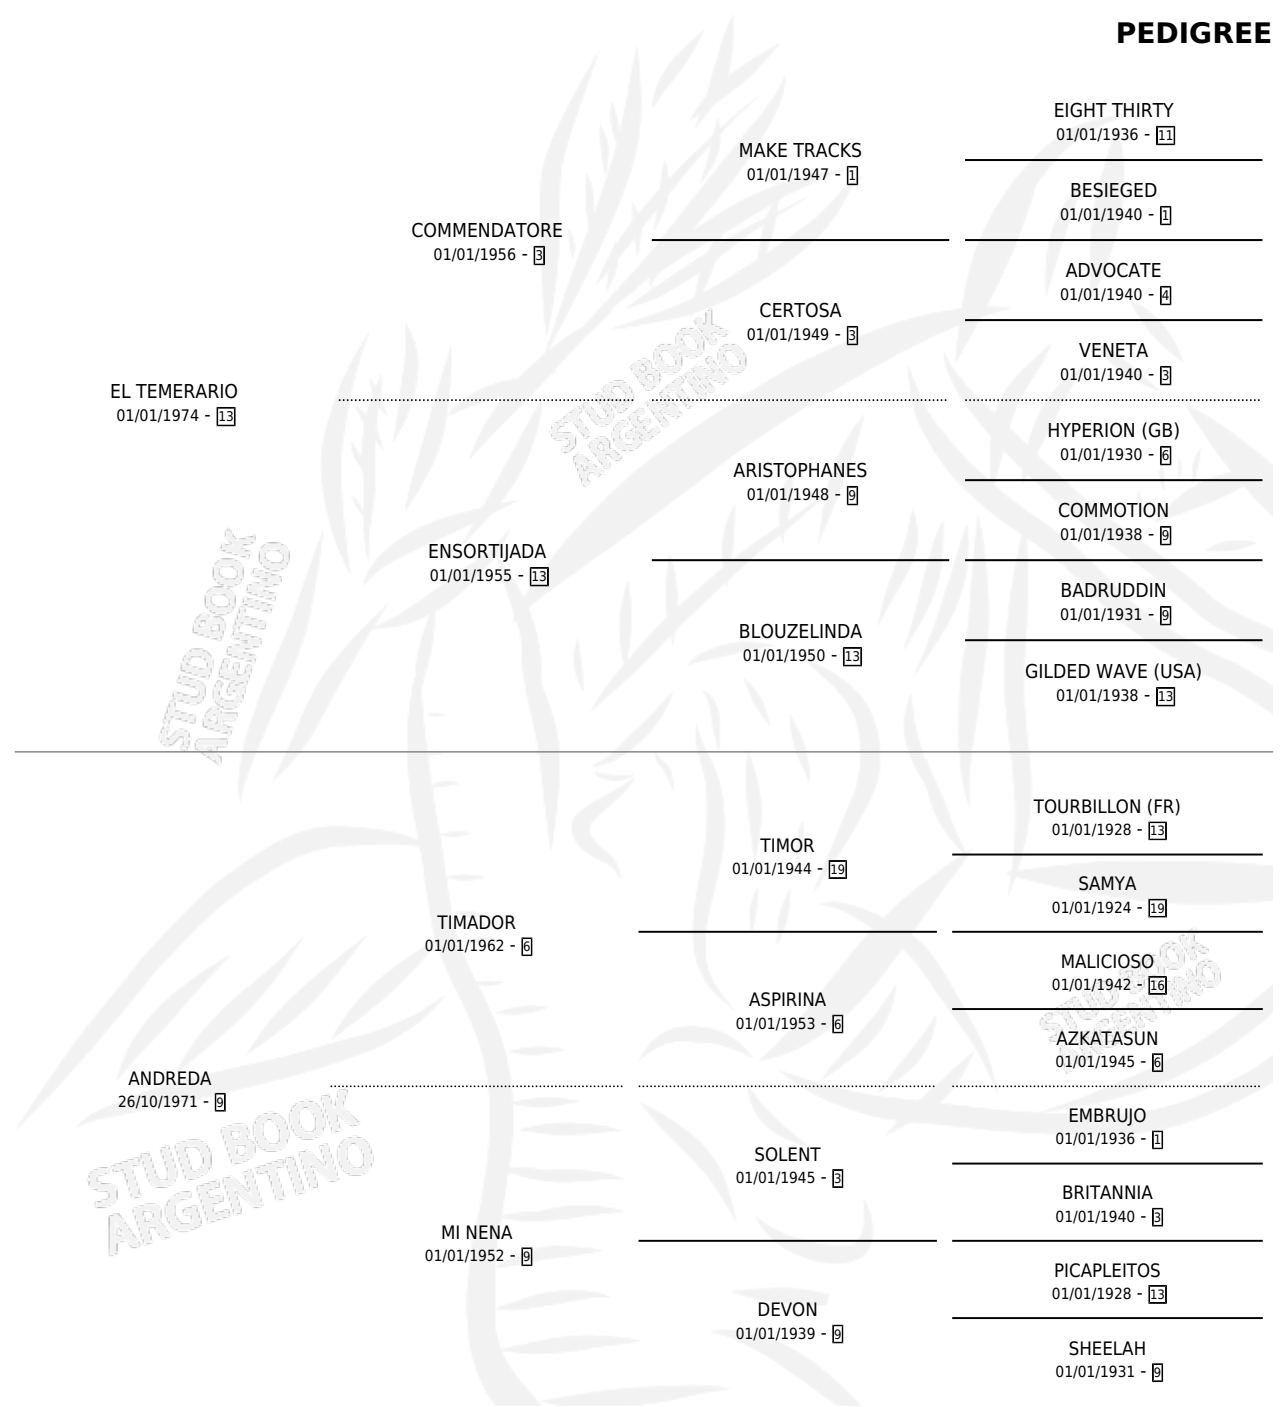

MEMECA

por **EL TEMERARIO** y **ANDREDA** por **TIMADOR**

Argentina · Hembra · Tordillo · SP · 22/11/1982
Familia 9 · Volumen 31

ESTADO

TIPIFICACIÓN SANGUÍNEA	X
TIPIFICACIÓN POR ADN	X
PASAPORTE	X
IDENTIFICACIÓN POR MICROCHIP	X
REPRODUCTOR	X

Lugar de nacimiento: El Orejano

Criador: Sin dato

PEDIGREE

CAMPAÑA

Solo carreras oficiales de Argentina

POR EDAD

EDAD	CC	1°	2°	3°	4°	5°	NP	CLC	CLG	CLCG1	CLGG1	IMPORTE	GANANCIA / CC
5 AÑOS	1	1	0	0	0	0	0	0	0	0	0	\$0	\$0
6 AÑOS	1	0	0	0	0	0	1	0	0	0	0	\$0	\$0
TOTALES	2	1	0	0	0	0	1	0	0	0	0	\$0	\$0
%		50.0%	0.0%	0.0%	0.0%	0.0%	50.0%	0.0%	0.0%	0.0%	0.0%		