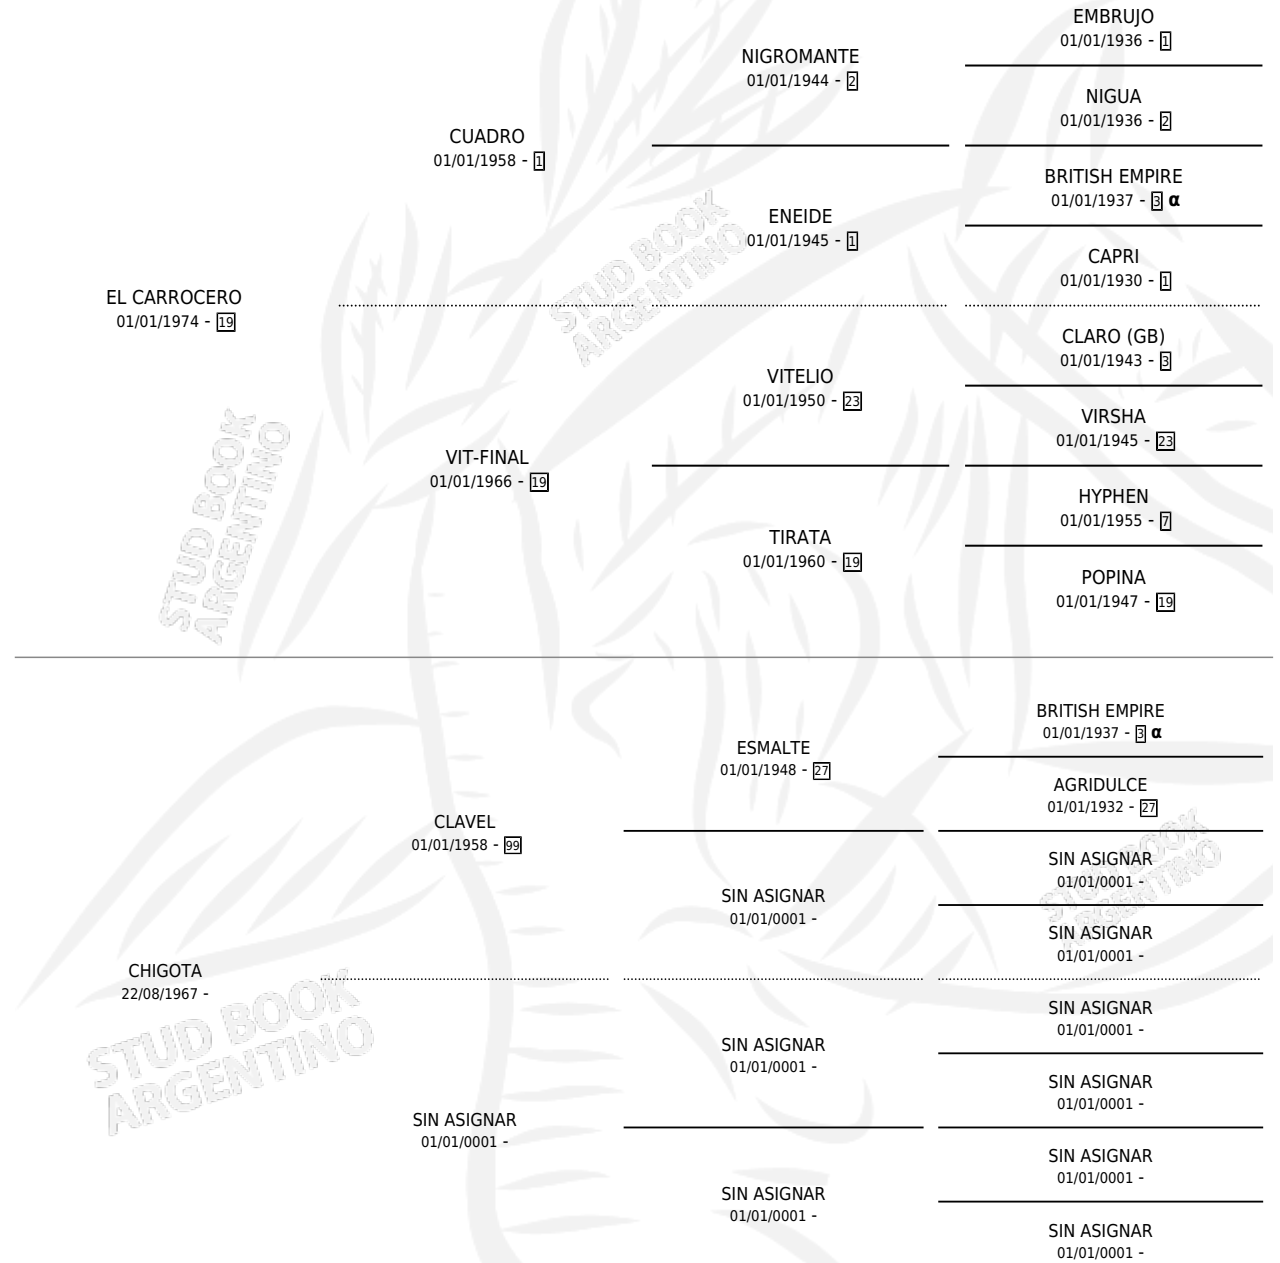

EL BULONERO

por EL CARROCERO y CHIGOTA por CLAVEL

Argentina · Macho · Zaino · SP · 01/11/1982
Familia · Volumen 31

ESTADO

TIPIFICACIÓN SANGUÍNEA	X
TIPIFICACIÓN POR ADN	X
PASAPORTE	X
IDENTIFICACIÓN POR MICROCHIP	X
REPRODUCTOR	X

Lugar de nacimiento: Campo particular

Criador: Sin dato

PEDIGREE

INBREEDING : α

EL BULONERO

Datos oficiales del Stud Book Argentino

Documento generado el 12/06/2026

studbook.org.ar