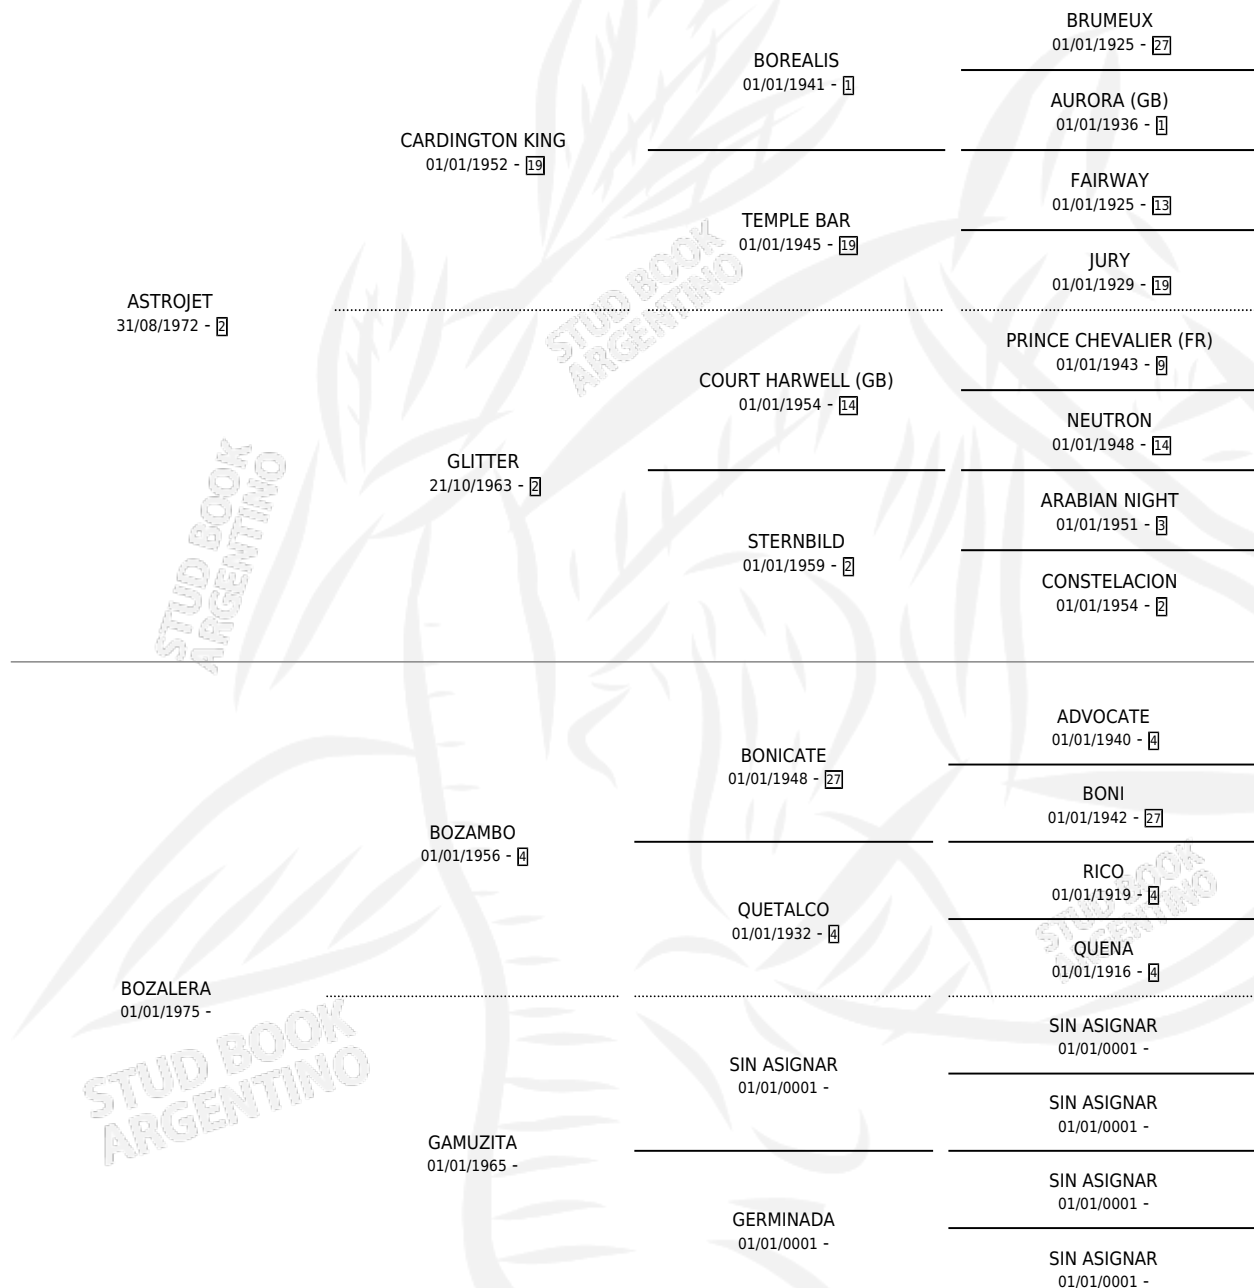

BOZALERO JET

por ASTROJET y BOZALERA por BOZAMBO

Argentina · Macho · Zaino · SP · 12/11/1982
Familia · Volumen 31

ESTADO

TIPIFICACIÓN SANGUÍNEA	X
TIPIFICACIÓN POR ADN	X
PASAPORTE	X
IDENTIFICACIÓN POR MICROCHIP	X
REPRODUCTOR	X

Lugar de nacimiento: Campo particular

Criador: Sin dato

PEDIGREE

CAMPAÑA

Solo carreras oficiales de Argentina

POR EDAD

EDAD	CC	1°	2°	3°	4°	5°	NP	CLC	CLG	CLCG1	CLGG1	IMPORTE	GANANCIA / CC
4 AÑOS	1	1	0	0	0	0	0	0	0	0	0	\$0	\$0
5 AÑOS	2	2	0	0	0	0	0	0	0	0	0	\$0	\$0
6 AÑOS	5	0	0	0	1	0	4	0	0	0	0	\$0	\$0
7 AÑOS	1	0	0	0	0	0	1	0	0	0	0	\$0	\$0
TOTALES	9	3	0	0	1	0	5	0	0	0	0	\$0	\$0
%		33.3%	0.0%	0.0%	11.1%	0.0%	55.6%	0.0%	0.0%	0.0%	0.0%		