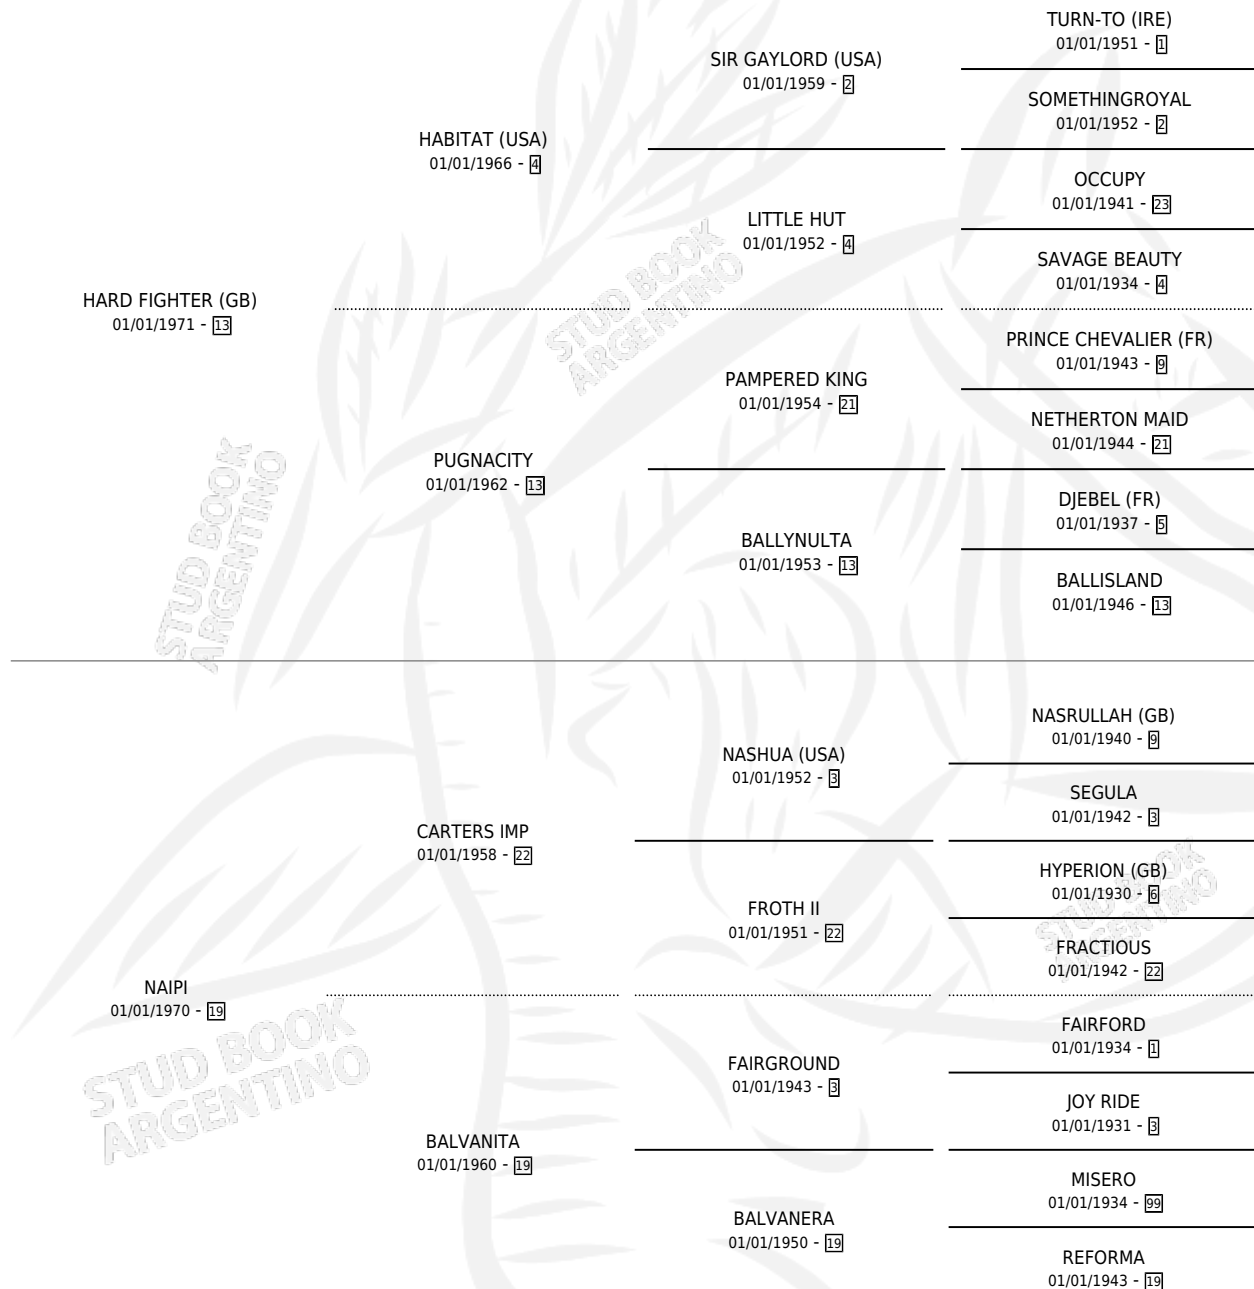

CRISTOPHER JOLLY

por **HARD FIGHTER (GB)** y **NAIPI** por **CARTERS IMP**

Argentina · Macho · Alazan · SP · 01/01/1982
Familia 19 · Volumen 31

ESTADO

TIPIFICACIÓN SANGUÍNEA	✓
TIPIFICACIÓN POR ADN	X
PASAPORTE	X
IDENTIFICACIÓN POR MICROCHIP	X
REPRODUCTOR	✓

Lugar de nacimiento: Campo particular

Criador: Sin dato

PEDIGREE