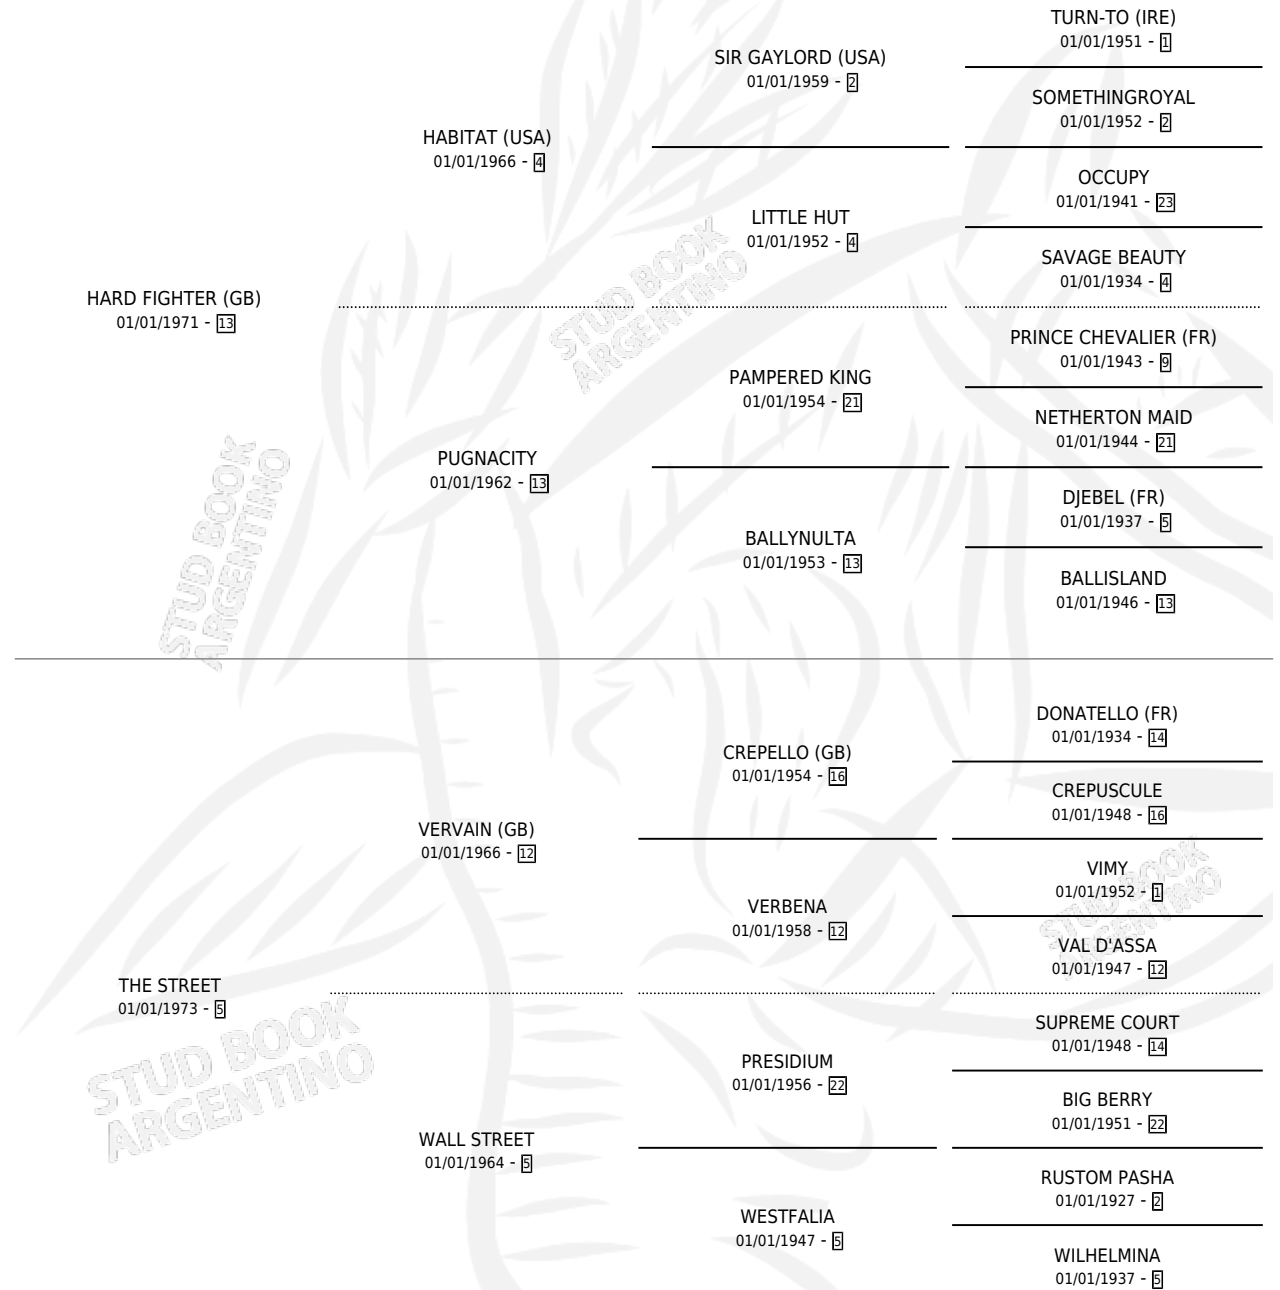

HARD SHELL

por **HARD FIGHTER (GB)** y **THE STREET** por **VERVAIN (GB)**

Argentina · Hembra · Zaino Doradillo · SP · 31/10/1982
Familia 5-j · Volumen 31

ESTADO

TIPIFICACIÓN SANGUÍNEA	X
TIPIFICACIÓN POR ADN	X
PASAPORTE	X
IDENTIFICACIÓN POR MICROCHIP	X
REPRODUCTOR	X

Lugar de nacimiento: Campo particular

Criador: Sin dato

PEDIGREE

CAMPAÑA

Solo carreras oficiales de Argentina

POR EDAD

EDAD	CC	1°	2°	3°	4°	5°	NP	CLC	CLG	CLCG1	CLGG1	IMPORTE	GANANCIA / CC
4 AÑOS	3	3	0	0	0	0	0	0	0	0	0	\$0	\$0
TOTALES	3	3	0	0	0	0	0	0	0	0	0	\$0	\$0
%		100%	0.0%	0.0%	0.0%	0.0%	0.0%	0.0%	0.0%	0.0%	0.0%		