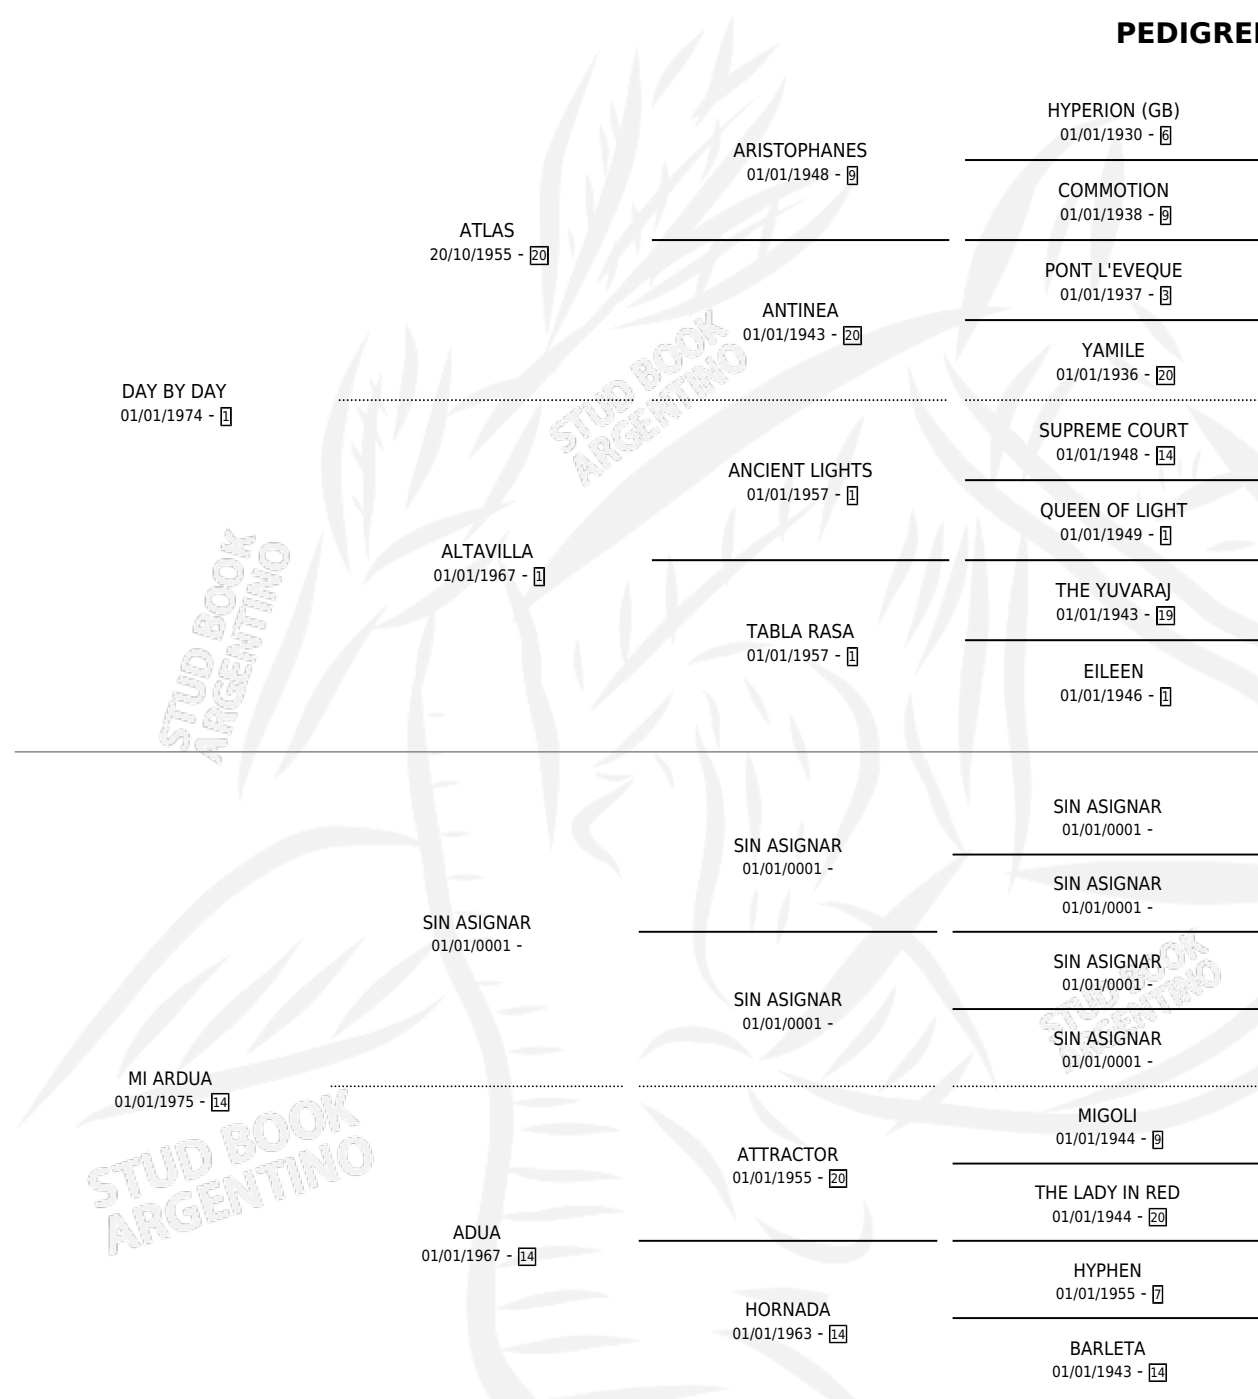

BAYARDUA

PEDIGREE

por DAY BY DAY y MI ARDUA por SIN ASIGNAR

Argentina · Hembra · Tordillo · SP · 15/11/1982
Familia 14-f · Volumen 31

ESTADO

TIPIFICACIÓN SANGUÍNEA	✓
TIPIFICACIÓN POR ADN	X
PASAPORTE	X
IDENTIFICACIÓN POR MICROCHIP	X
REPRODUCTOR	✓

Lugar de nacimiento: Campo particular

Criador: Sin dato

~

HIJOS

	MACHOS	HEMBRAS
4 NACIERON	2	2
SIN ACTUACIONES