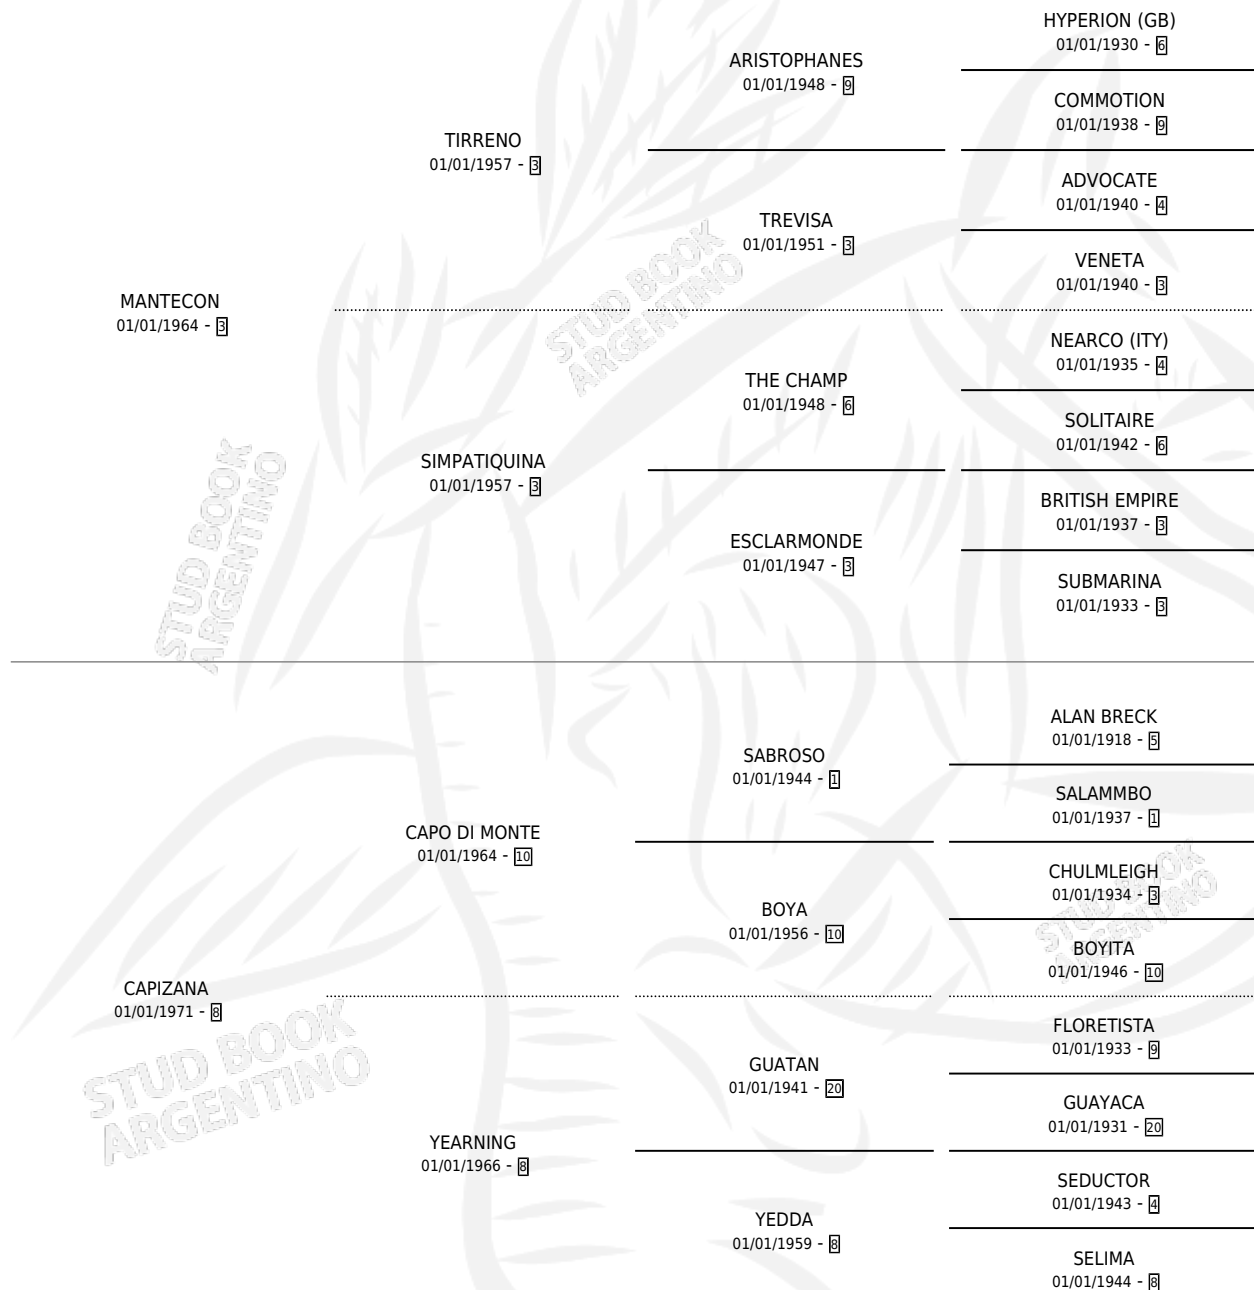

Lugar de nacimiento: Campo particular

Criador: Sin dato

~

HIJOS

	MACHOS	HEMBRAS
9 NACIERON	6	3
8 CORRIERON	6	2
5 GANARON	4	1
0 GANADORES CL	0 GANADORES GR	0 GANADORES G1

PEDIGREE

CAMPAÑA

Solo carreras oficiales de Argentina