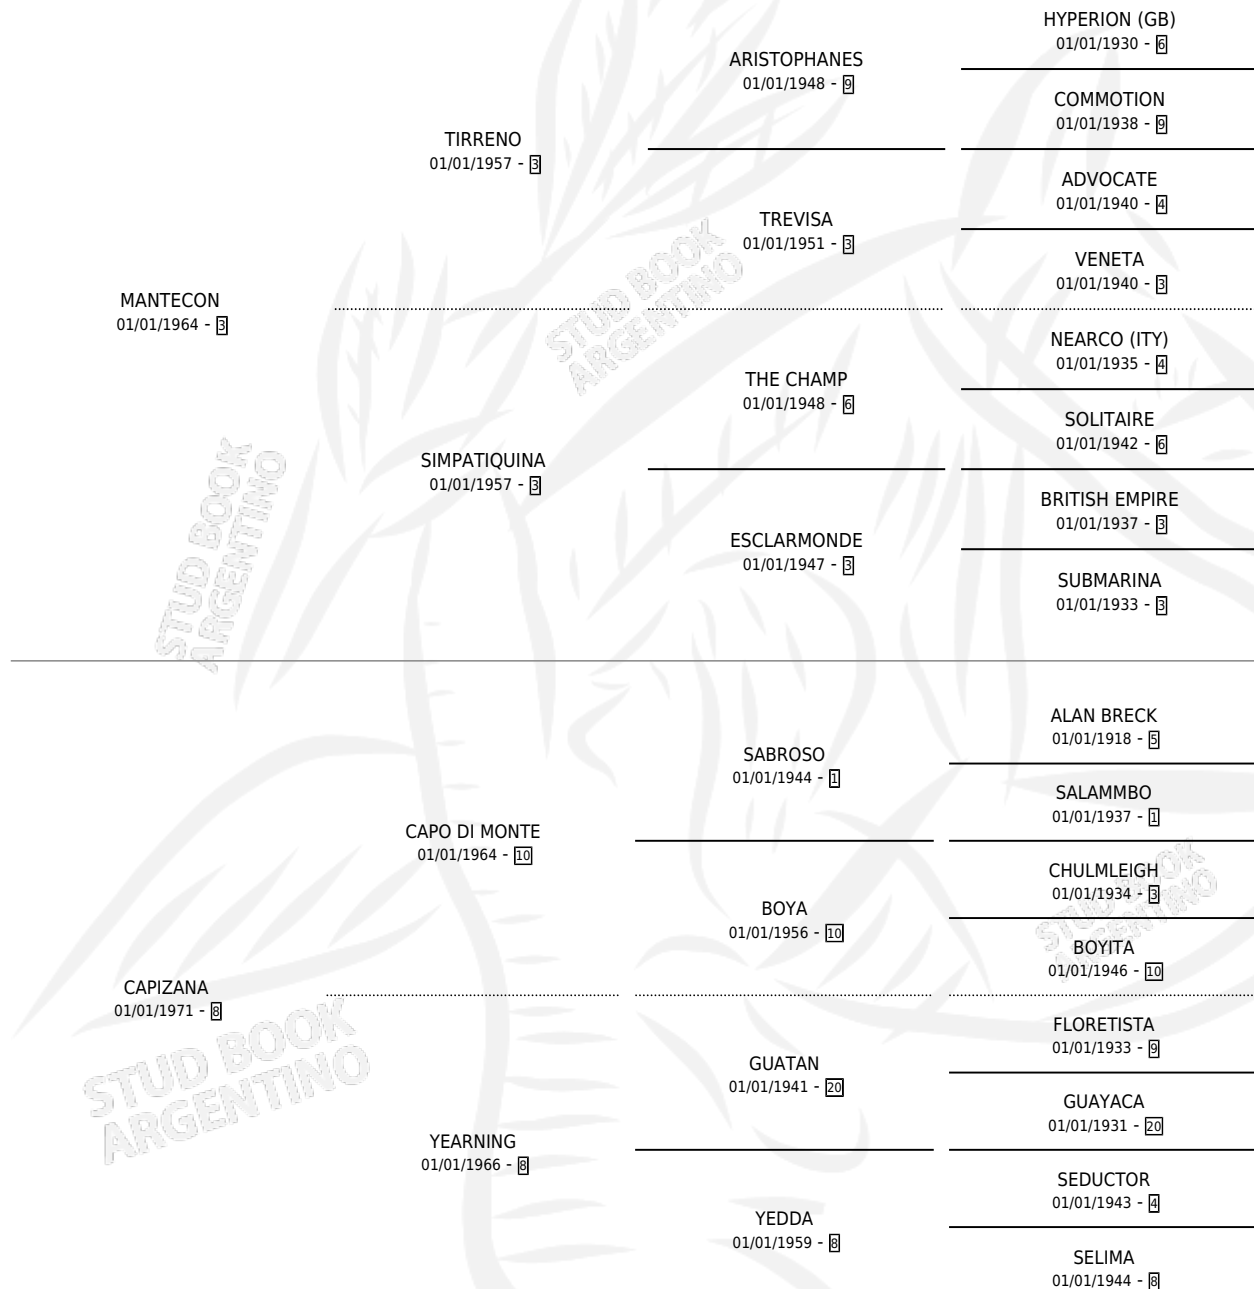

Lugar de nacimiento: Campo particular

Criador: Sin dato

~

HIJOS

	MACHOS	HEMBRAS
9 NACIERON	6	3
8 CORRIERON	6	2
5 GANARON	4	1
0 GANADORES CL	0 GANADORES GR	0 GANADORES G1

PEDIGREE

CAMPAÑA

Solo carreras oficiales de Argentina