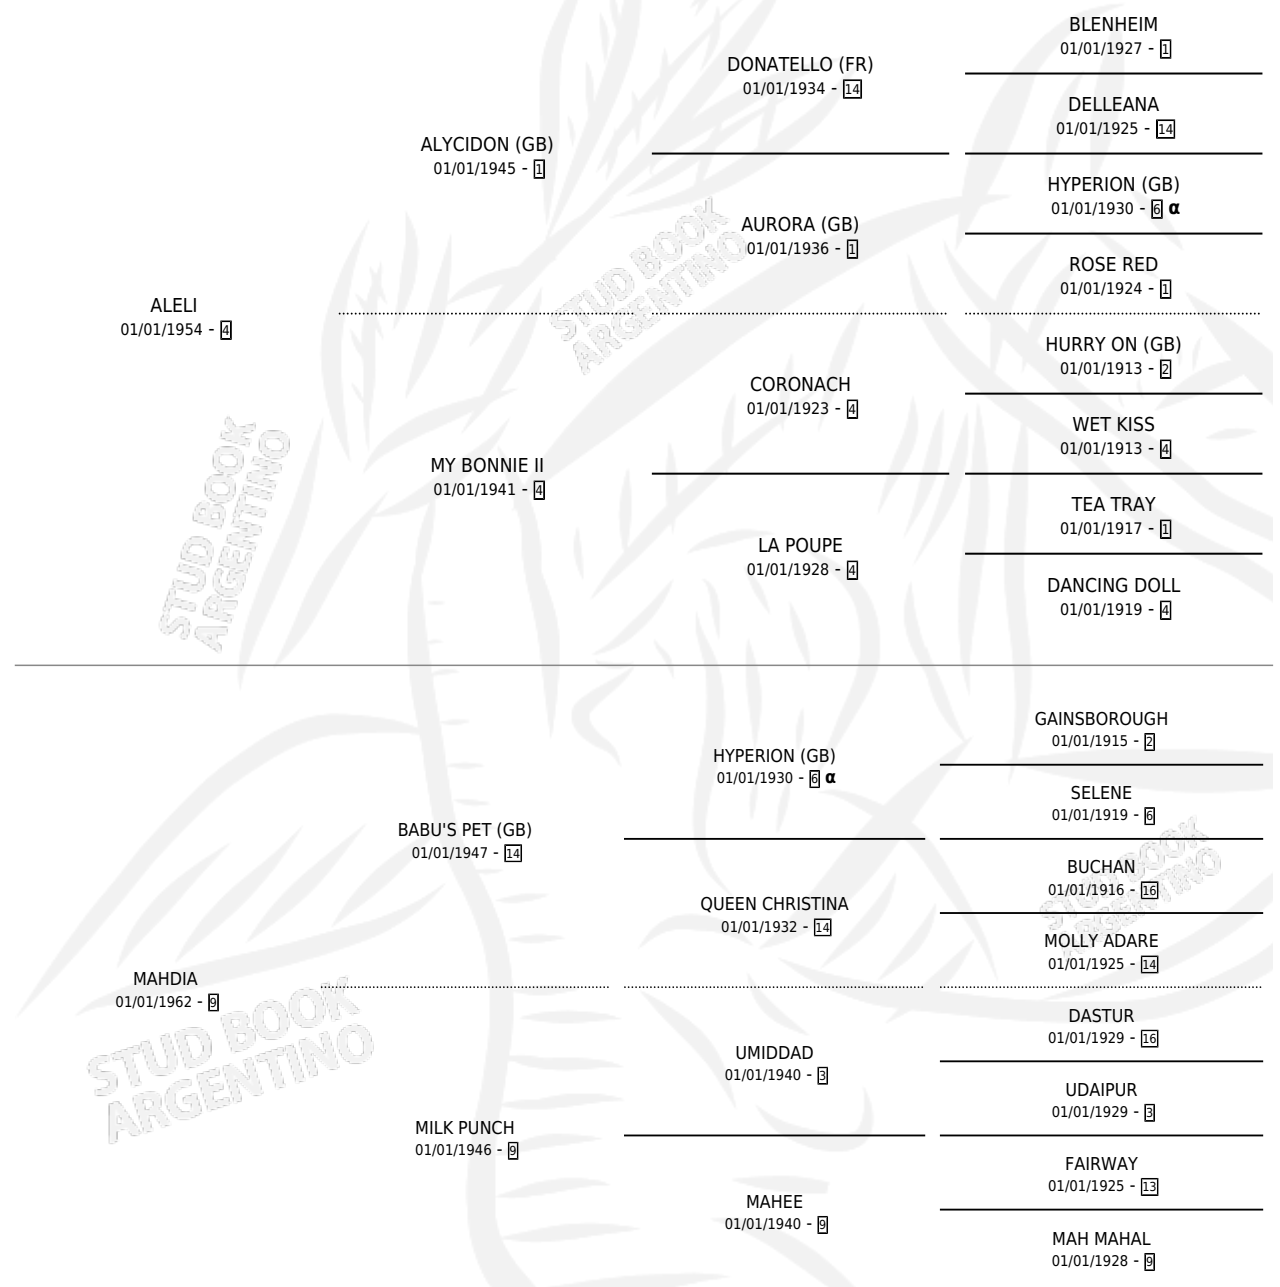

KASHMIR

por ALELI y MAHDIA por BABU'S PET (GB)

Argentina · Macho · Alazan Tostado · SP · 01/01/1967
Familia 9-c · Volumen 26

ESTADO

TIPIFICACIÓN SANGUÍNEA	X
TIPIFICACIÓN POR ADN	X
PASAPORTE	X
IDENTIFICACIÓN POR MICROCHIP	X
REPRODUCTOR	X

Lugar de nacimiento: Campo particular

Criador: Sin dato

~

HIJOS

	MACHOS	HEMBRAS
2 NACIERON	0	2
SIN ACTUACIONES		

PEDIGREE

INBREEDING : α

KASHMIR