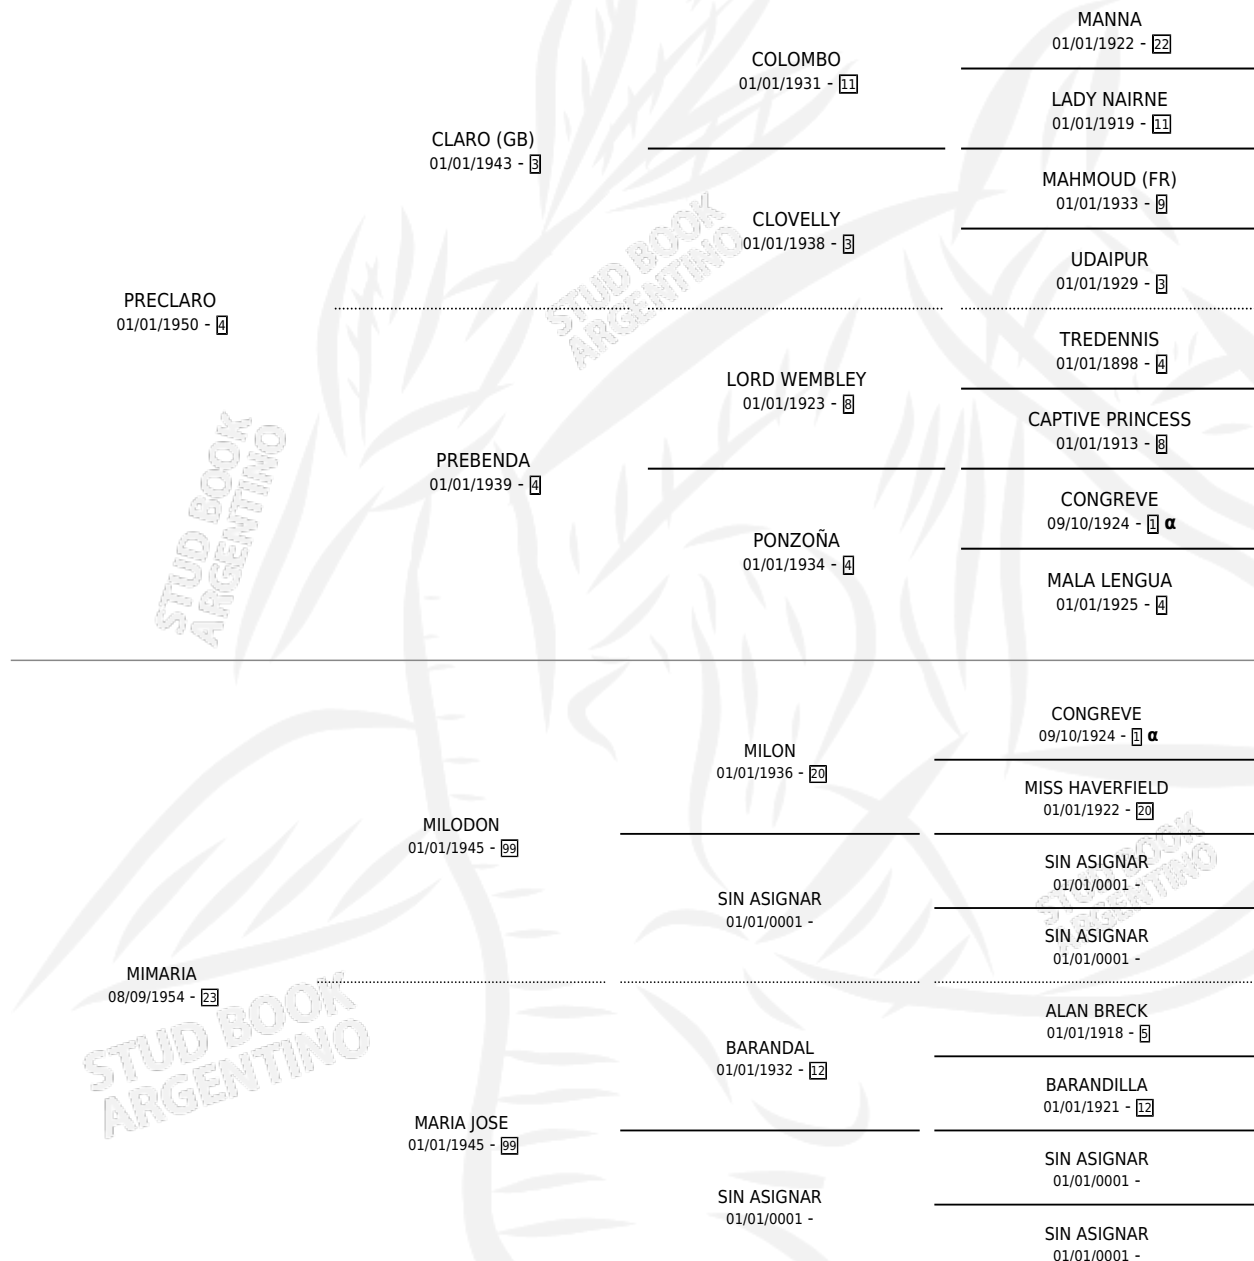

POBLADO

por PRECLARO y MIMARIA por MILODON

Argentina · Macho · Alazan · SP · 21/09/1967
Familia 23 · Volumen 26

ESTADO

TIPIFICACIÓN SANGUÍNEA	X
TIPIFICACIÓN POR ADN	X
PASAPORTE	X
IDENTIFICACIÓN POR MICROCHIP	X
REPRODUCTOR	X

Lugar de nacimiento: Campo particular

Criador: Sin dato

PEDIGREE

INBREEDING : α

POBLADO

Datos oficiales del Stud Book Argentino

Documento generado el 02/05/2026

studbook.org.ar