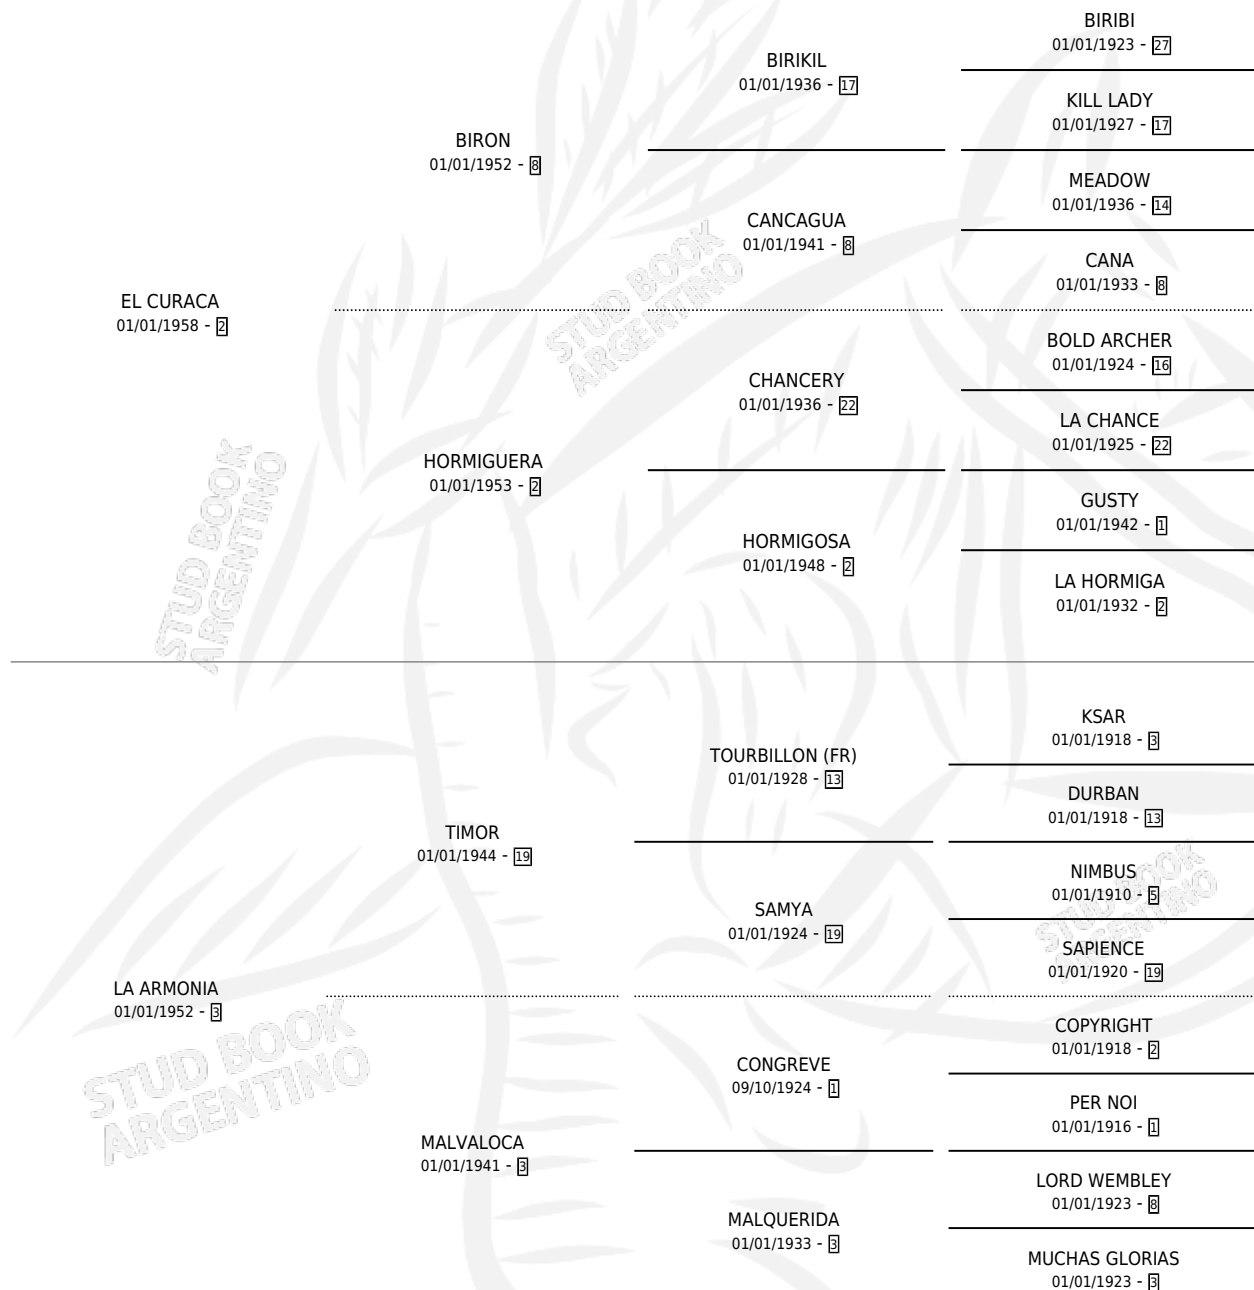

EL ARABE

por **EL CURACA** y **LA ARMONIA** por **TIMOR**

Argentina · Macho · Zaino · SP · 01/01/1967
Familia 3-h · Volumen 26

ESTADO

TIPIFICACIÓN SANGUÍNEA	X
TIPIFICACIÓN POR ADN	X
PASAPORTE	X
IDENTIFICACIÓN POR MICROCHIP	X
REPRODUCTOR	X

Lugar de nacimiento: Campo particular

Criador: Sin dato

~

HIJOS

	MACHOS	HEMBRAS
1 NACIERON	0	1

SIN ACTUACIONES

PEDIGREE

EL ARABE