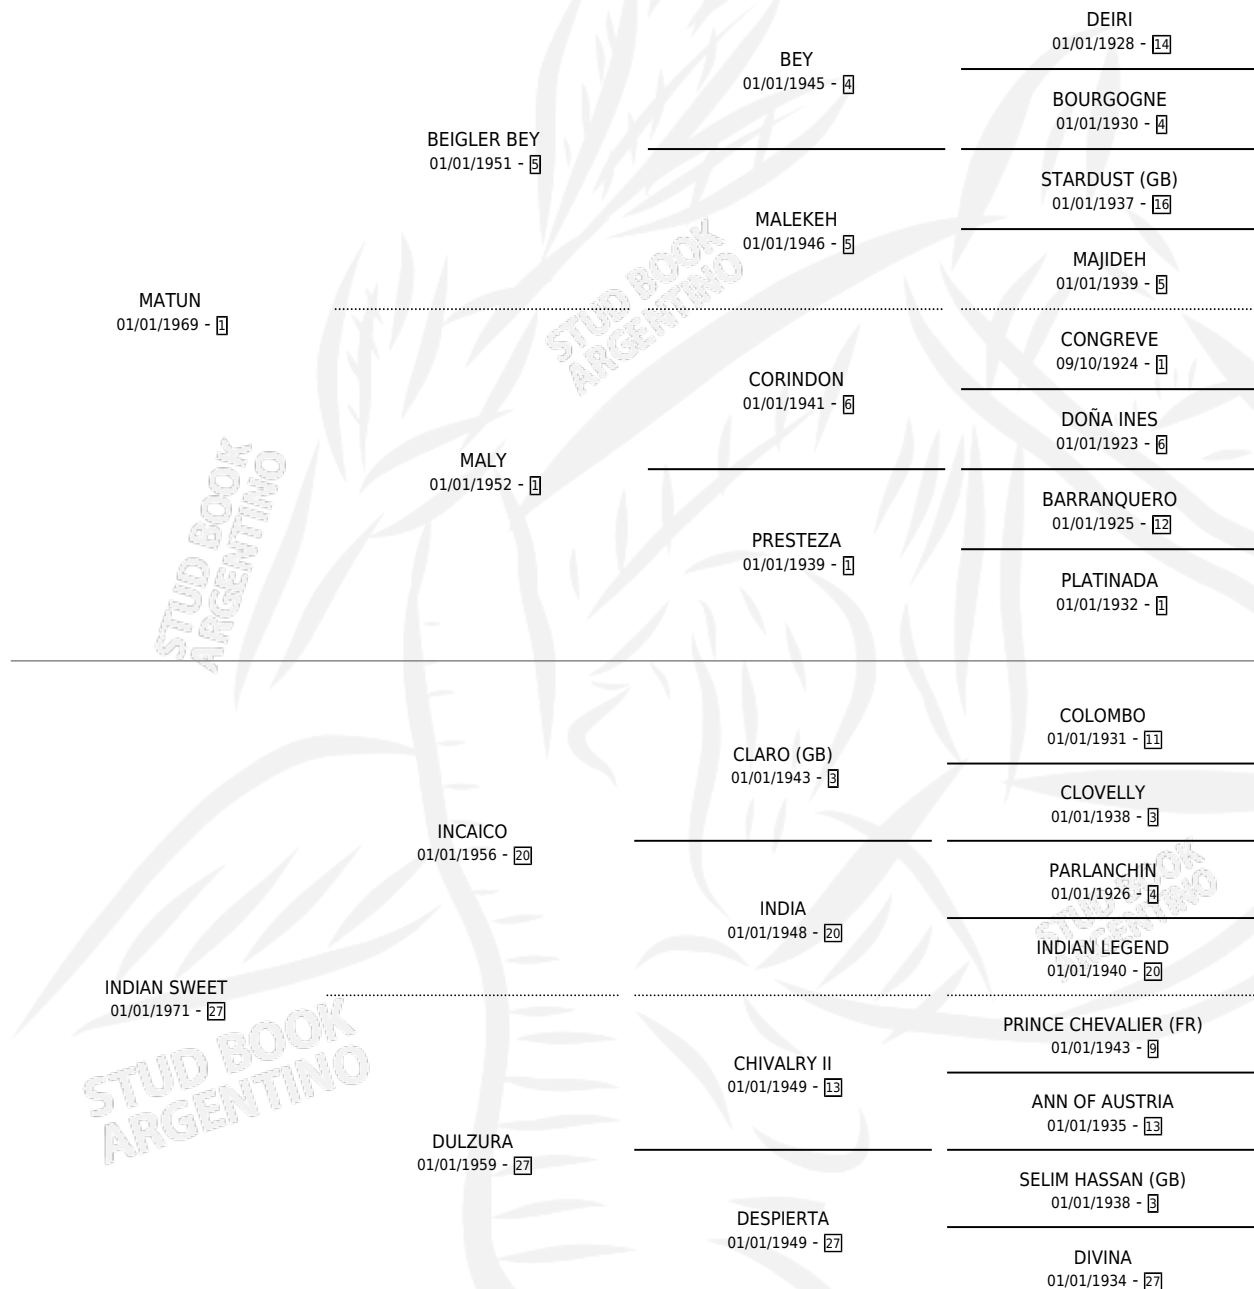

SOMBREANTE

por **MATUN** y **INDIAN SWEET** por **INCAICO**

Argentina · Hembra · Zaino · SP · 17/11/1982
Familia 27 · Volumen 31

ESTADO

TIPIFICACIÓN SANGUÍNEA	✓
TIPIFICACIÓN POR ADN	X
PASAPORTE	X
IDENTIFICACIÓN POR MICROCHIP	X
REPRODUCTOR	✓

Lugar de nacimiento: Campo particular

Criador: Sin dato

~

HIJOS

	MACHOS	HEMBRAS
8 NACIERON	3	5
7 CORRIERON	3	4
4 GANARON	2	2
1 GANADORES CL	0 GANADORES GR	0 GANADORES G1

PEDIGREE

S

cimientos 8 / Efectividad 66.67%

PADRILLO	PRODUCTO	CRIADOR	1ER SERVICIO	ÚLTIMO SERVICIO
FRUCTIFERO	Ø		05/11/1999	07/11/1999
SOMBREANTE	Ø		03/09/1998	29/09/1998
WESPERIDGEZ (USA)	TICOLI (M Z, 06/08/1998)	SIN DATO	17/08/1997	17/08/1997
FRIUL	Ø		05/11/1996	05/11/1996
FRIUL	FRIXA (H Z, 05/10/1996)	SIN DATO	21/10/1995	21/10/1995
BORDEAUX BOB (USA)	BORDEAUX CLASSIC (H AT, 08/09/1995)	SIN DATO	21/09/1994	21/09/1994
BORDEAUX BOB (USA)	OPACA BORDEAUX (H ZD, 09/09/1994)	SIN DATO	05/09/1993	25/09/1993
BORDEAUX BOB (USA)	Ø		11/11/1992	11/11/1992
BORDEAUX BOB (USA)	SOMBREA BOB (M Z, 31/10/1992)	SIN DATO	03/11/1991	21/11/1991
BORDEAUX BOB (USA)	SOMBRA BORDEAUX (H Z, 24/10/1991) •MURIÓ EL 18/04/1996•	SIN DATO	12/10/1990	31/10/1990
REGIDOR	REGIA DILU (H Z, 27/09/1990)	SIN DATO	18/10/1989	18/10/1989
REGIDOR	RESOMBREADO (M ZN, 10/10/1989)	SIN DATO	19/09/1988	21/10/1988