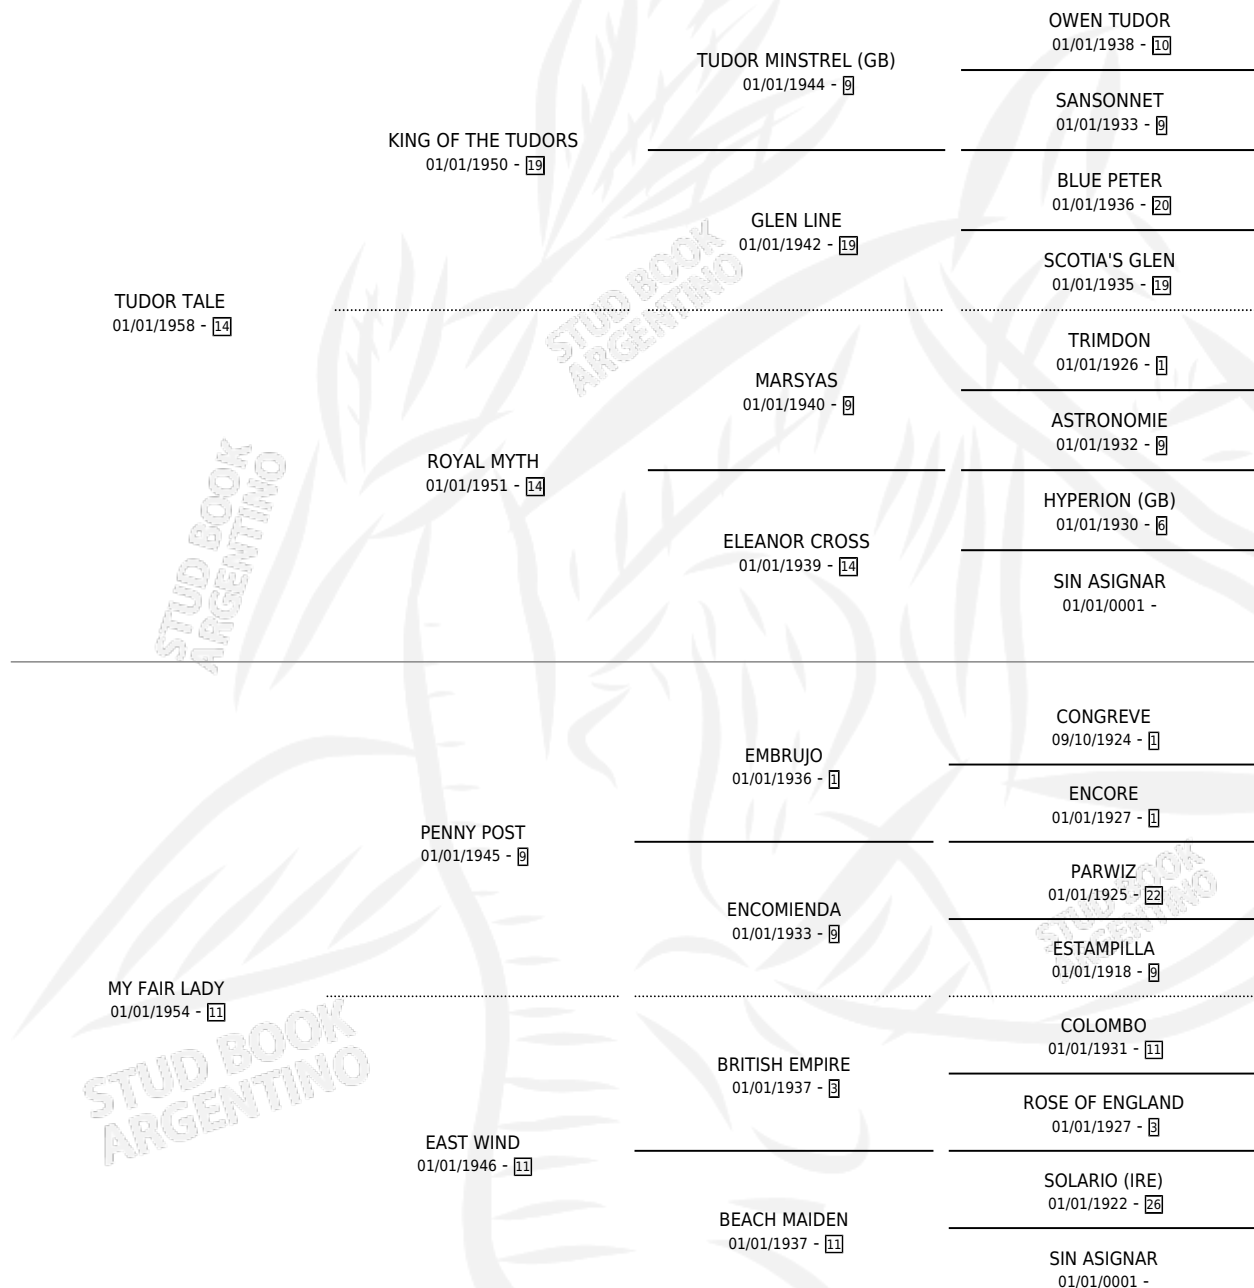

TUDOR LADY

por TUDOR TALE y MY FAIR LADY por PENNY POST

Argentina · Hembra · Alazan · SP · 01/01/1967
Familia 11-d · Volumen 26

ESTADO

TIPIFICACIÓN SANGUÍNEA	X
TIPIFICACIÓN POR ADN	X
PASAPORTE	X
IDENTIFICACIÓN POR MICROCHIP	X
REPRODUCTOR	X

Lugar de nacimiento: Campo particular

Criador: Sin dato

~

HIJOS

	MACHOS	HEMBRAS
3 NACIERON	0	3

SIN ACTUACIONES

PEDIGREE

TUDOR LADY