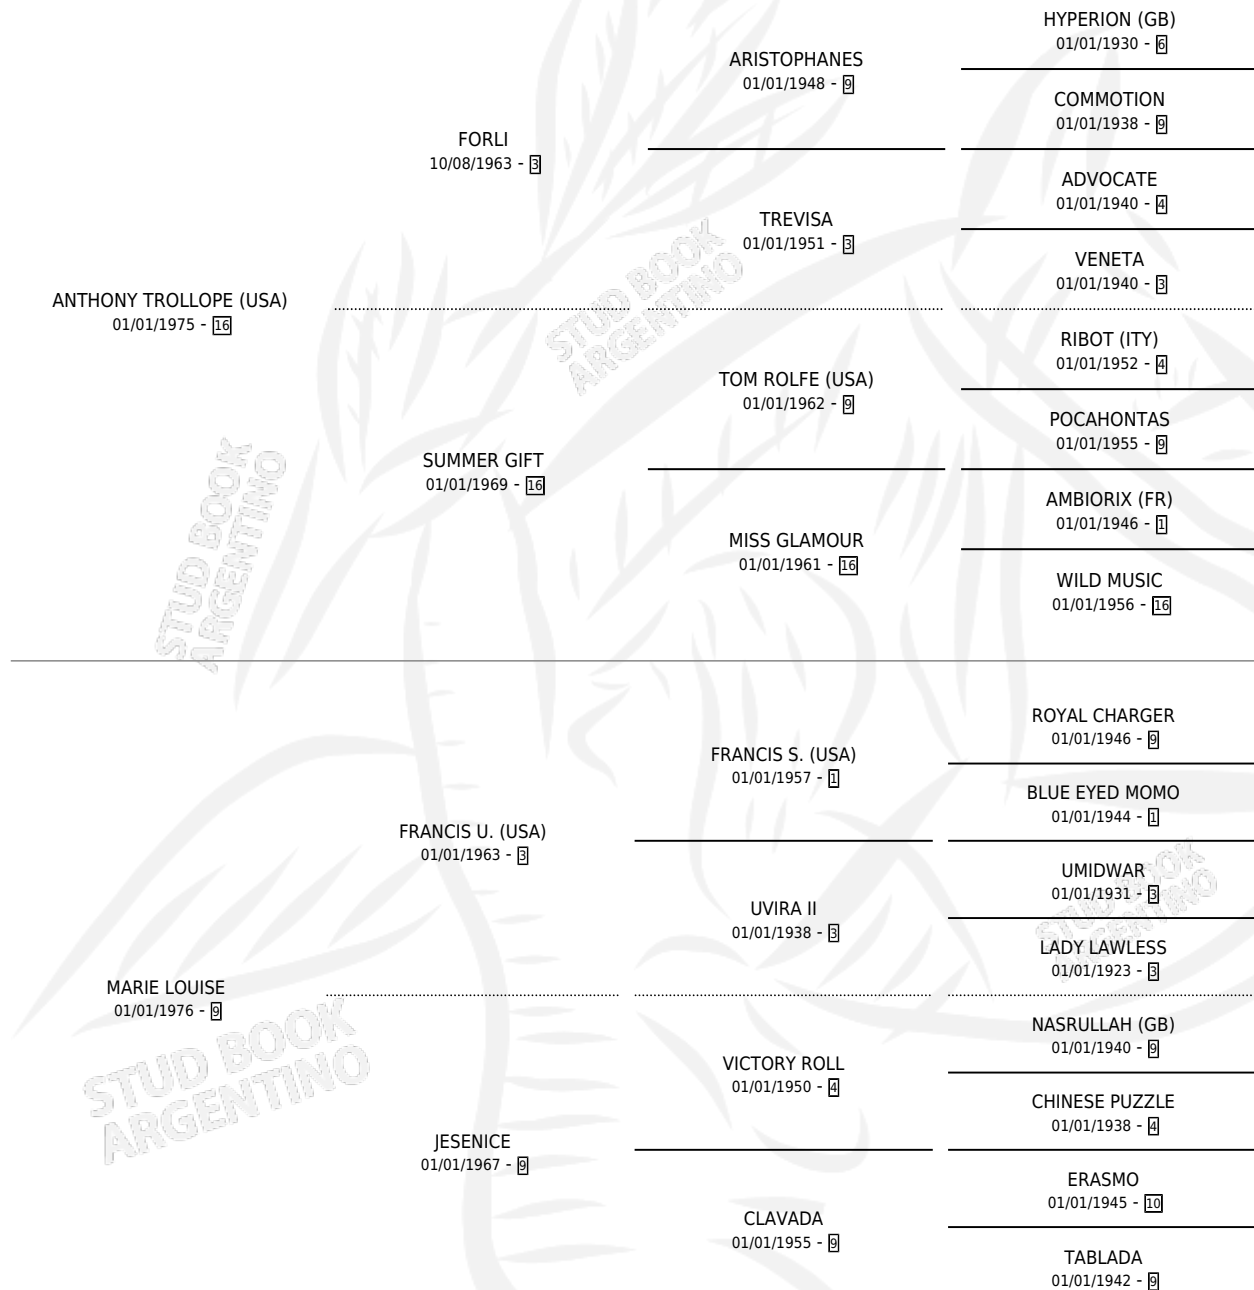

MARIE LOU

por **ANTHONY TROLLOPE (USA)** y **MARIE LOUISE** por **FRANCIS U. (USA)**

Argentina · Hembra · Alazan Tostado · SP · 18/10/1982
Familia 9-h · Volumen 31

ESTADO

TIPIFICACIÓN SANGUÍNEA	X
TIPIFICACIÓN POR ADN	X
PASAPORTE	X
IDENTIFICACIÓN POR MICROCHIP	X
REPRODUCTOR	✓

Lugar de nacimiento: Campo particular

Criador: Sin dato

~

HIJOS

	MACHOS	HEMBRAS
1 NACIERON	1	0
SIN ACTUACIONES		

PEDIGREE

CAMPAÑA

Solo carreras oficiales de Argentina

SERVICIOS

Servicios 2 / Nacimientos 1 / Efectividad 50.00%

PADRILLO	PRODUCTO	CRIADOR	1ER SERVICIO	ÚLTIMO SERVICIO
RULE BRITANNIA (USA)	∅		01/12/1989	20/12/1989
DALRY (GB)	JONNY POLO (M Z, 28/10/1988) •MURIÓ EL 24/12/1989•	SIN DATO	29/10/1987	29/10/1987