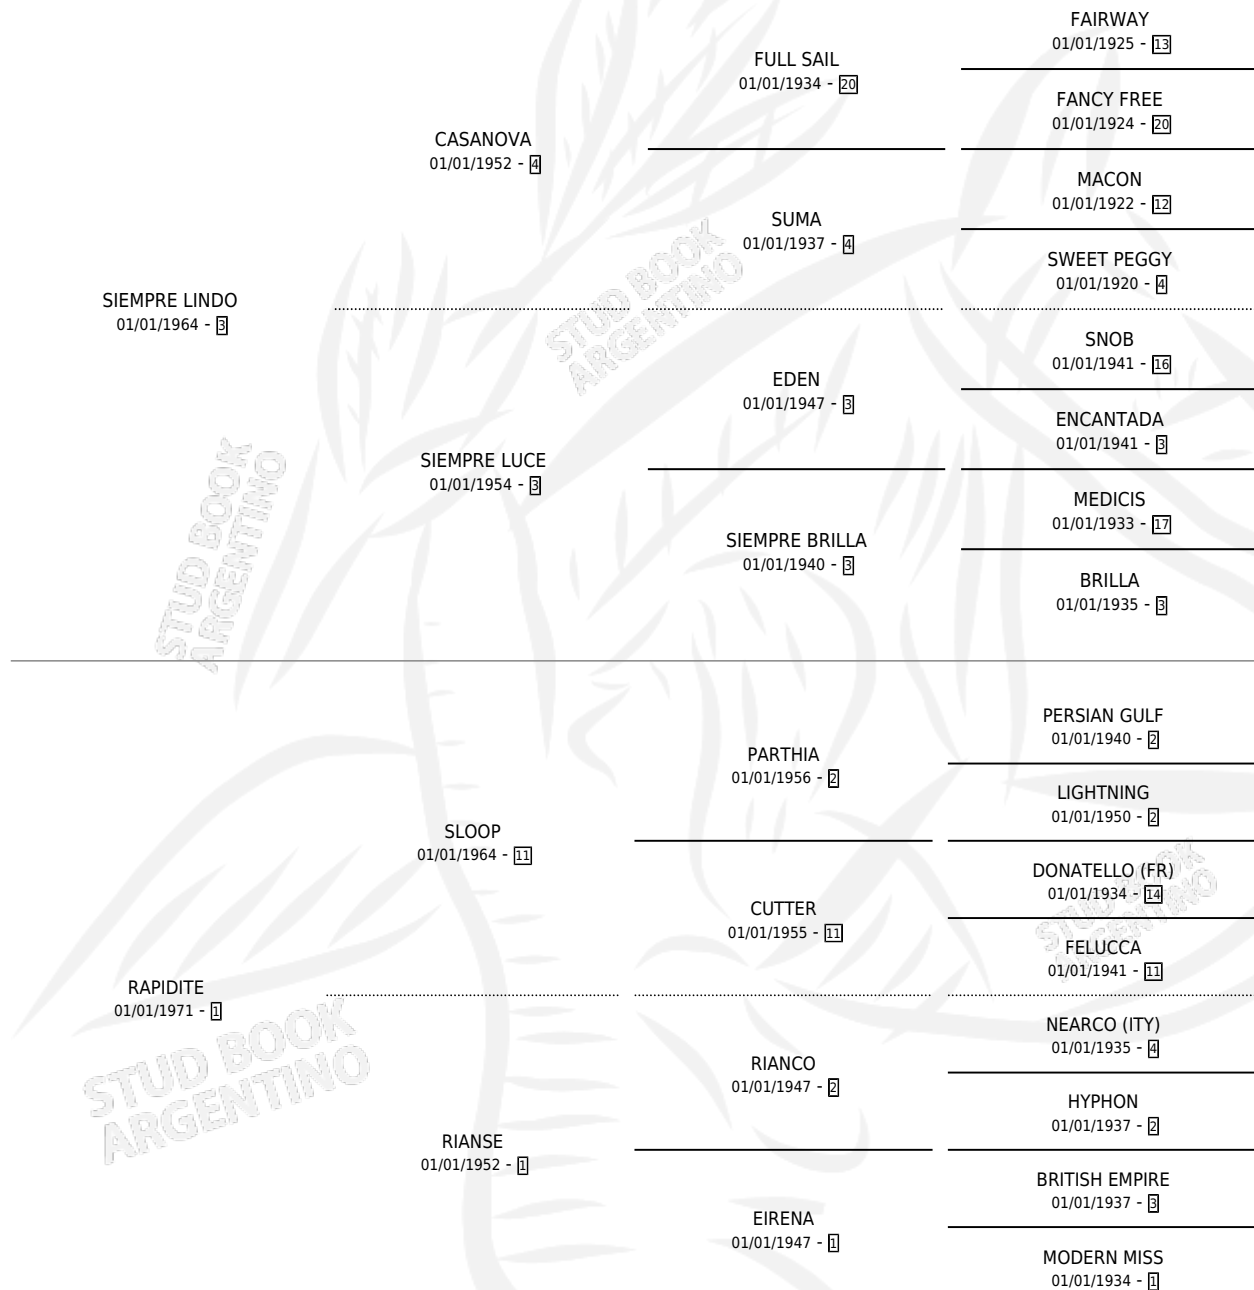

SILISAFE

por SIEMPRE LINDO y RAPIDITE por SLOOP

Argentina · Hembra · Alazan · SP · 30/11/1982
Familia 1-I · Volumen 31

ESTADO

TIPIFICACIÓN SANGUÍNEA	X
TIPIFICACIÓN POR ADN	X
PASAPORTE	X
IDENTIFICACIÓN POR MICROCHIP	X
REPRODUCTOR	✓

Lugar de nacimiento: Campo particular

Criador: Ayosa Horacio Antonio

~

HIJOS

	MACHOS	HEMBRAS
3 NACIERON	3	0
1 CORRIERON	1	0
1 GANARON	1	0
0 GANADORES CL	0 GANADORES GR	0 GANADORES G1

PEDIGREE