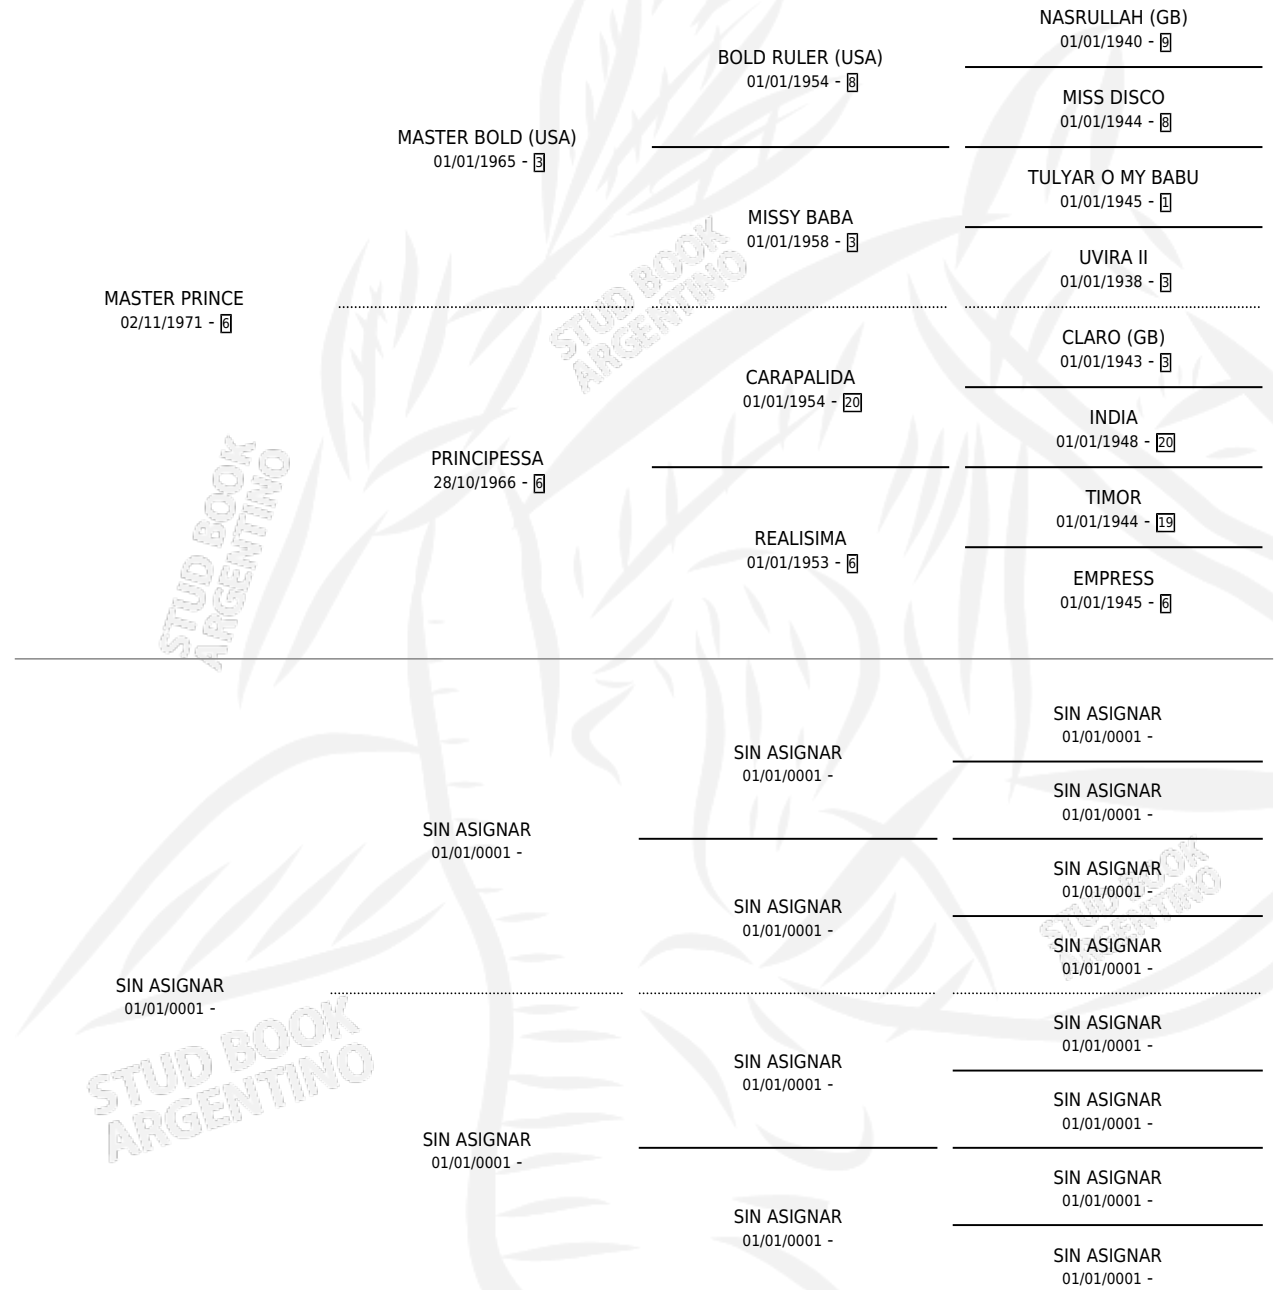

ANDARIOLA

por **MASTER PRINCE** y **SIN ASIGNAR** por **SIN ASIGNAR**

Argentina · Macho · No Consigna · SP · 01/01/1982
Familia · Volumen 31

ESTADO

TIPIFICACIÓN SANGUÍNEA	X
TIPIFICACIÓN POR ADN	X
PASAPORTE	X
IDENTIFICACIÓN POR MICROCHIP	X
REPRODUCTOR	X

Lugar de nacimiento: Campo particular

Criador: Sin dato

PEDIGREE

CAMPAÑA

Solo carreras oficiales de Argentina

POR EDAD

EDAD	CC	1°	2°	3°	4°	5°	NP	CLC	CLG	CLCG1	CLGG1	IMPORTE	GANANCIA / CC
7 AÑOS	2	0	0	0	0	1	1	0	0	0	0	\$0	\$0
TOTALES	2	0	0	0	0	1	1	0	0	0	0	\$0	\$0
%		0.0%	0.0%	0.0%	0.0%	50.0%	50.0%	0.0%	0.0%	0.0%	0.0%		