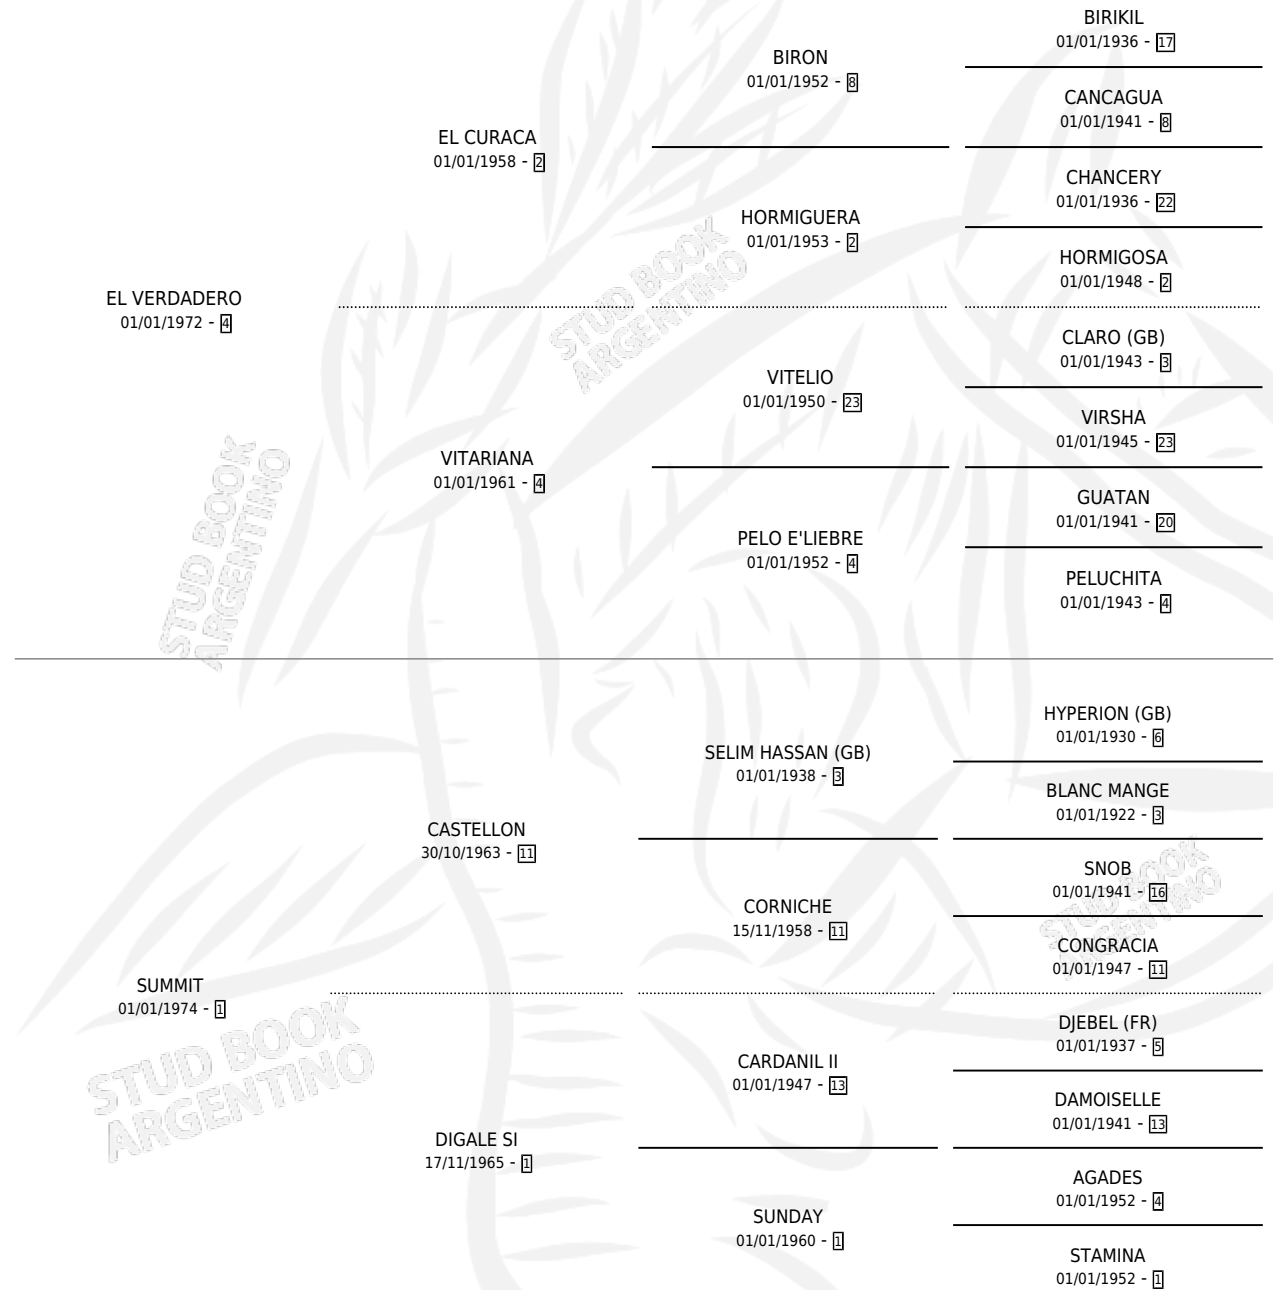

OBREGON

por EL VERDADERO y SUMMIT por CASTELLON

Argentina · Macho · Alazan · SP · 23/10/1982
Familia 1 · Volumen 31

ESTADO

TIPIFICACIÓN SANGUÍNEA	X
TIPIFICACIÓN POR ADN	X
PASAPORTE	X
IDENTIFICACIÓN POR MICROCHIP	X
REPRODUCTOR	X

Lugar de nacimiento: Campo particular

Criador: Sin dato

PEDIGREE

CAMPAÑA

Solo carreras oficiales de Argentina

POR EDAD

EDAD	CC	1°	2°	3°	4°	5°	NP	CLC	CLG	CLCG1	CLGG1	IMPORTE	GANANCIA / CC
4 AÑOS	1	1	0	0	0	0	0	0	0	0	0	\$0	\$0
6 AÑOS	8	0	1	0	1	0	6	0	0	0	0	\$0	\$0
TOTALES	9	1	1	0	1	0	6	0	0	0	0	\$0	\$0
%		11.1%	11.1%	0.0%	11.1%	0.0%	66.7%	0.0%	0.0%	0.0%	0.0%		