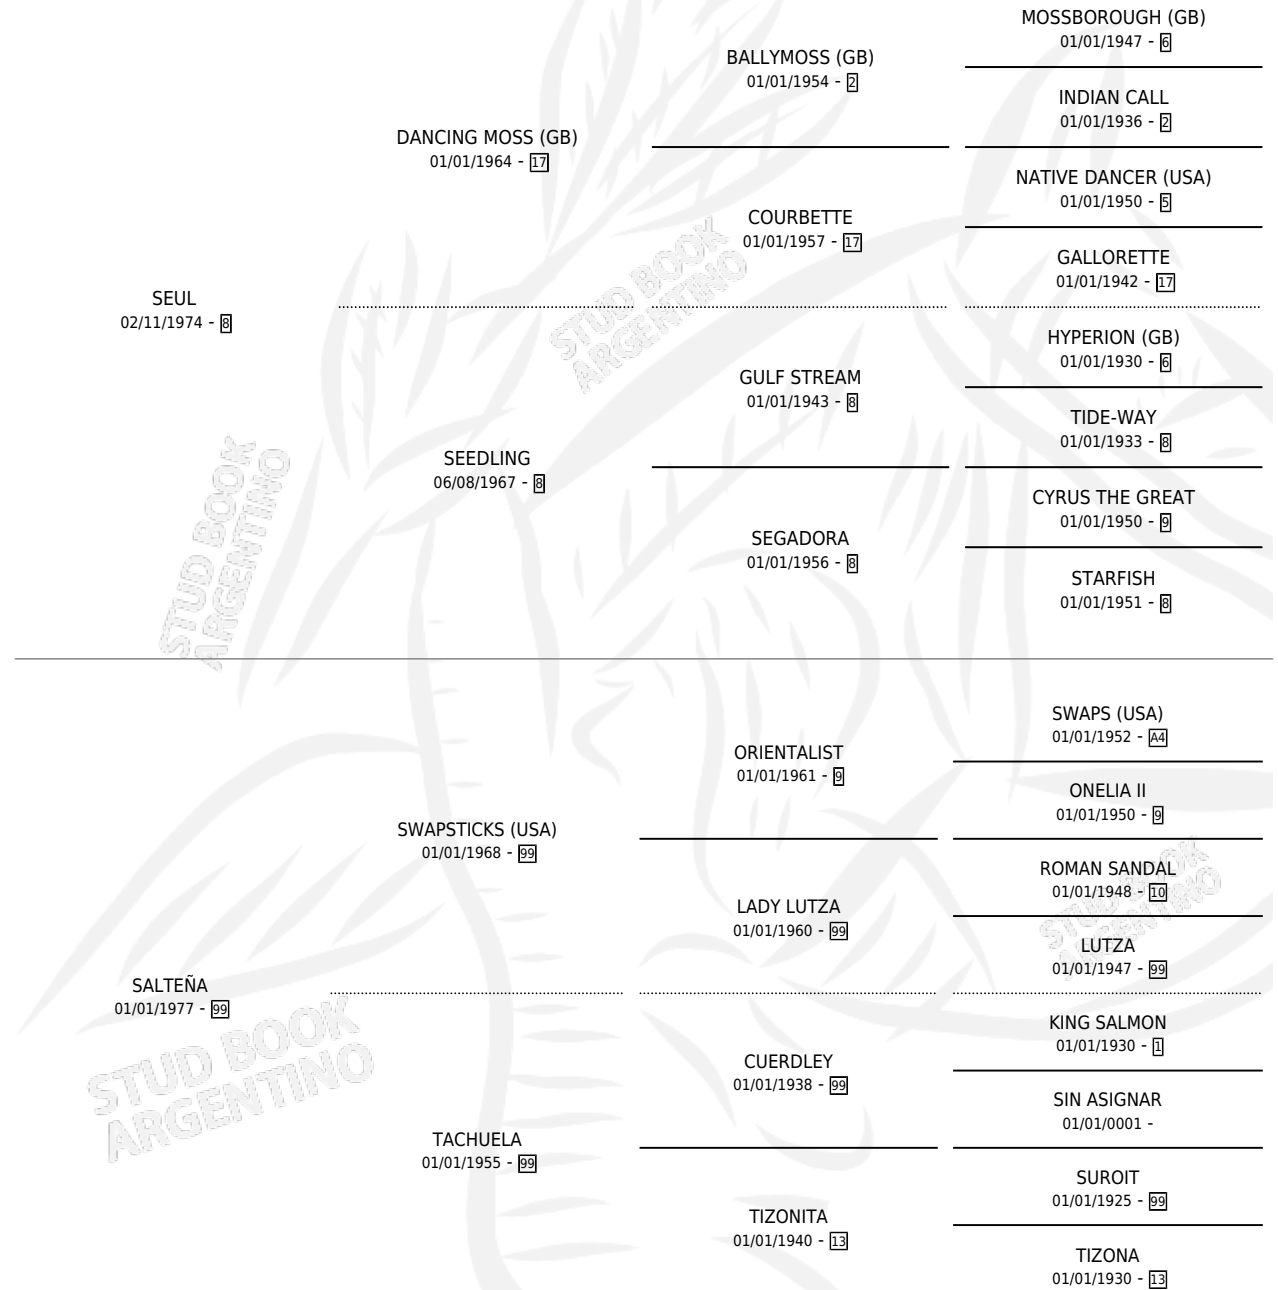

SANTANERA

por SEUL y SALTEÑA por SWAPSTICKS (USA)

Argentina · Hembra · Tordillo · SP · 15/11/1982
Familia 99 · Volumen 31

ESTADO

TIPIFICACIÓN SANGUÍNEA	✓
TIPIFICACIÓN POR ADN	X
PASAPORTE	X
IDENTIFICACIÓN POR MICROCHIP	X
REPRODUCTOR	✓

Lugar de nacimiento: Ocho de Diciembre

Criador: Sin dato

PEDIGREE

CAMPAÑA

Solo carreras oficiales de Argentina

POR EDAD

EDAD	CC	1°	2°	3°	4°	5°	NP	CLC	CLG	CLCG1	CLGG1	IMPORTE	GANANCIA / CC
4 AÑOS	2	2	0	0	0	0	0	0	0	0	0	\$0	\$0
5 AÑOS	3	1	1	0	0	0	1	0	0	0	0	\$1,869	\$623
6 AÑOS	3	0	0	0	0	0	3	0	0	0	0	\$0	\$0
TOTALES	8	3	1	0	0	0	4	0	0	0	0	\$1,869	\$234
%		37.5%	12.5%	0.0%	0.0%	0.0%	50.0%	0.0%	0.0%	0.0%	0.0%		