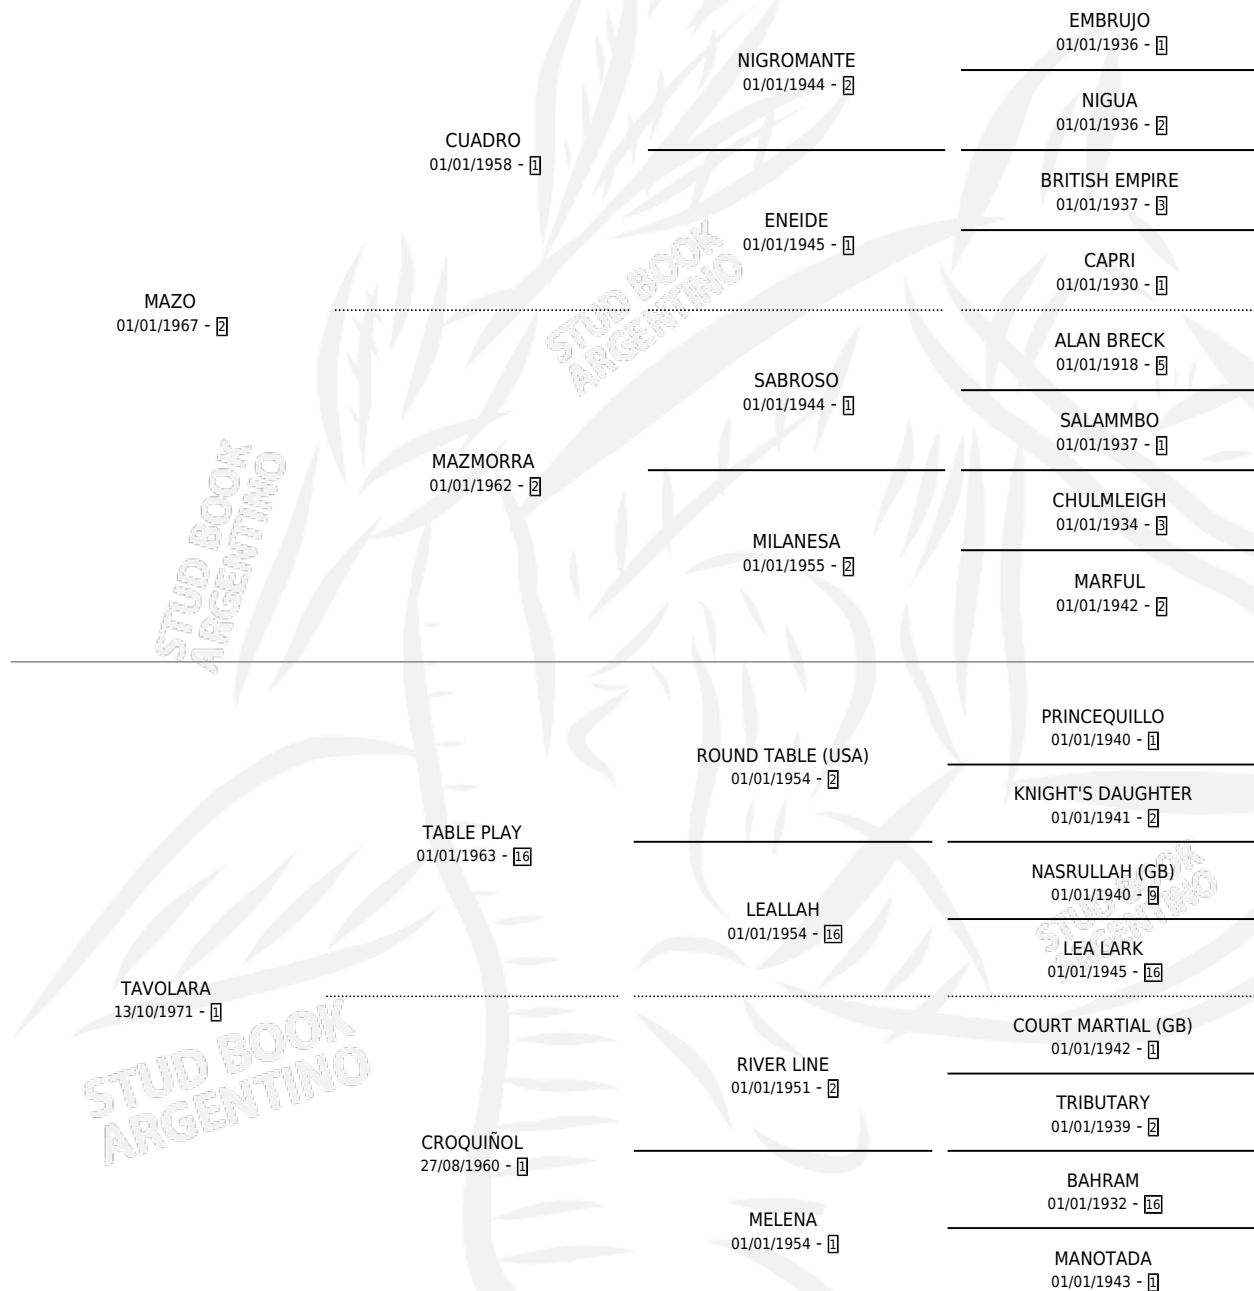

MAZALARA

por MAZO y TAVOLARA por TABLE PLAY

Argentina · Hembra · Alazan · SP · 17/10/1982
Familia 1 · Volumen 31

ESTADO

TIPIFICACIÓN SANGUÍNEA	X
TIPIFICACIÓN POR ADN	X
PASAPORTE	X
IDENTIFICACIÓN POR MICROCHIP	X
REPRODUCTOR	X

Lugar de nacimiento: Colon

Criador: Jose Antonio

PEDIGREE