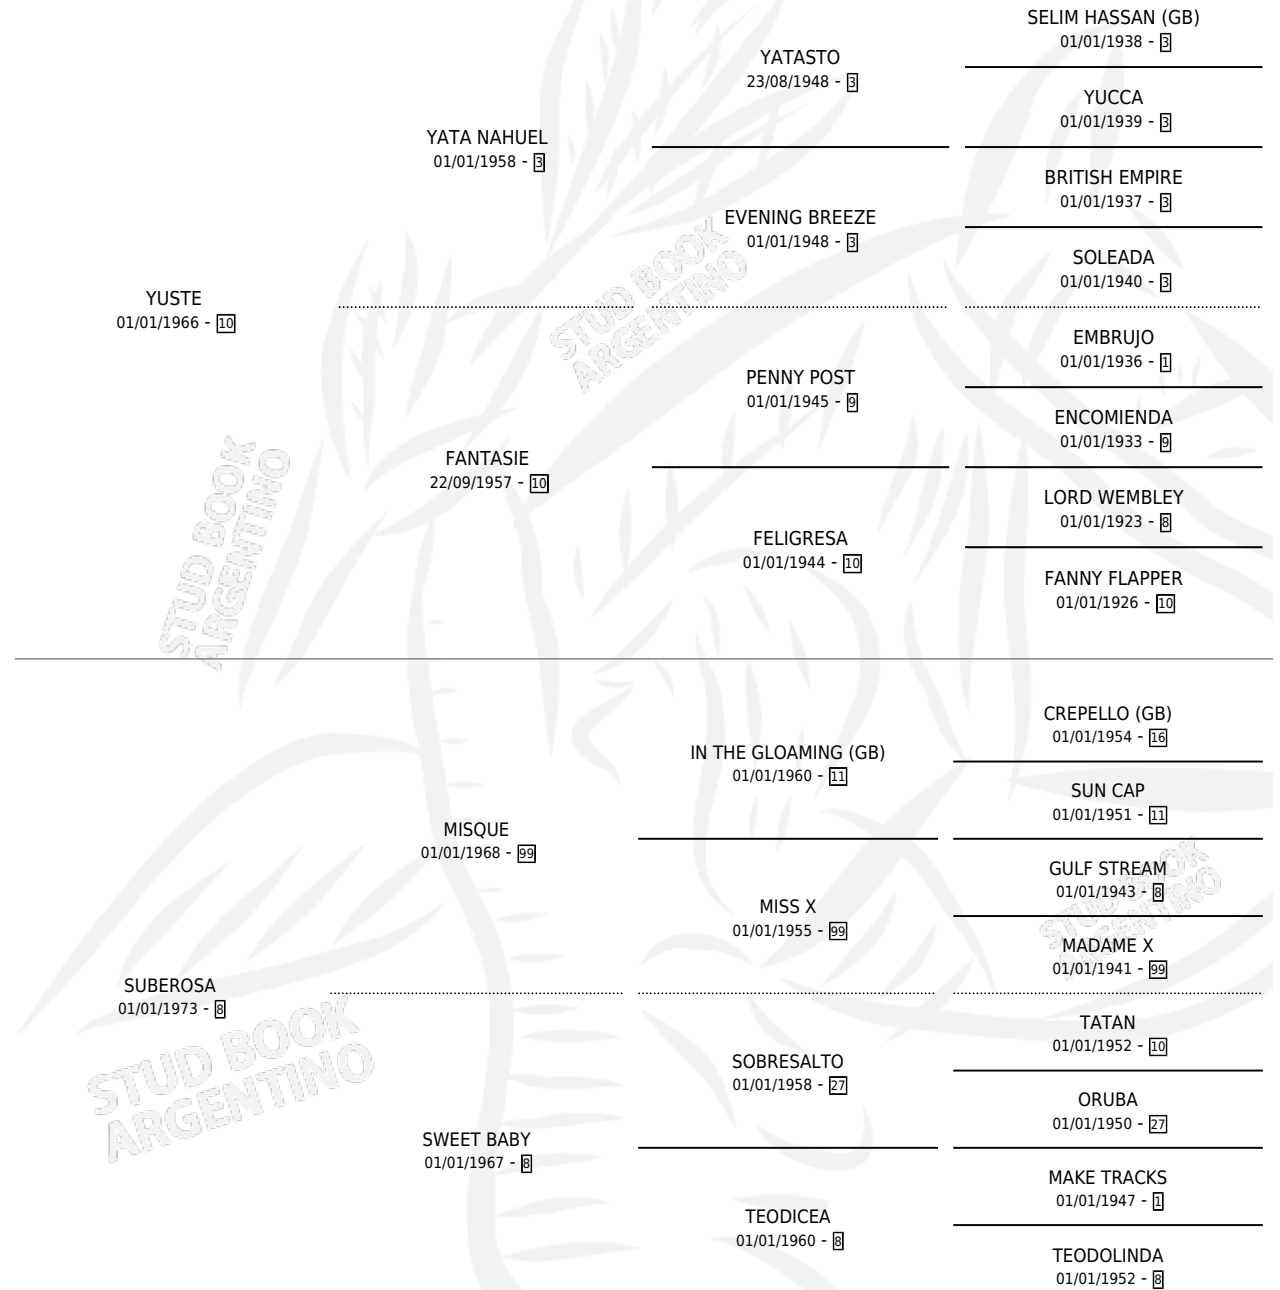

YUBERO

por YUSTE y SUBEROSA por MISQUE

Argentina · Macho · Alazan · SP · 01/12/1982
Familia 8-a · Volumen 31

ESTADO

TIPIFICACIÓN SANGUÍNEA	X
TIPIFICACIÓN POR ADN	X
PASAPORTE	X
IDENTIFICACIÓN POR MICROCHIP	X
REPRODUCTOR	X

Lugar de nacimiento: Los Bayos

Criador: Sin dato

PEDIGREE