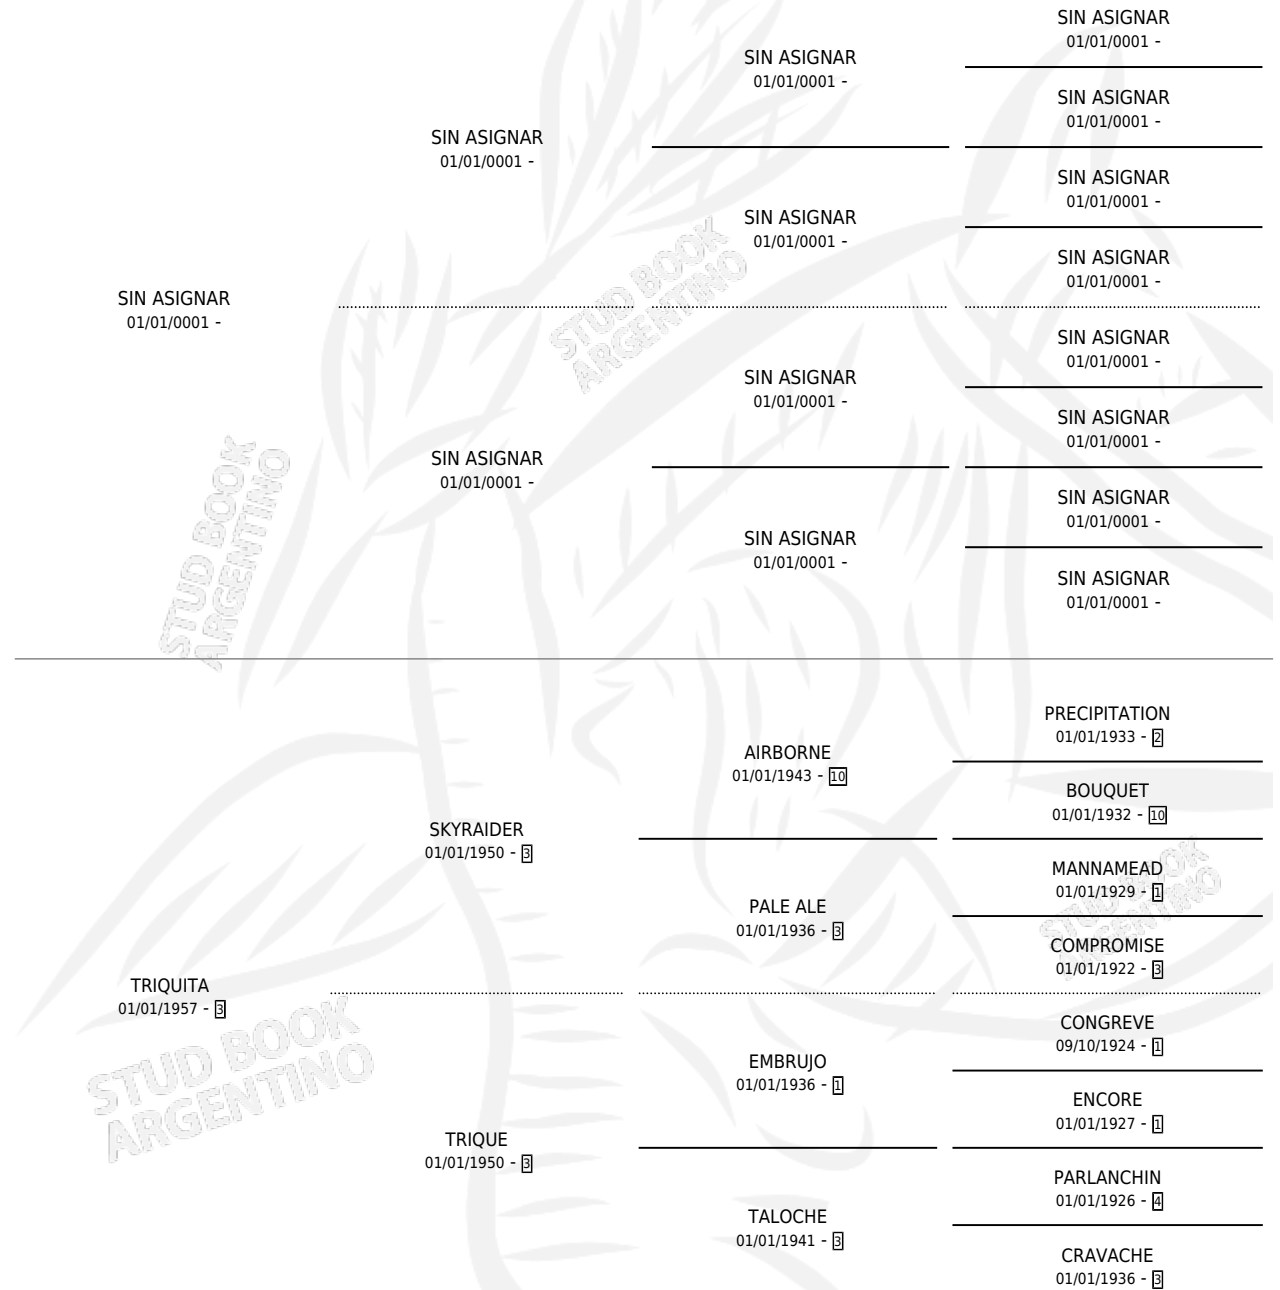

TICINESA

por SIN ASIGNAR y TRIQUITA por SKYRAIDER

PEDIGREE

Argentina · Hembra · Tordillo · SP · 01/01/1967
Familia 3-n · Volumen 26

ESTADO

TIPIFICACIÓN SANGUÍNEA	X
TIPIFICACIÓN POR ADN	X
PASAPORTE	X
IDENTIFICACIÓN POR MICROCHIP	X
REPRODUCTOR	✓

Lugar de nacimiento: Campo particular
Criador: Sin dato

~

HIJOS

	MACHOS	HEMBRAS
1 NACIERON	0	1
SIN ACTUACIONES