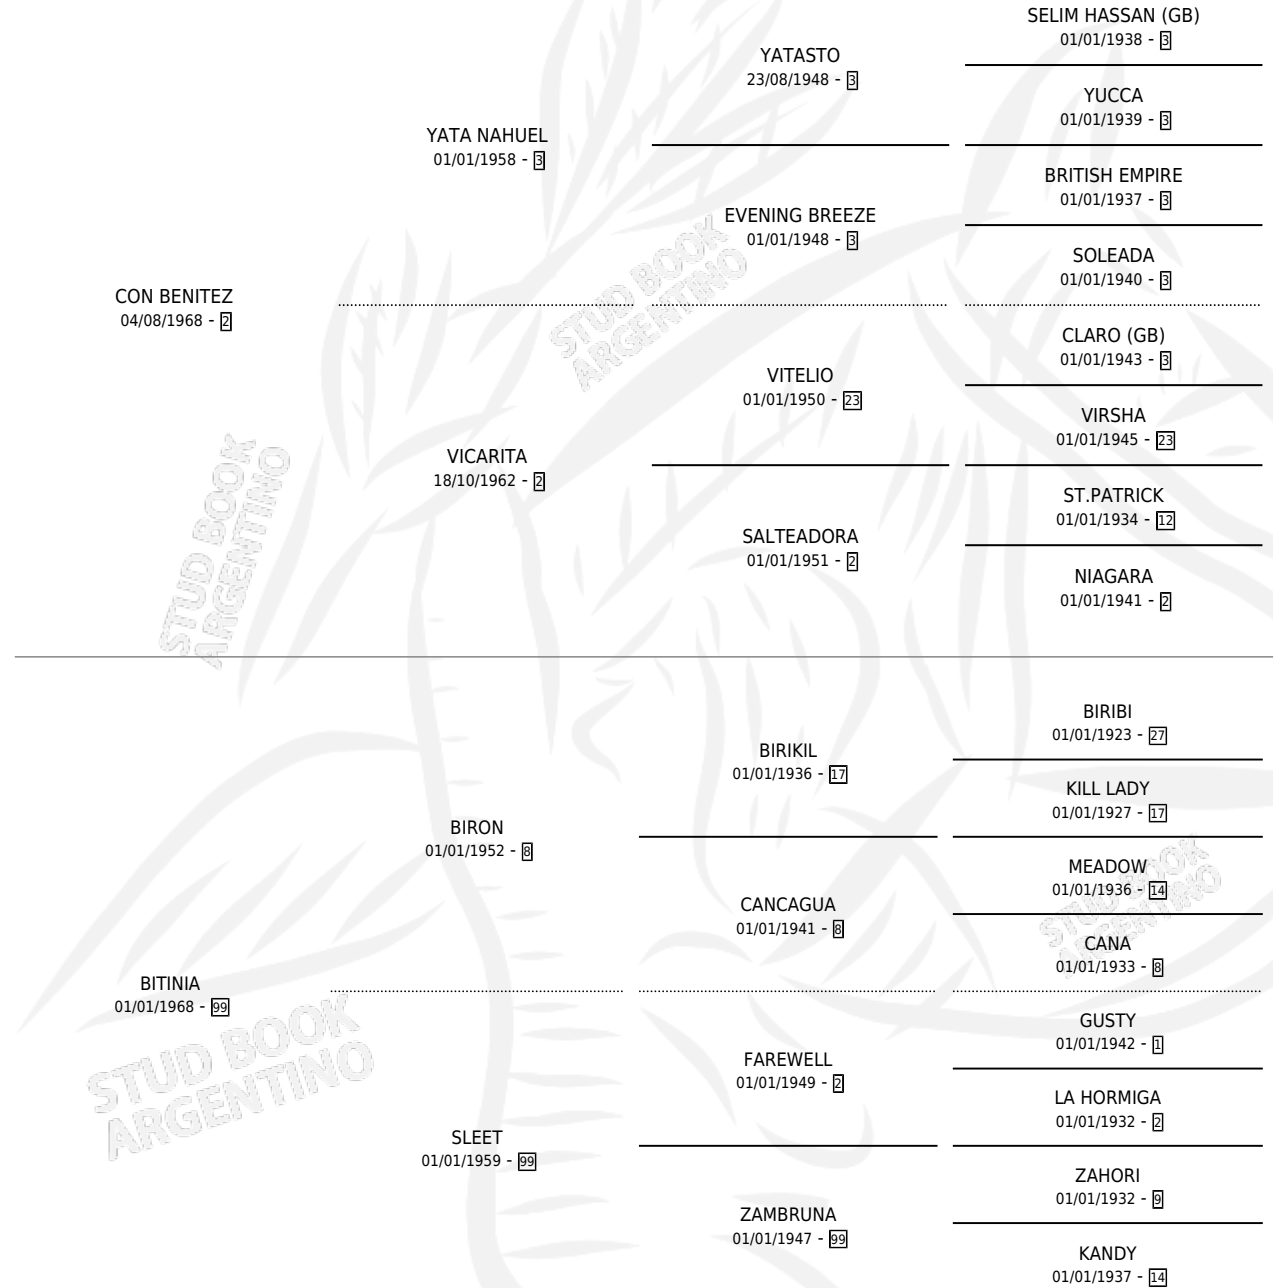

CON MIRO

por CON BENITEZ y BITINIA por BIRON

Argentina · Macho · No Consigna · SP · 01/01/1981
Familia 99 · Volumen 31

ESTADO

TIPIFICACIÓN SANGUÍNEA	X
TIPIFICACIÓN POR ADN	X
PASAPORTE	X
IDENTIFICACIÓN POR MICROCHIP	X
REPRODUCTOR	X

Lugar de nacimiento: Campo particular

Criador: Mealla Joaquin Ernesto

PEDIGREE

CAMPAÑA

Solo carreras oficiales de Argentina

POR EDAD

EDAD	CC	1°	2°	3°	4°	5°	NP	CLC	CLG	CLCG1	CLGG1	IMPORTE	GANANCIA / CC
7 AÑOS	1	1	0	0	0	0	0	0	0	0	0	\$0	\$0
8 AÑOS	1	0	0	0	1	0	0	0	0	0	0	\$0	\$0
TOTALES	2	1	0	0	1	0	0	0	0	0	0	\$0	\$0
%		50.0%	0.0%	0.0%	50.0%	0.0%	0.0%	0.0%	0.0%	0.0%	0.0%		