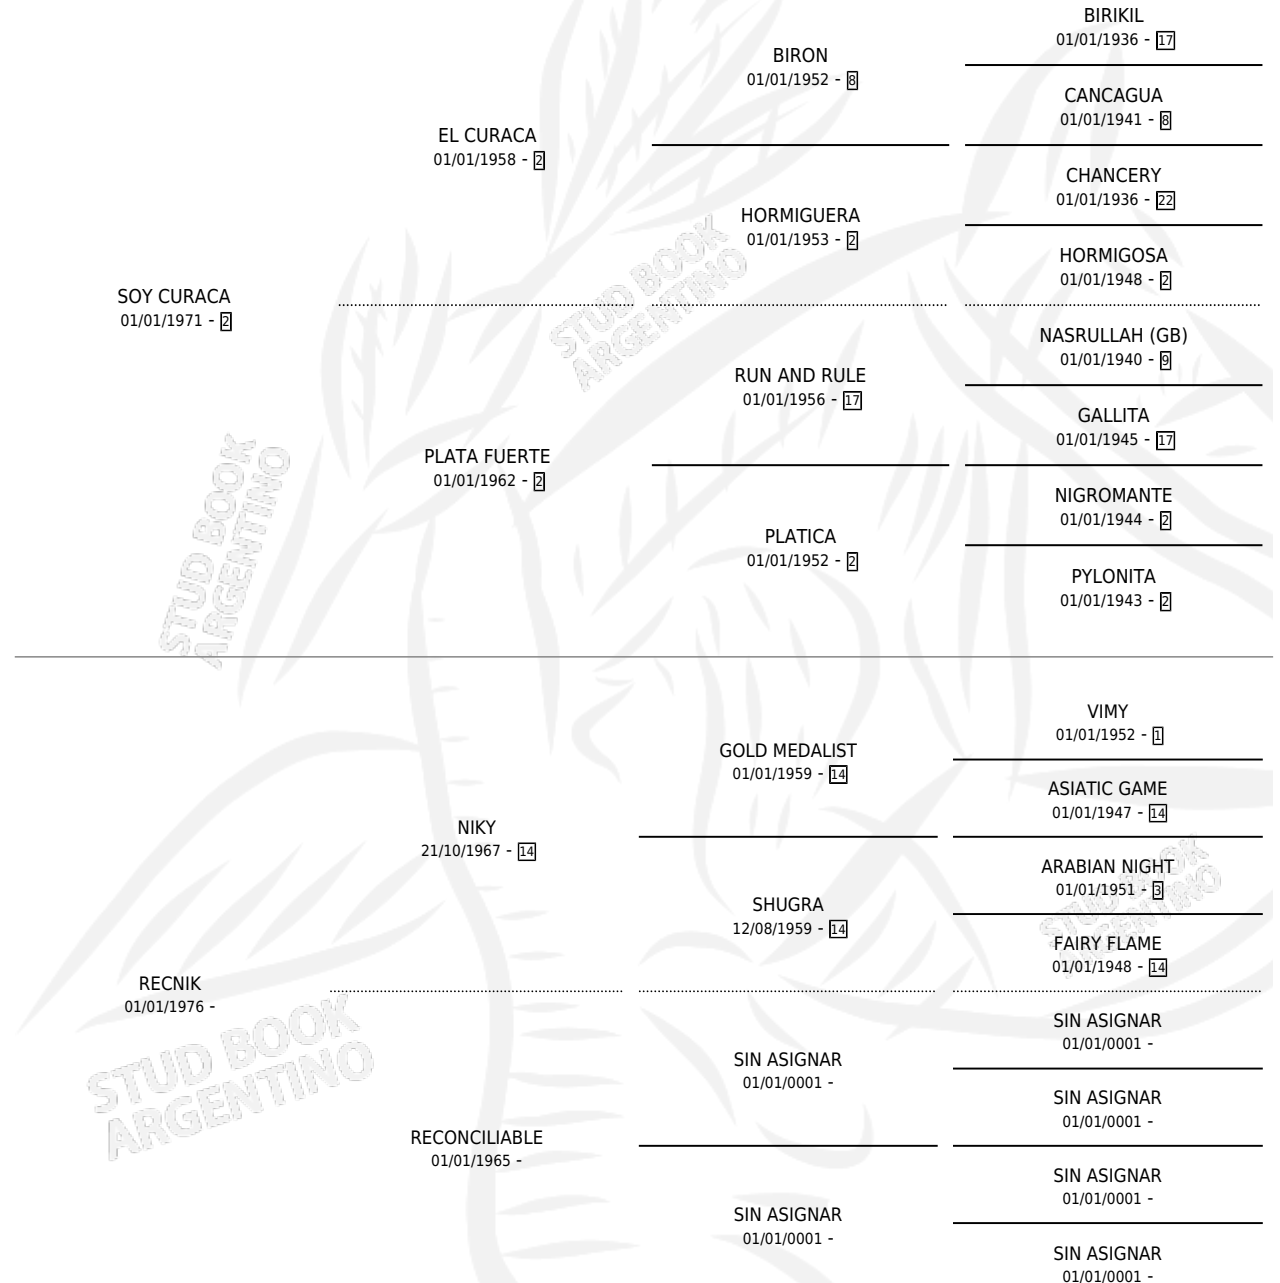

SOY CURAQUI

por SOY CURACA y RECNIK por NIKY

Argentina · Hembra · Alazan · SP · 15/10/1982
Familia · Volumen 31

ESTADO

TIPIFICACIÓN SANGUÍNEA	✓
TIPIFICACIÓN POR ADN	X
PASAPORTE	X
IDENTIFICACIÓN POR MICROCHIP	X
REPRODUCTOR	✓

Lugar de nacimiento: Campo particular

Criador: Sin dato

~

HIJOS

	MACHOS	HEMBRAS
1 NACIERON	1	0
SIN ACTUACIONES		

PEDIGREE