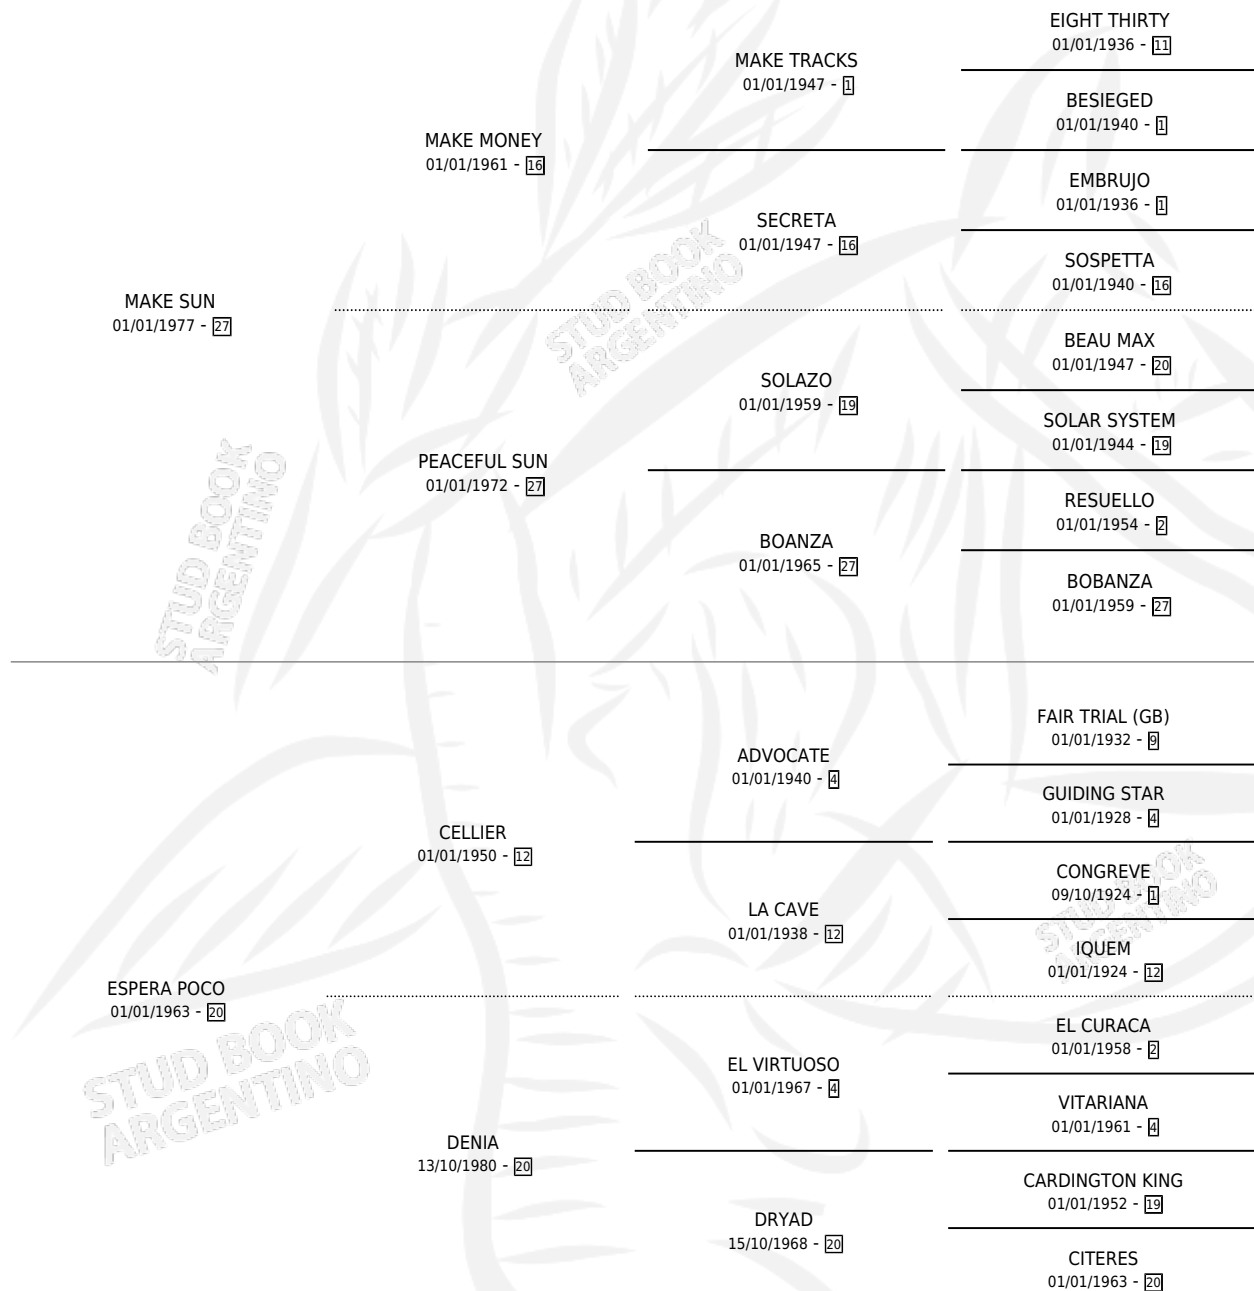

LA ESPERA

por MAKE SUN y ESPERA POCO por CELLIER

Argentina · Hembra · Zaino · SP · 02/10/1982
Familia 20-d · Volumen 31

ESTADO

TIPIFICACIÓN SANGUÍNEA	✓
TIPIFICACIÓN POR ADN	X
PASAPORTE	X
IDENTIFICACIÓN POR MICROCHIP	X
REPRODUCTOR	✓

Lugar de nacimiento: Campo particular

Criador: Sin dato

~

HIJOS

	MACHOS	HEMBRAS
8 NACIERON	3	5
2 CORRIERON	1	1

SIN ACTUACIONES

PEDIGREE