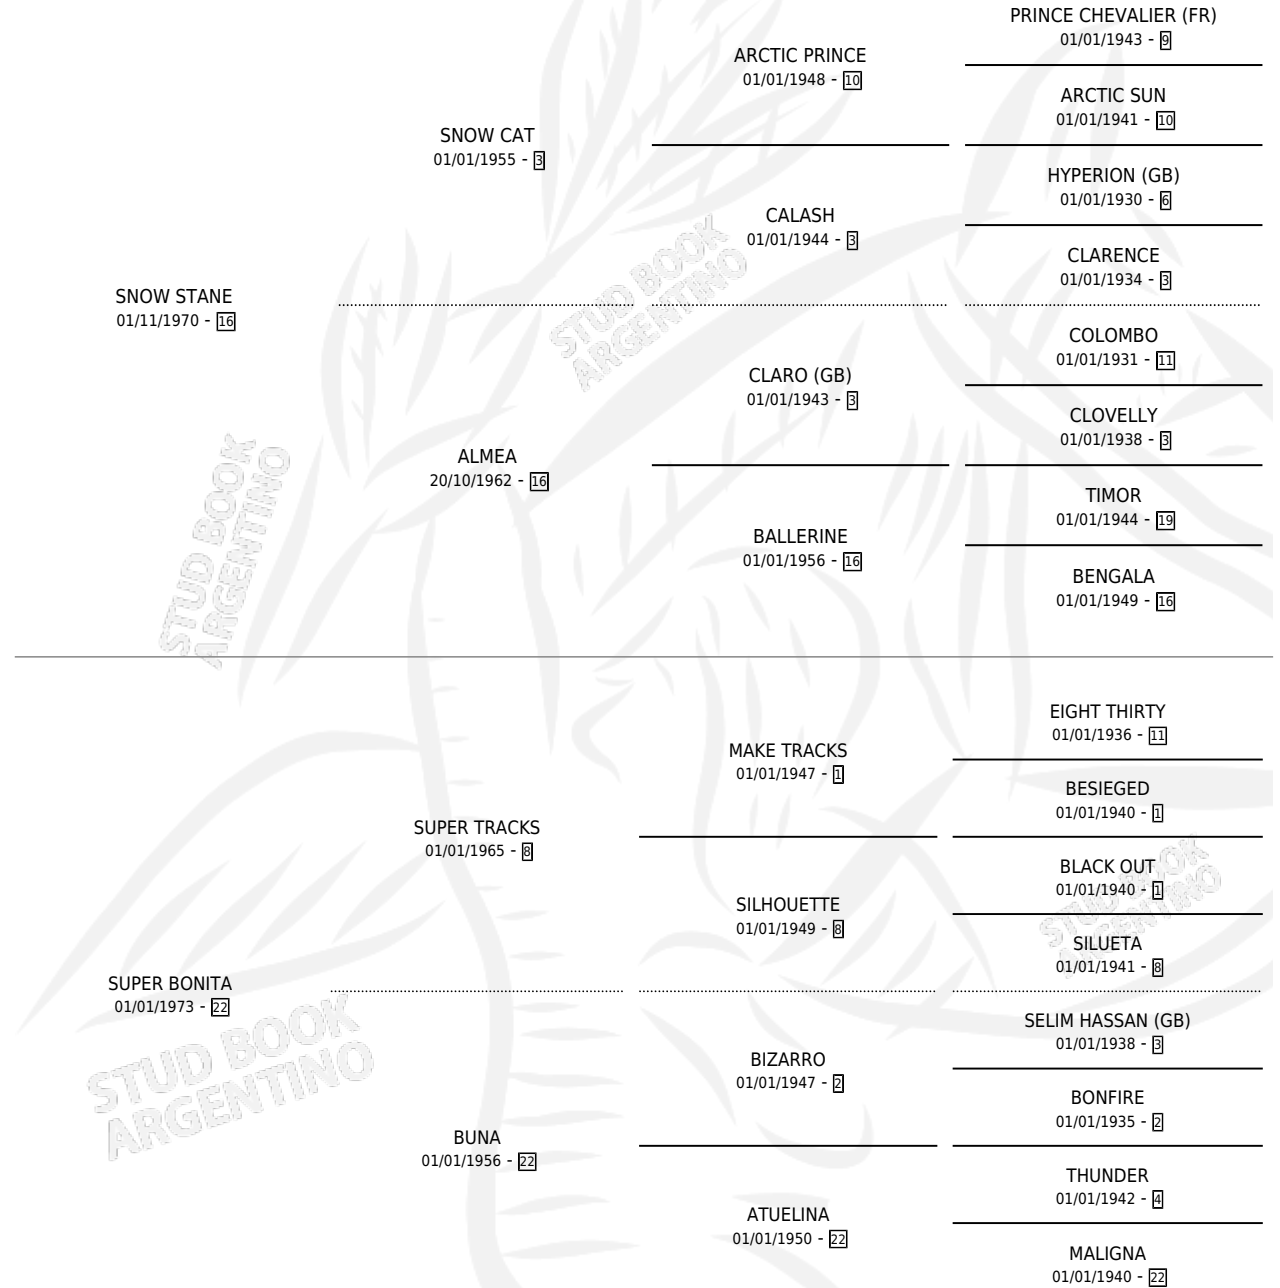

SUPER CHICA

por SNOW STANE y SUPER BONITA por SUPER TRACKS

Argentina · Hembra · Zaino Doradillo · SP · 28/11/1982
Familia 22-b · Volumen 31

ESTADO

TIPIFICACIÓN SANGUÍNEA	✓
TIPIFICACIÓN POR ADN	X
PASAPORTE	X
IDENTIFICACIÓN POR MICROCHIP	X
REPRODUCTOR	✓

Lugar de nacimiento: Campo particular

Criador: Los Manantiales

~

HIJOS

	MACHOS	HEMBRAS
4 NACIERON	3	1
1 CORRIERON	1	0

SIN ACTUACIONES

PEDIGREE

S

mientos 4 / Efectividad 80.00%

PADRILLO	PRODUCTO	CRIADOR	1ER SERVICIO	ÚLTIMO SERVICIO
NENE PODEROSO	∅		22/09/1994	24/09/1994
NENE PODEROSO	NENE LIDER (M Z, 12/08/1993)	LOS MANANTIALES	18/08/1992	20/08/1992
NENE PODEROSO	NENE LOOK (M ZC, 09/11/1991)	LOS MANANTIALES	25/11/1990	25/11/1990
NENE PODEROSO	NENA SUPER (H A, 21/11/1990)	LOS MANANTIALES	21/11/1989	23/11/1989
NENE PODEROSO	NENE CHIQUITIN (M A, 30/10/1989)	LOS MANANTIALES	17/11/1988	21/11/1988