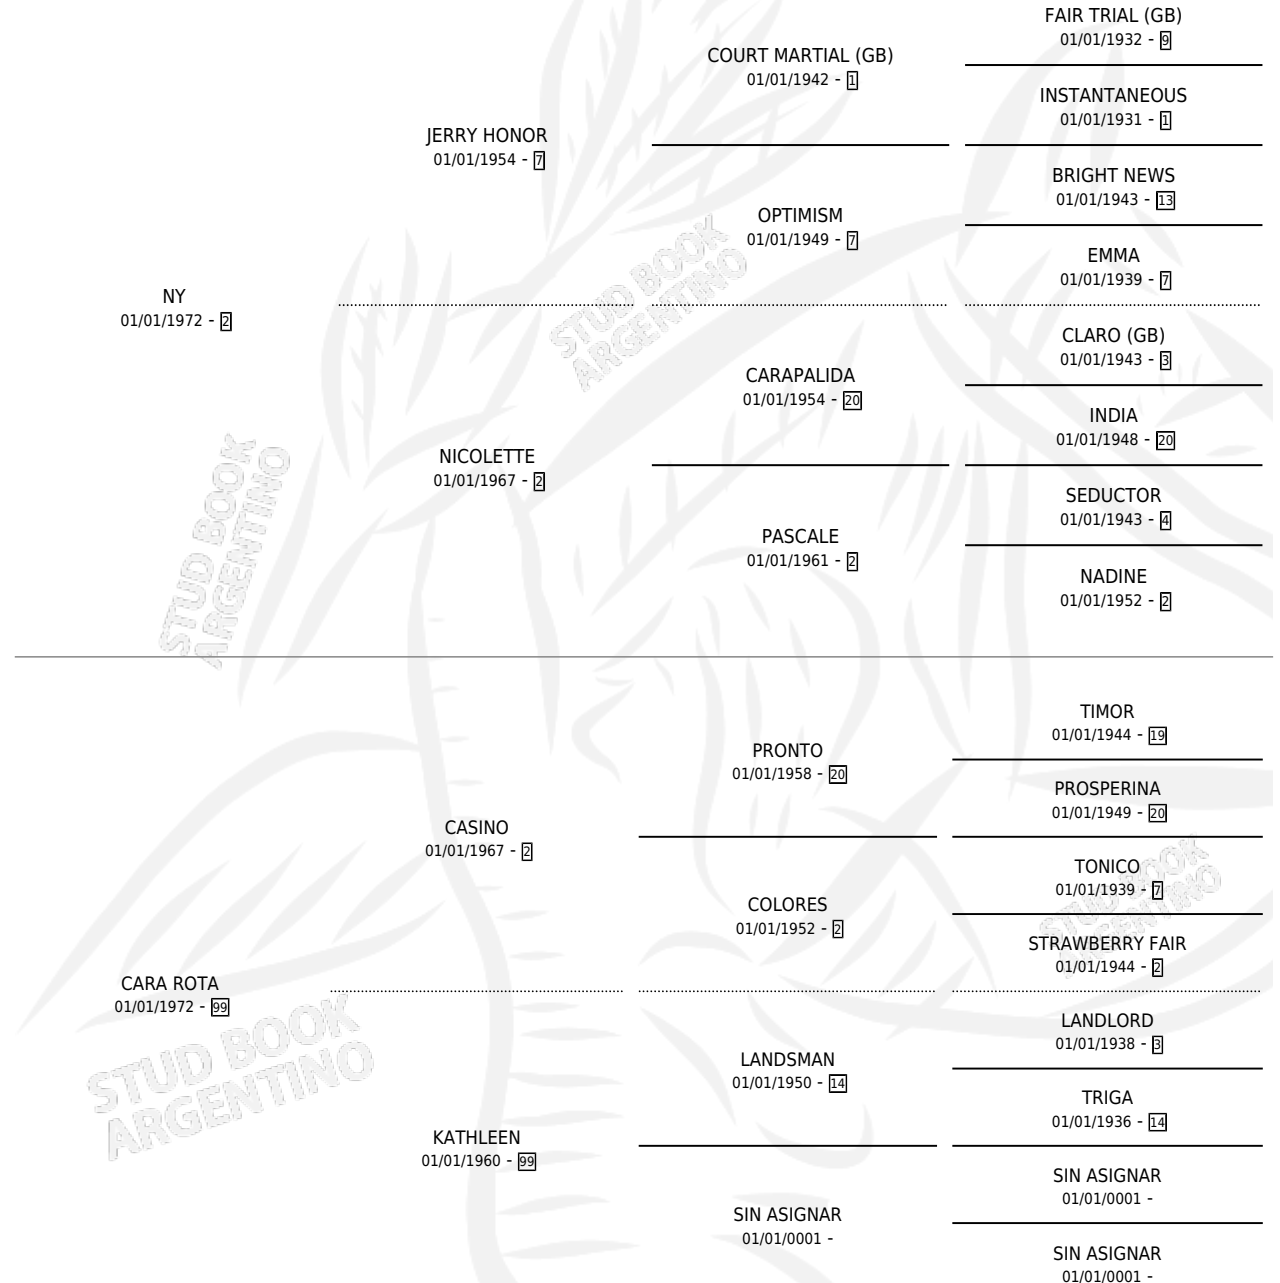

NIVERA

por NY y CARA ROTA por CASINO

Argentina · Hembra · Alazan · SP · 10/10/1982
Familia 99 · Volumen 31

ESTADO

TIPIFICACIÓN SANGUÍNEA	✓
TIPIFICACIÓN POR ADN	X
PASAPORTE	X
IDENTIFICACIÓN POR MICROCHIP	X
REPRODUCTOR	✓

Lugar de nacimiento: Campo particular

Criador: Sin dato

~

HIJOS

	MACHOS	HEMBRAS
2 NACIERON	1	1
SIN ACTUACIONES		

PEDIGREE

S

mientos 2 / Efectividad 28.57%

PADRILLO	PRODUCTO	CRIADOR	1ER SERVICIO	ÚLTIMO SERVICIO
GREAT CHIEF (USA)	Ø		02/09/1994	25/09/1994
NIVERA GREAT CHIEF (USA)	Ø		22/11/1993	26/11/1993
Datos oficiales del Stud Book Argentino GREAT CHIEF (USA)	Ø		10/09/1992	14/09/1992
TRAMPOLIN studbook.org.ar	TAN NOVATO (M A, 01/09/1992)	SIN DATO	30/09/1991	04/10/1991
TRAMPOLIN	Ø		21/10/1990	25/10/1990
GREAT CHIEF (USA)	VERA GREAT (H A, 15/08/1990)	SIN DATO	16/08/1989	20/08/1989
GREAT CHIEF (USA)	Ø		29/08/1988	31/08/1988