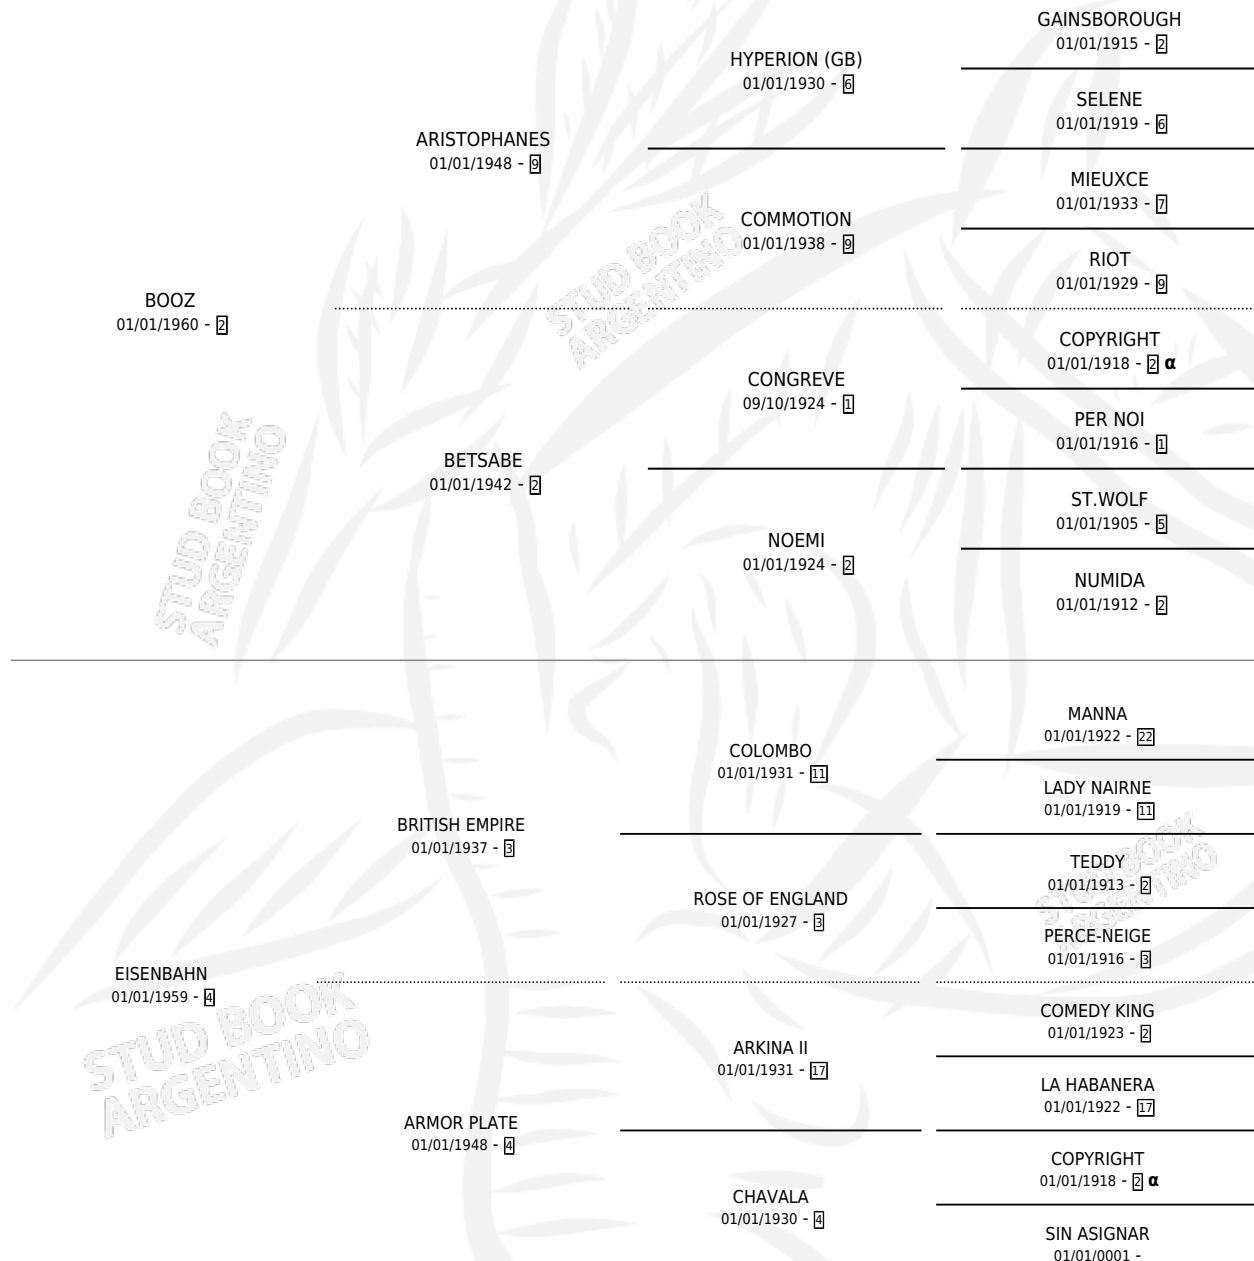

ESCRUPULOSA

por BOOZ y EISENBAHN por BRITISH EMPIRE

PEDIGREE

Argentina · Hembra · Zaino Doradillo · SP · 13/09/1967
Familia 4-e · Volumen 26

ESTADO

TIPIFICACIÓN SANGUÍNEA	X
TIPIFICACIÓN POR ADN	X
PASAPORTE	X
IDENTIFICACIÓN POR MICROCHIP	X
REPRODUCTOR	✓

Lugar de nacimiento: Campo particular

Criador: Sin dato

~

HIJOS

	MACHOS	HEMBRAS
11 NACIERON	6	5
7 CORRIERON	4	3
7 GANARON	4	3

0	0	0
GANADORES CL	GANADORES GR	GANADORES G1

INBREEDING : α

S

cimientos 11 / Efectividad 73.33%

PADRILLO	PRODUCTO	CRIADOR	1ER SERVICIO	ÚLTIMO SERVICIO
DISTEL	∅		08/11/1986	01/12/1986
ESCRUPULOSA	∅		27/12/1985	27/12/1985
Datos oficiales del Stud Book Argentino				
DISTEL	ENERGICO DIS (M A, 22/10/1984)	SIN DATO		
Documento generado el 24/04/2026				
DISTEL	∅			
studbook.org.ar				
TELEFONICO	EXPEDITO TEL (M AT, 02/11/1982)	SIN DATO		
TELEFONICO	MOJIGATA TEL (H A, 15/11/1981)	SIN DATO		
DOUBLE QUICK (USA)	EXPEDITO QUICK (M A, 27/10/1980)	ASOCIACION COOPERATIVA DE CRIADORES DE CABALLOS DE CARRERA		
TELEFONICO	TE ESPIA (H Z, 26/09/1978) •MURIÓ EL 09/11/1993•	SIN DATO		
SNOW FESTIVAL	ESCRIBIENTE (M ZC, 20/09/1977)	SIN DATO		
DOUBLE QUICK (USA)	EXPEDITA QUICK (H ZD, 03/10/1976)	SIN DATO		
SNOW FESTIVAL	NEURA (H A, 01/10/1975) •MURIÓ EL 01/07/2007•	SIN DATO		
SNOW FESTIVAL	ESCABIO (M ZC, 29/09/1974) •MURIÓ EL 01/07/2006•	SIN DATO		
SNOW FESTIVAL	MOFI (H A, 27/09/1973) •MURIÓ EL 01/07/2005•	SIN DATO		
DISTEL	EXPEDITO DIS (M Z, 24/10/1985)	SIN DATO		
DOUBLE QUICK (USA)	∅			