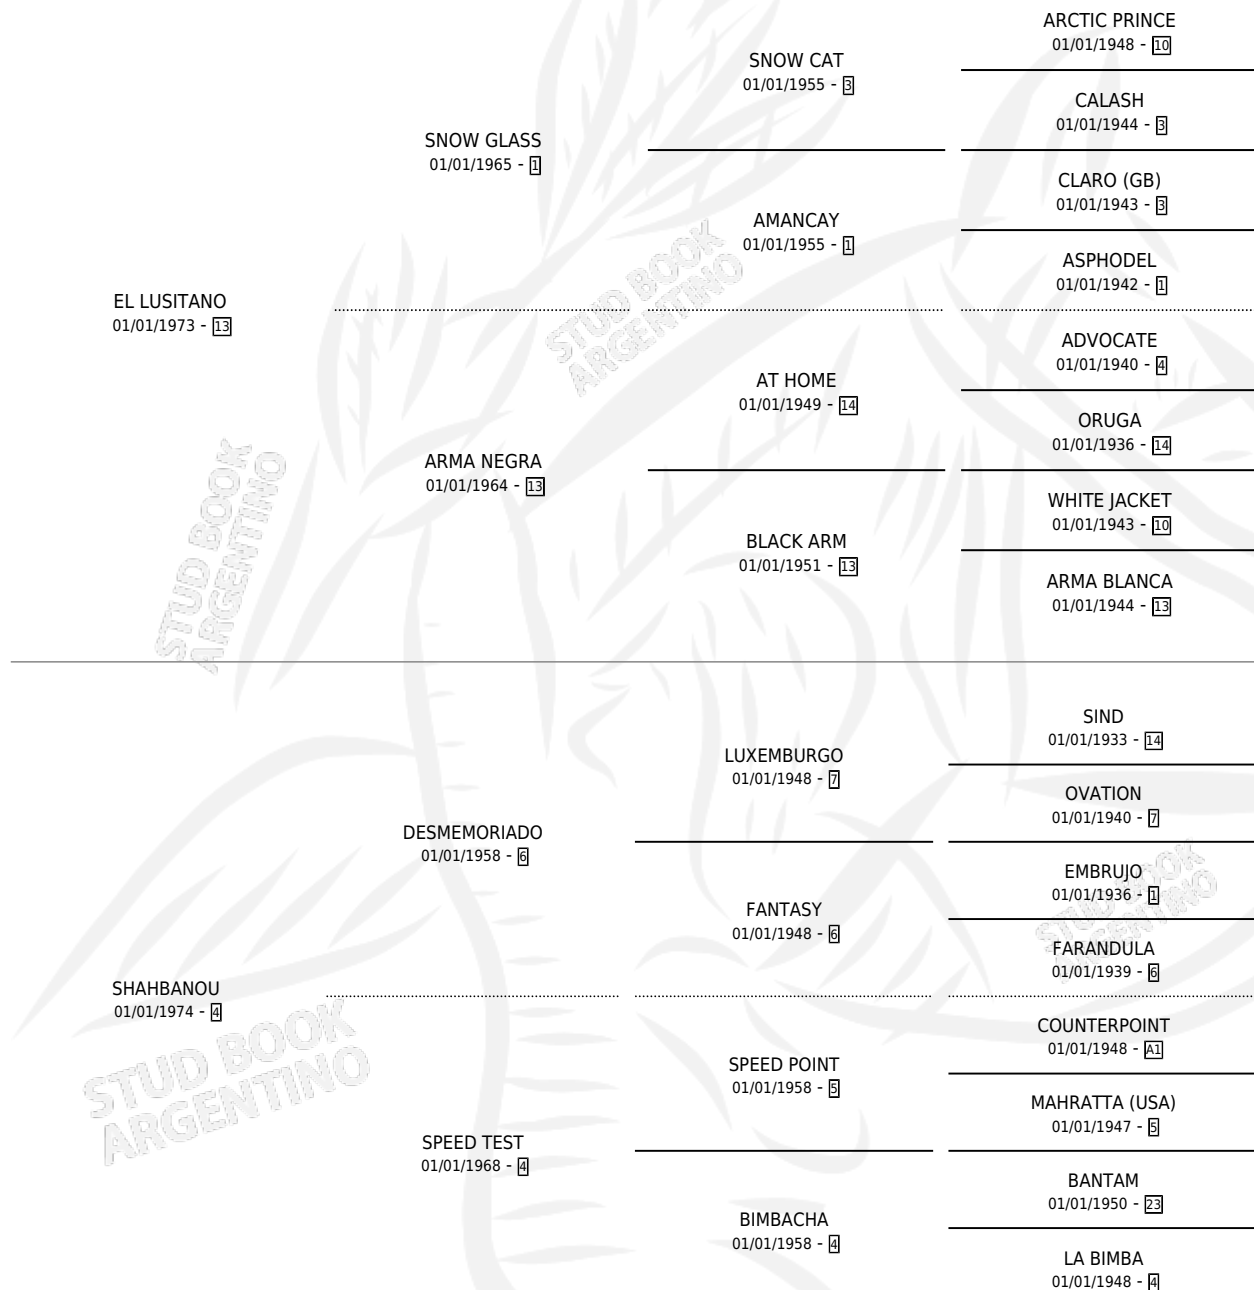

NATISUL

por **EL LUSITANO** y **SHAHBANOU** por **DESMEMORIADO**

Argentina · Hembra · Alazan · SP · 28/08/1982
Familia 4-k · Volumen 31

ESTADO

TIPIFICACIÓN SANGUÍNEA	✓
TIPIFICACIÓN POR ADN	X
PASAPORTE	X
IDENTIFICACIÓN POR MICROCHIP	X
REPRODUCTOR	✓

Lugar de nacimiento: Campo particular

Criador: Gama-maen

~

HIJOS

	MACHOS	HEMBRAS
4 NACIERON	3	1
1 CORRIERON	1	0

SIN ACTUACIONES

PEDIGREE