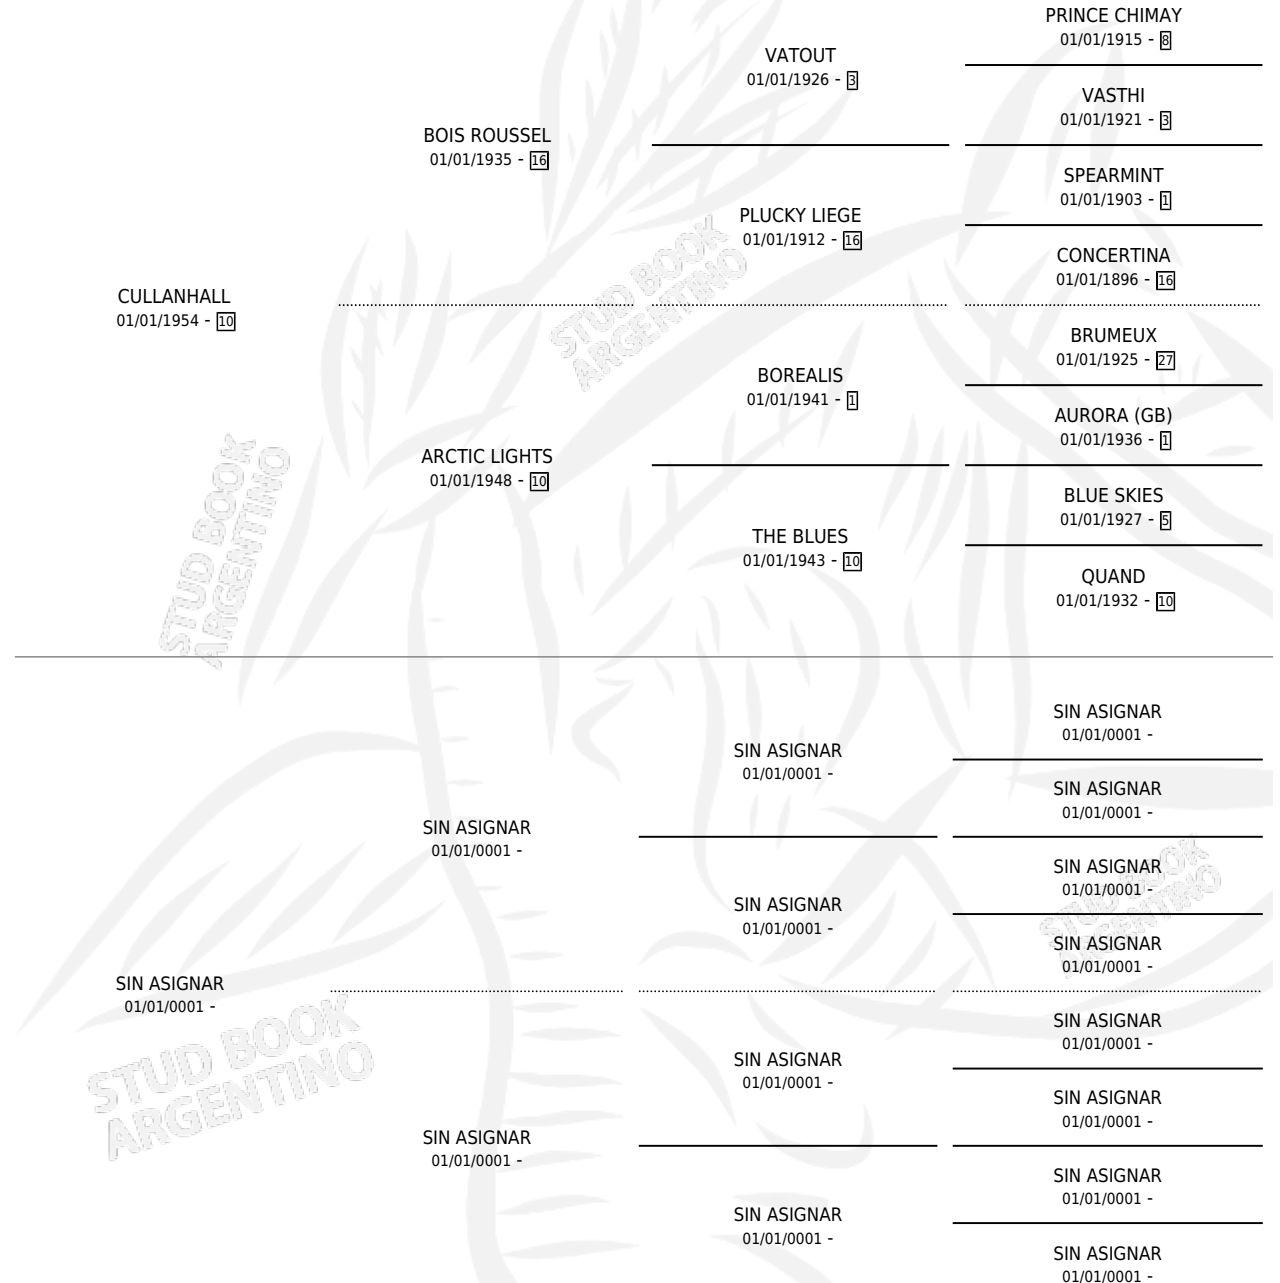

FRENCH DAME

por CULLANHALL y SIN ASIGNAR por SIN ASIGNAR

Argentina · Hembra · Zaino · SP · 01/01/1967
Familia · Volumen 26

ESTADO

TIPIFICACIÓN SANGUÍNEA	X
TIPIFICACIÓN POR ADN	X
PASAPORTE	X
IDENTIFICACIÓN POR MICROCHIP	X
REPRODUCTOR	✓

Lugar de nacimiento: Campo particular

Criador: Sin dato

PEDIGREE

S

mientos **0** / Efectividad **0.00%**

PADRILLO

PRODUCTO

CRIADOR