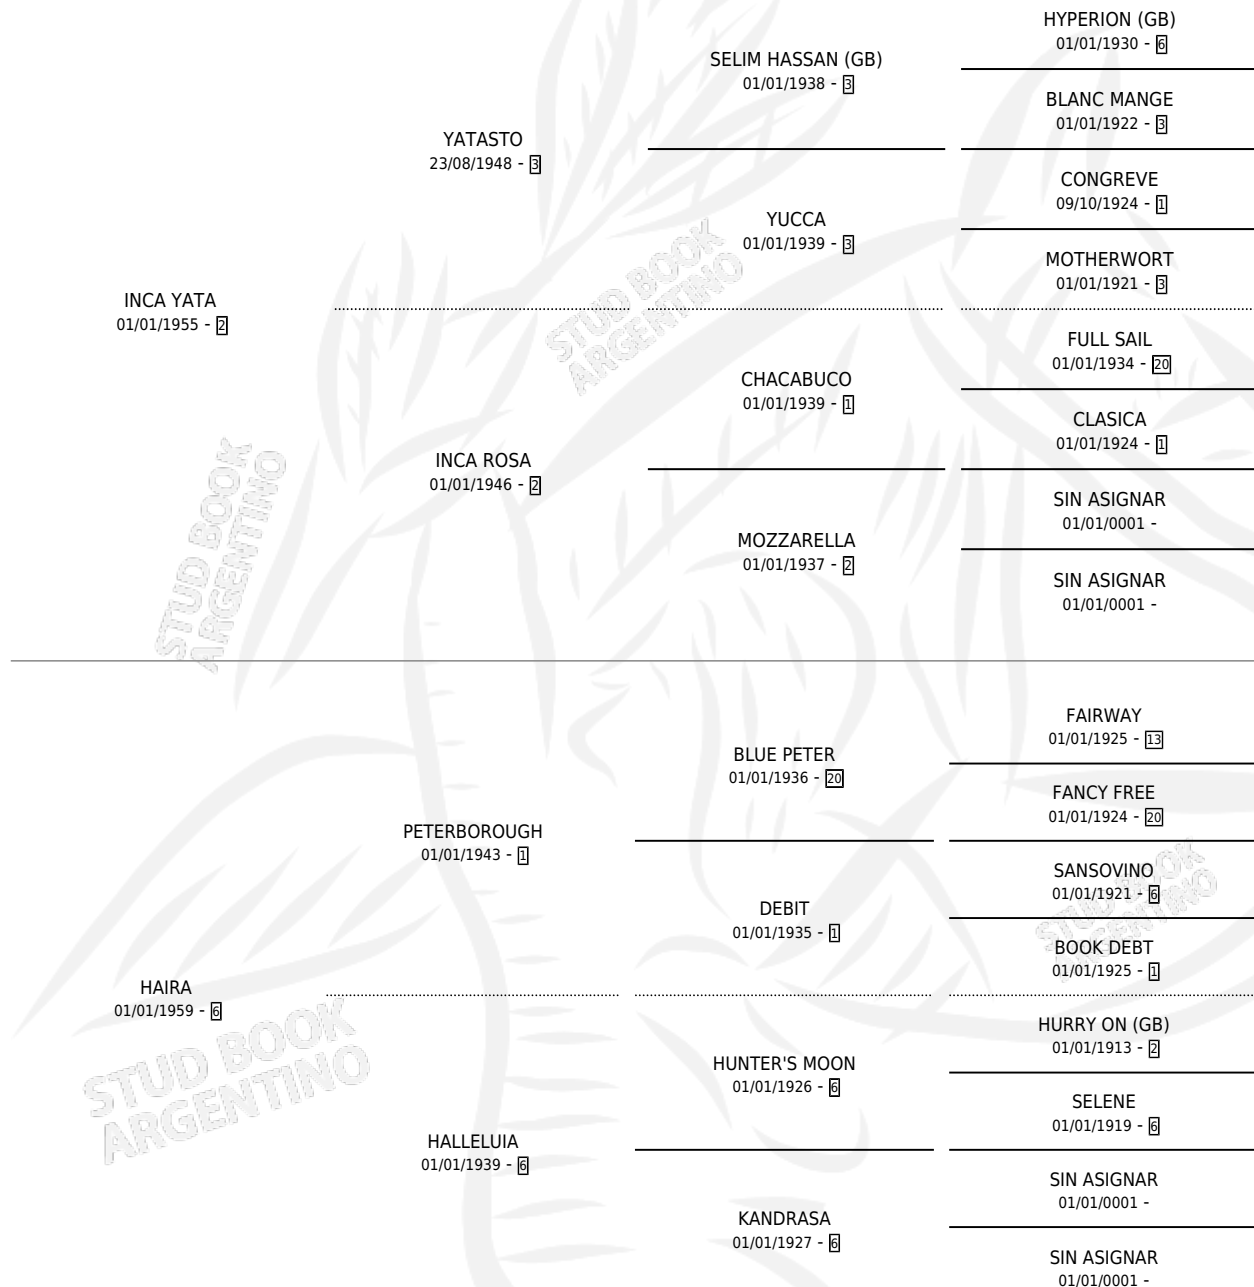

INCA BRUJA

por INCA YATA y HAIRA por PETERBOROUGH

Argentina · Hembra · Zaino · SP · 01/01/1967
Familia 6-f · Volumen 26

ESTADO

TIPIFICACIÓN SANGUÍNEA	X
TIPIFICACIÓN POR ADN	X
PASAPORTE	X
IDENTIFICACIÓN POR MICROCHIP	X
REPRODUCTOR	✓

Lugar de nacimiento: Campo particular

Criador: Sin dato

~

HIJOS

	MACHOS	HEMBRAS
5 NACIERON	0	5
2 CORRIERON	0	2
1 GANARON	0	1
0 GANADORES CL	0 GANADORES GR	0 GANADORES G1

PEDIGREE